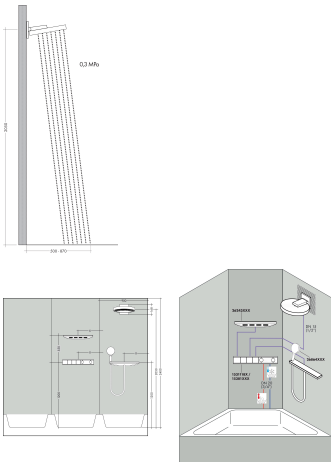

Merk	hansgrohe
Artikelnaam	Rainfinity PowderRain hoofddouche 250 1jet met douche-arm
Art.nr.	26226340
Oppervlakte	Brushed Black Chrome
Netto prijs	1.312,92 EUR

Product foto

Kenmerken

- bestaat uit: hoofddouche, wandaansluiting
- diameter straalplaat 250 mm
- PowderRain
- doorstroomhoeveelheid PowderRain-straal bij 3 bar: 19 l/min
- functie van: 11,5 l/min
- maximale doorstroomhoeveelheid bij 3 bar: 19 l/min
- voorsprong: 273 mm
- middelste straalstijf: 151 mm
- frame: metaal
- afdekplaat van aluminium
- oppervlak straalplaat: grafiet
- plafonddouche afneembaar voor reiniging
- douchekop is verticaal verstelbaar tussen 10-30°

Maat tekeningen

Technologie

Straalsoorten

Merk	hansgrohe
Artikelnaam	Rainfinity PowderRain hoofddouche 250 ljet met douche-arm
Art.nr.	26226340
Oppervlakte	Brushed Black Chrome
Netto prijs	1.312,92 EUR

Stroomschema

De verbruikswaarden werden in overeenstemming met de praktijk met de bijbehorende armaturen (thermostaat/mengkraan/inbouwventiel) gemeten.

Merk	hansgrohe
Artikelnaam	Rainfinity PowderRain hoofddouche 250 1jet met douche-arm
Art.nr.	26226340
Oppervlakte	Brushed Black Chrome
Netto prijs	1.312,92 EUR

Installatievoorbeelden

i Afmetingen kunnen variëren vanwege keramische toleranties die verband houden met het productieproces.