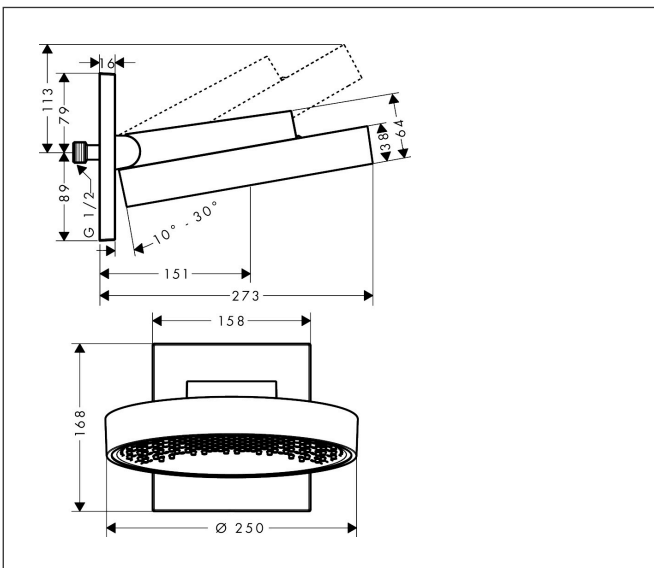

Merk	hansgrohe
Artikelnaam	Rainfinity PowderRain hoofddouche 250 1jet met douche-arm
Art.nr.	26226340
Oppervlakte	Brushed Black Chrome
Netto prijs	1.312,92 EUR

Product foto

Kenmerken

- bestaat uit: hoofddouche, wandaansluiting
- diameter straalplaat 250 mm
- PowderRain
- doorstroomhoeveelheid PowderRain-straal bij 3 bar: 19 l/min
- functie van: 11,5 l/min
- maximale doorstroomhoeveelheid bij 3 bar: 19 l/min
- voorsprong: 273 mm
- middelste straalstijf: 151 mm
- frame: metaal
- afdekplaat van aluminium
- oppervlak straalplaat: grafiet
- plafonddouche afneembaar voor reiniging
- douchekop is verticaal verstelbaar tussen 10-30°

Maat tekeningen

Technologie

Straalsoorten

Merk	hansgrohe
Artikelnaam	Rainfinity PowderRain hoofddouche 250 ljet met douche-arm
Art.nr.	26226340
Oppervlakte	Brushed Black Chrome
Netto prijs	1.312,92 EUR

Stroomschema

De verbruikswaarden werden in overeenstemming met de praktijk met de bijbehorende armaturen (thermostaat/mengkraan/inbouwventiel) gemeten.

Merk	hansgrohe
Artikelnaam	Rainfinity PowderRain hoofddouche 250 1jet met douche-arm
Art.nr.	26226340
Oppervlakte	Brushed Black Chrome
Netto prijs	1.312,92 EUR

Installatievoorbeelden

i Afmetingen kunnen variëren vanwege keramische toleranties die verband houden met het productieproces.