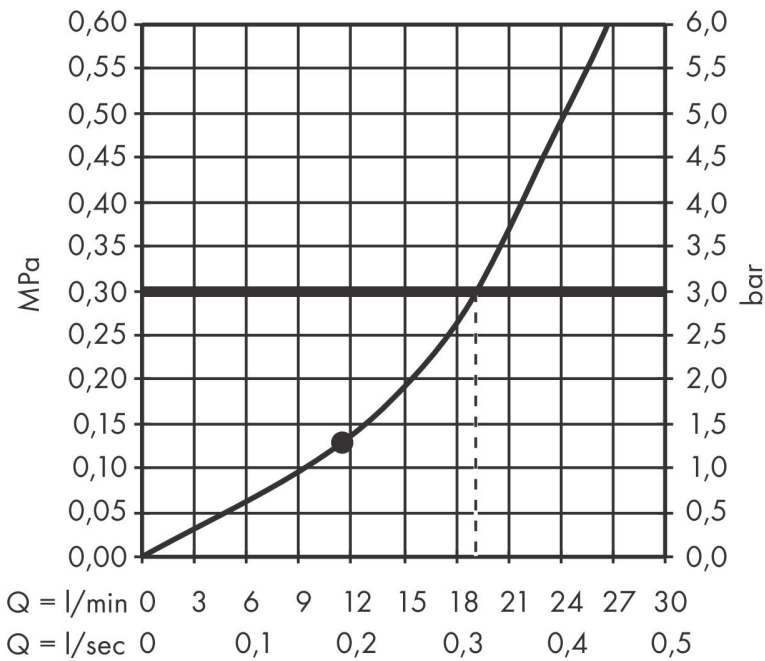

Merk	hansgrohe
Artikelnaam	Rainfinity PowderRain hoofddouche 250 1jet met douche-arm
Art.nr.	26226340
Oppervlakte	Brushed Black Chrome
Netto prijs	1.312,92 EUR

Product foto

Kenmerken

- bestaat uit: hoofddouche, wandaansluiting
- diameter straalplaat 250 mm
- PowderRain
- doorstroomhoeveelheid PowderRain-straal bij 3 bar: 19 l/min
- functie van: 11,5 l/min
- maximale doorstroomhoeveelheid bij 3 bar: 19 l/min
- voorsprong: 273 mm
- middelste straalstijf: 151 mm
- frame: metaal
- afdekplaat van aluminium
- oppervlak straalplaat: grafiet
- plafonddouche afneembaar voor reiniging
- douchekop is verticaal verstelbaar tussen 10-30°

Maat tekeningen

Technologie

Straalsoorten

Merk	hansgrohe
Artikelnaam	Rainfinity PowderRain hoofddouche 250 ljet met douche-arm
Art.nr.	26226340
Oppervlakte	Brushed Black Chrome
Netto prijs	1.312,92 EUR

Stroomschema

De verbruikswaarden werden in overeenstemming met de praktijk met de bijbehorende armaturen (thermostaat/mengkraan/inbouwventiel) gemeten.

Merk	hansgrohe
Artikelnaam	Rainfinity PowderRain hoofddouche 250 1jet met douche-arm
Art.nr.	26226340
Oppervlakte	Brushed Black Chrome
Netto prijs	1.312,92 EUR