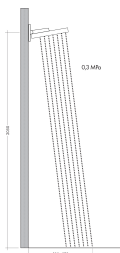

Merk	hansgrohe
Artikelnaam	Rainfinity PowderRain hoofddouche 250 1jet met douche-arm
Art.nr.	26226670
Oppervlakte	Mat zwart
Netto prijs	1.137,60 EUR

Product foto

Kenmerken

- bestaat uit: hoofddouche, wandaansluiting
- diameter straalplaat 250 mm
- PowderRain
- doorstroomhoeveelheid PowderRain-straal bij 3 bar: 19 l/min
- functie van: 11,5 l/min
- maximale doorstroomhoeveelheid bij 3 bar: 19 l/min
- voorsprong: 273 mm
- middelste straalstijf: 151 mm
- frame: metaal
- afdekplaat van aluminium
- oppervlak straalplaat: grafiet
- plafonddouche afneembaar voor reiniging
- douchekop is verticaal verstelbaar tussen 10-30°

Maat tekeningen

Technologie

Straalsoorten

Merk	hansgrohe
Artikelnaam	Rainfinity PowderRain hoofddouche 250 ljet met douche-arm
Art.nr.	26226670
Oppervlakte	Mat zwart
Netto prijs	1.137,60 EUR

Stroomschema

De verbruikswaarden werden in overeenstemming met de praktijk met de bijbehorende armaturen (thermostaat/mengkraan/inbouwventiel) gemeten.

Merk	hansgrohe
Artikelnaam	Rainfinity PowderRain hoofddouche 250 1jet met douche-arm
Art.nr.	26226670
Oppervlakte	Mat zwart
Netto prijs	1.137,60 EUR

Installatievoorbeelden

i Afmetingen kunnen variëren vanwege keramische toleranties die verband houden met het productieproces.