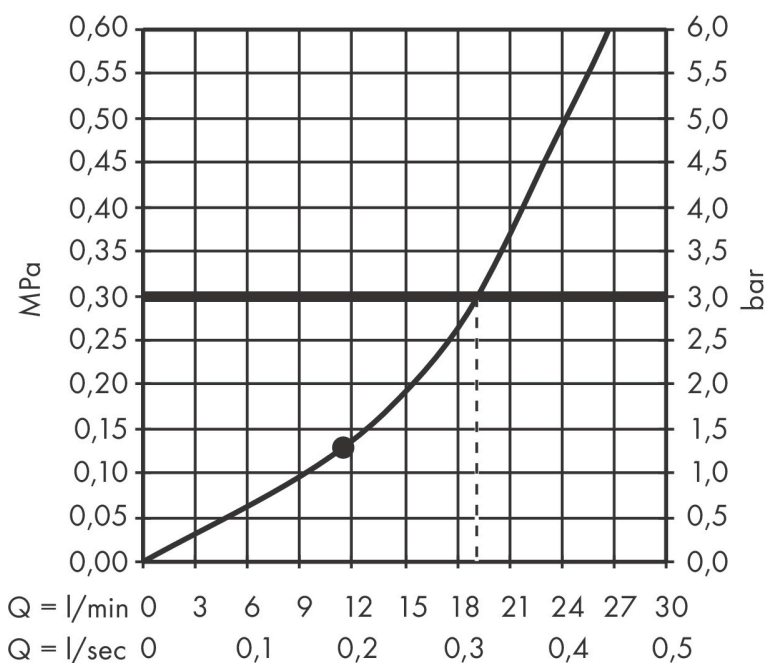

Merk	hansgrohe
Artikelnaam	Rainfinity PowderRain hoofddouche 250 1jet met douche-arm
Art.nr.	26226670
Oppervlakte	Mat zwart
Netto prijs	1.137,60 EUR

Product foto

Kenmerken

- bestaat uit: hoofddouche, wandaansluiting
- diameter straalplaat 250 mm
- PowderRain
- doorstroomhoeveelheid PowderRain-straal bij 3 bar: 19 l/min
- functie van: 11,5 l/min
- maximale doorstroomhoeveelheid bij 3 bar: 19 l/min
- voorsprong: 273 mm
- middelste straalstijf: 151 mm
- frame: metaal
- afdekplaat van aluminium
- oppervlak straalplaat: grafiet
- plafonddouche afneembaar voor reiniging
- douchekop is verticaal verstelbaar tussen 10-30°

Maat tekeningen

Technologie

Straalsoorten

Merk	hansgrohe
Artikelnaam	Rainfinity PowderRain hoofddouche 250 ljet met douche-arm
Art.nr.	26226670
Oppervlakte	Mat zwart
Netto prijs	1.137,60 EUR

Stroomschema

De verbruikswaarden werden in overeenstemming met de praktijk met de bijbehorende armaturen (thermostaat/mengkraan/inbouwventiel) gemeten.

Merk	hansgrohe
Artikelnaam	Rainfinity PowderRain hoofddouche 250 1jet met douche-arm
Art.nr.	26226670
Oppervlakte	Mat zwart
Netto prijs	1.137,60 EUR

Installatievoorbeelden

i Afmetingen kunnen variëren vanwege keramische toleranties die verband houden met het productieproces.