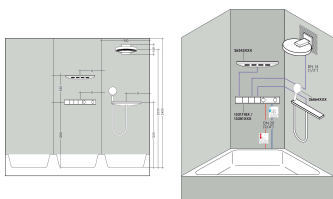

Merk	hansgrohe
Artikelnaam	Rainfinity PowderRain hoofddouche 250 1jet met douche-arm
Art.nr.	26226670
Oppervlakte	Mat zwart
Netto prijs	1.137,60 EUR

Product foto

Kenmerken

- bestaat uit: hoofddouche, wandaansluiting
- diameter straalplaat 250 mm
- PowderRain
- doorstroomhoeveelheid PowderRain-straal bij 3 bar: 19 l/min
- functie van: 11,5 l/min
- maximale doorstroomhoeveelheid bij 3 bar: 19 l/min
- voorsprong: 273 mm
- middelste straalstijf: 151 mm
- frame: metaal
- afdekplaat van aluminium
- oppervlak straalplaat: grafiet
- plafonddouche afneembaar voor reiniging
- douchekop is verticaal verstelbaar tussen 10-30°

Maat tekeningen

Technologie

Straalsoorten

Merk	hansgrohe
Artikelnaam	Rainfinity PowderRain hoofddouche 250 ljet met douche-arm
Art.nr.	26226670
Oppervlakte	Mat zwart
Netto prijs	1.137,60 EUR

Stroomschema

De verbruikswaarden werden in overeenstemming met de praktijk met de bijbehorende armaturen (thermostaat/mengkraan/inbouwventiel) gemeten.

Merk	hansgrohe
Artikelnaam	Rainfinity PowderRain hoofddouche 250 1jet met douche-arm
Art.nr.	26226670
Oppervlakte	Mat zwart
Netto prijs	1.137,60 EUR

Installatievoorbeelden

i Afmetingen kunnen variëren vanwege keramische toleranties die verband houden met het productieproces.