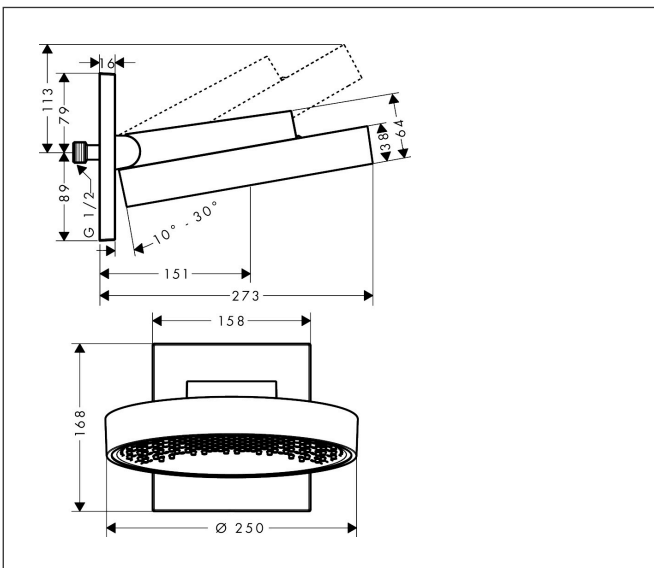

Merk	hansgrohe
Artikelnaam	Rainfinity PowderRain hoofddouche 250 1jet met douche-arm
Art.nr.	26226670
Oppervlakte	Mat zwart
Netto prijs	1.137,60 EUR

Product foto

Kenmerken

- bestaat uit: hoofddouche, wandaansluiting
- diameter straalplaat 250 mm
- PowderRain
- doorstroomhoeveelheid PowderRain-straal bij 3 bar: 19 l/min
- functie van: 11,5 l/min
- maximale doorstroomhoeveelheid bij 3 bar: 19 l/min
- voorsprong: 273 mm
- middelste straalstijf: 151 mm
- frame: metaal
- afdekplaat van aluminium
- oppervlak straalplaat: grafiet
- plafonddouche afneembaar voor reiniging
- douchekop is verticaal verstelbaar tussen 10-30°

Maat tekeningen

Technologie

Straalsoorten

Merk	hansgrohe
Artikelnaam	Rainfinity PowderRain hoofddouche 250 ljet met douche-arm
Art.nr.	26226670
Oppervlakte	Mat zwart
Netto prijs	1.137,60 EUR

Stroomschema

De verbruikswaarden werden in overeenstemming met de praktijk met de bijbehorende armaturen (thermostaat/mengkraan/inbouwventiel) gemeten.

Merk	hansgrohe
Artikelnaam	Rainfinity PowderRain hoofddouche 250 1jet met douche-arm
Art.nr.	26226670
Oppervlakte	Mat zwart
Netto prijs	1.137,60 EUR

Installatievoorbeelden

i Afmetingen kunnen variëren vanwege keramische toleranties die verband houden met het productieproces.