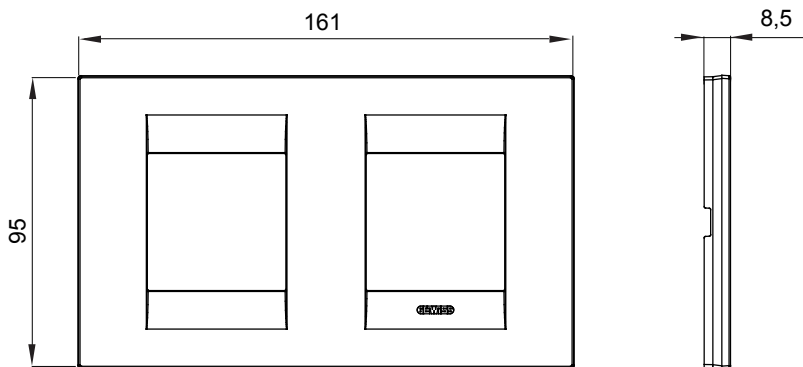

Serie van ChoruSmart huishoudelijke platen, gemaakt in een brede verscheidenheid aan vormen, kleuren, materialen en afwerkingen. Ze omvat vijf verschillende vormen (ONE, GEO, EGO, LUX, ICE en ICE Touch) voor rechthoekige dozen met een capaciteit tot 12 modules en drie verschillende vormen (ONE International, GEO International en LUX International) geschikt voor ronde/vierkante dozen, zowel enkelvoudig als gecombineerd in horizontale en verticale configuraties, met een capaciteit van 2 tot 2+2+2+2 modules. Alle platen van de ChoruSmart huishoudelijke serie gebruiken dezelfde steunen, zonder de behoefte aan aanvullende adapters. De serie omvat ook blanco platen, waterdichte IP55-platen en contourplaten.

Familie	GEO International	Omschrijving	2+2 modules
Type	Horizontaal	Kleur	Toscaans rood
Materiaal	Technopolymeer	Afwerking	Dekkende afwerking
Voor ondersteuning codes	GW16821, GW16822, GW16823, GW16821N, GW16822N	Gloedraadtest	650 °C
Thermodruk met kogel	70 °C	Standaard	EN 60669-1
Electrocod	0111		

DIMENSIONAL

TECHNICAL SYMBOLOGY

STANDARDS/APPROVALS