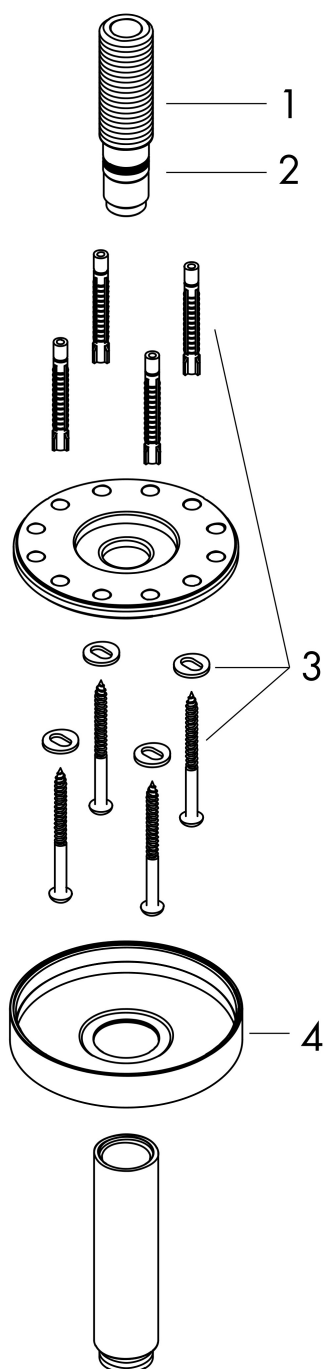

Merk	AXOR
Artikelnaam	AXOR ShowerSolutions Plafondaansluiting S 300 mm
Art.nr.	26433820
Oppervlakte	Brushed Nickel
Netto prijs	428,87 EUR

Product foto

Kenmerken

- lengte: 300 mm
- van messing
- aansluiting: G1/2

Maat tekeningen

Merk	AXOR
Artikelnaam	AXOR ShowerSolutions Plafondaansluiting S 300 mm
Art.nr.	26433820
Oppervlakte	Brushed Nickel
Netto prijs	428,87 EUR

Explosietekening voor bouwjaar: >07/17

Merk AXOR
Artikelnaam **AXOR ShowerSolutions** Plafondaansluiting S 300 mm
Art.nr. 26433820
Oppervlakte Brushed Nickel
Netto prijs 428,87 EUR

Onderdelen voor bouwjaar: >07/17

Pos	Beschrijving	Art.nr.	Prijs
1	aansluiting	93418000	34,01
2	O-ring 14x2	98129000	3,12
3	bevestigingsmateriaal	96179000	10,82
4	rozet	93827000	66,87