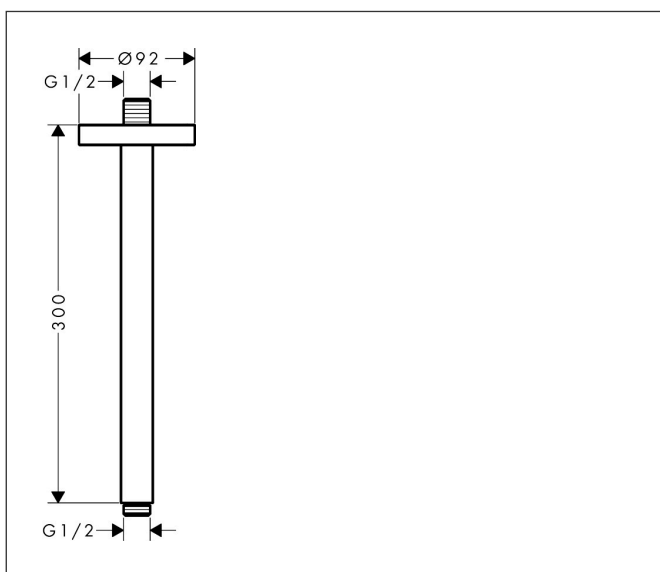

Merk	AXOR
Artikelnaam	AXOR ShowerSolutions Plafondaansluiting S 300 mm
Art.nr.	26433820
Oppervlakte	Brushed Nickel
Netto prijs	428,87 EUR

Product foto

Kenmerken

- lengte: 300 mm
- van messing
- aansluiting: G1/2

Maat tekeningen

Merk	AXOR
Artikelnaam	AXOR ShowerSolutions Plafondaansluiting S 300 mm
Art.nr.	26433820
Oppervlakte	Brushed Nickel
Netto prijs	428,87 EUR

Explosietekening voor bouwjaar: >07/17

Merk AXOR
Artikelnaam **AXOR ShowerSolutions** Plafondaansluiting S 300 mm
Art.nr. 26433820
Oppervlakte Brushed Nickel
Netto prijs 428,87 EUR

Onderdelen voor bouwjaar: >07/17

Pos	Beschrijving	Art.nr.	Prijs
1	aansluiting	93418000	34,01
2	O-ring 14x2	98129000	3,12
3	bevestigingsmateriaal	96179000	10,82
4	rozet	93827000	66,87