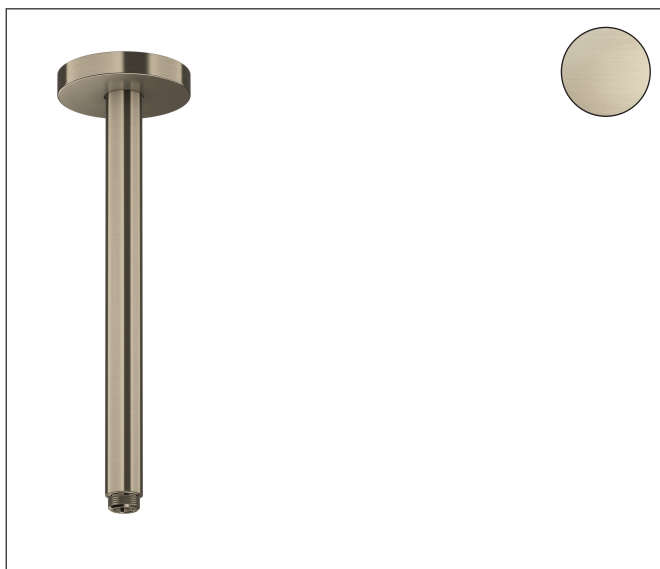

Merk	AXOR
Artikelnaam	AXOR ShowerSolutions Plafondaansluiting S 300 mm
Art.nr.	26433820
Oppervlakte	Brushed Nickel
Netto prijs	428,87 EUR

Product foto

Kenmerken

- lengte: 300 mm
- van messing
- aansluiting: G1/2

Maat tekeningen

Merk	AXOR
Artikelnaam	AXOR ShowerSolutions Plafondaansluiting S 300 mm
Art.nr.	26433820
Oppervlakte	Brushed Nickel
Netto prijs	428,87 EUR

Explosietekening voor bouwjaar: >07/17

Merk AXOR
Artikelnaam **AXOR ShowerSolutions** Plafondaansluiting S 300 mm
Art.nr. 26433820
Oppervlakte Brushed Nickel
Netto prijs 428,87 EUR

Onderdelen voor bouwjaar: >07/17

Pos	Beschrijving	Art.nr.	Prijs
1	aansluiting	93418000	34,01
2	O-ring 14x2	98129000	3,12
3	bevestigingsmateriaal	96179000	10,82
4	rozet	93827000	66,87