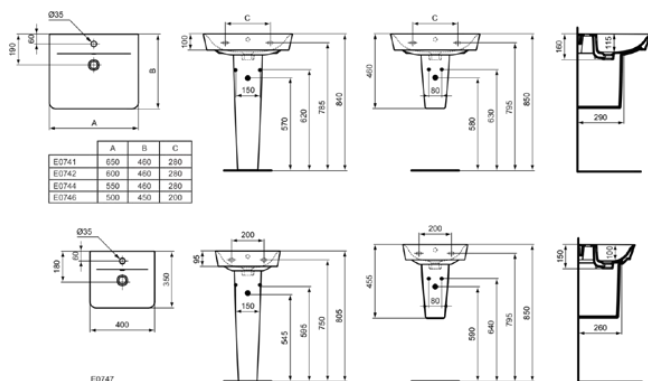

CONNECT AIR

E074101

CONNECT AIR | Wastafel 650x460x160 mm in glanzend wit afwerking, 1 met kraangat, met overloop

Afbeelding & technische tekening

Algemene informatie

Productcategorie:	Wastafels
Producttype:	Wastafel
Merk:	Ideal Standard
Collectie:	CONNECT AIR
Ontwerper:	Studio Levien
Colour:	01 - Glanzend Wit
Afwerking van het oppervlak:	glanzend
Hoogte (mm):	160
Breedte (mm):	650
Lengte / sprong (mm):	460
Nettogewicht (kg):	16.10
VVS:	626494000
EAN-code:	5017830514664

Downloads

- EPD

Productnormen & certificeringen

Normen:	EN 14688
Prestatieverklaring classificatie (DoP):	CL 25

Product specificaties

Kleurcode:	01
Kleuromschrijving:	glanzend wit
Model voor mindervaliden:	Nee
Met kettingoog:	Nee
Materiaal:	Keramisch
Materiaalkwaliteit:	Fine Fireclay
Aantal kraangaten per gebruiksplaats:	1
Aantal gebruiksplaatsen:	1
Overloop zichtbaar:	Ja
PVD technologie:	Nee
Afzetplateau:	Achterkant
Afwerking van het oppervlak:	glanzend
Positie kraangat:	Midden
Type overloop:	Rond
Met rugwand:	Nee
Met afvoerplug:	Nee
Met overloop:	Ja
Met sifon:	Nee
Bevestigingswijze:	Wand