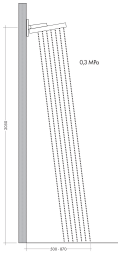

Merk	hansgrohe
Artikelnaam	Rainfinity PowderRain hoofddouche 250 1jet met douche-arm
Art.nr.	26226990
Oppervlakte	Polished Gold Optic
Netto prijs	1.312,92 EUR

Product foto

Kenmerken

- bestaat uit: hoofddouche, wandaansluiting
- diameter straalplaat 250 mm
- PowderRain
- doorstroomhoeveelheid PowderRain-straal bij 3 bar: 19 l/min
- functie van: 11,5 l/min
- maximale doorstroomhoeveelheid bij 3 bar: 19 l/min
- voorsprong: 273 mm
- middelste straalplaat: 151 mm
- frame: metaal
- afdekplaat van aluminium
- oppervlak straalplaat: grafiet
- plafonddouche afneembaar voor reiniging
- douchekep is verticaal verstelbaar tussen 10-30°

Maat tekeningen

Technologie

Straalsoorten

Merk hansgrohe
 Artikelnaam **Rainfinity** PowderRain hoofddouche 250 ljet met douche-arm
 Art.nr. 26226990
 Oppervlakte Polished Gold Optic
 Netto prijs 1.312,92 EUR

Stroomschema

De verbruikswaarden werden in overeenstemming met de praktijk met de bijbehorende armaturen (thermostaat/mengkraan/inbouwventiel) gemeten.

Merk	hansgrohe
Artikelnaam	Rainfinity PowderRain hoofddouche 250 ljet met douche-arm
Art.nr.	26226990
Oppervlakte	Polished Gold Optic
Netto prijs	1.312,92 EUR

Installatievoorbeelden

i Afmetingen kunnen variëren vanwege keramische toleranties die verband houden met het productieproces.