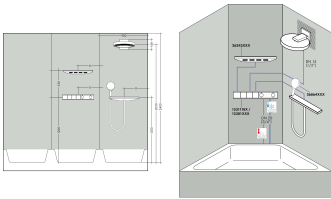

Merk	hansgrohe
Artikelnaam	Rainfinity PowderRain hoofddouche 250 ljet met douche-arm
Art.nr.	26226990
Oppervlakte	Polished Gold Optic
Netto prijs	1.312,92 EUR

Installatievoorbeelden

i Afmetingen kunnen variëren vanwege keramische toleranties die verband houden met het productieproces.