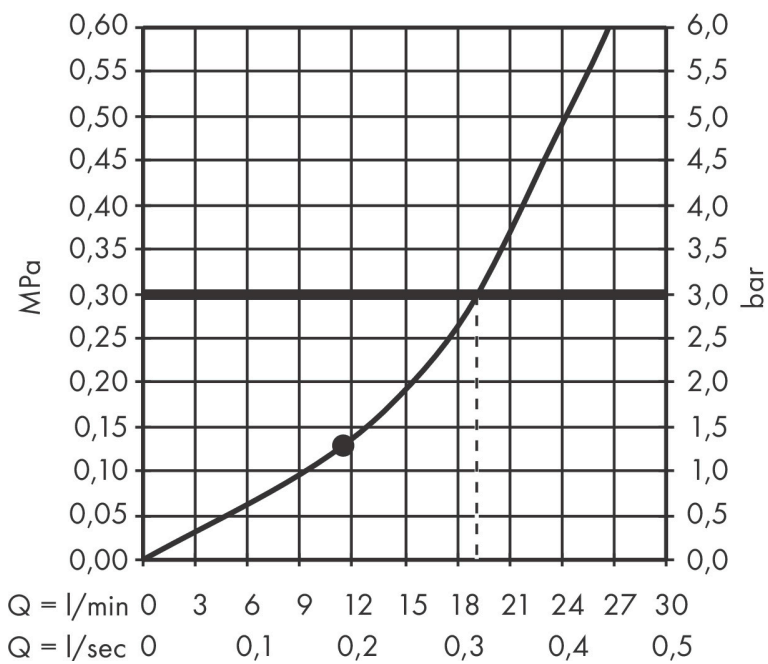

Merk	hansgrohe
Artikelnaam	Rainfinity PowderRain hoofddouche 250 1jet met douche-arm
Art.nr.	26226990
Oppervlakte	Polished Gold Optic
Netto prijs	1.312,92 EUR

Product foto

Kenmerken

- bestaat uit: hoofddouche, wandaansluiting
- diameter straalplaat 250 mm
- PowderRain
- doorstroomhoeveelheid PowderRain-straal bij 3 bar: 19 l/min
- functie van: 11,5 l/min
- maximale doorstroomhoeveelheid bij 3 bar: 19 l/min
- voorsprong: 273 mm
- middelste straalplaat: 151 mm
- frame: metaal
- afdekplaat van aluminium
- oppervlak straalplaat: grafiet
- plafonddouche afneembaar voor reiniging
- douchekep is verticaal verstelbaar tussen 10-30°

Maat tekeningen

Technologie

Straalsoorten

Merk hansgrohe
 Artikelnaam **Rainfinity** PowderRain hoofddouche 250 ljet met douche-arm
 Art.nr. 26226990
 Oppervlakte Polished Gold Optic
 Netto prijs 1.312,92 EUR

Stroomschema

De verbruikswaarden werden in overeenstemming met de praktijk met de bijbehorende armaturen (thermostaat/mengkraan/inbouwventiel) gemeten.

Merk	hansgrohe
Artikelnaam	Rainfinity PowderRain hoofddouche 250 ljet met douche-arm
Art.nr.	26226990
Oppervlakte	Polished Gold Optic
Netto prijs	1.312,92 EUR