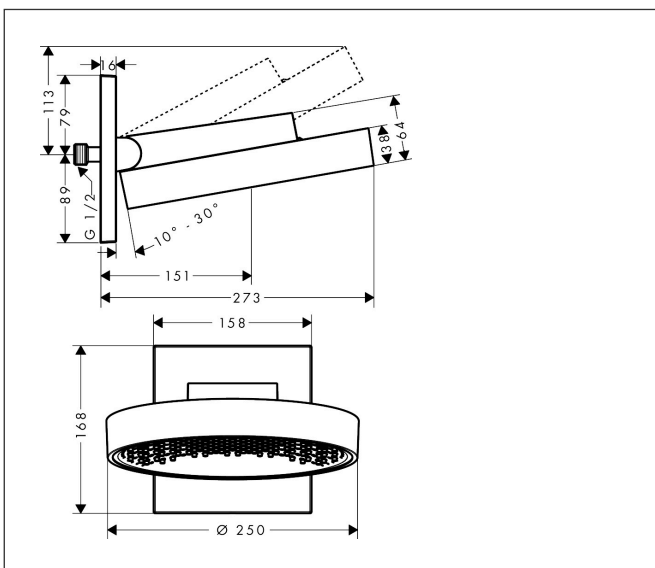

Merk	hansgrohe
Artikelnaam	Rainfinity PowderRain hoofddouche 250 1jet met douche-arm
Art.nr.	26226990
Oppervlakte	Polished Gold Optic
Netto prijs	1.312,92 EUR

Product foto

Kenmerken

- bestaat uit: hoofddouche, wandaansluiting
- diameter straalplaat 250 mm
- PowderRain
- doorstroomhoeveelheid PowderRain-straal bij 3 bar: 19 l/min
- functie van: 11,5 l/min
- maximale doorstroomhoeveelheid bij 3 bar: 19 l/min
- voorsprong: 273 mm
- middelste straalplaat: 151 mm
- frame: metaal
- afdekplaat van aluminium
- oppervlak straalplaat: grafiet
- plafonddouche afneembaar voor reiniging
- douchekep is verticaal verstelbaar tussen 10-30°

Maat tekeningen

Technologie

Straalsoorten

Merk hansgrohe
 Artikelnaam **Rainfinity** PowderRain hoofddouche 250 ljet met douche-arm
 Art.nr. 26226990
 Oppervlakte Polished Gold Optic
 Netto prijs 1.312,92 EUR

Stroomschema

De verbruikswaarden werden in overeenstemming met de praktijk met de bijbehorende armaturen (thermostaat/mengkraan/inbouwventiel) gemeten.

Merk	hansgrohe
Artikelnaam	Rainfinity PowderRain hoofddouche 250 ljet met douche-arm
Art.nr.	26226990
Oppervlakte	Polished Gold Optic
Netto prijs	1.312,92 EUR

Installatievoorbeelden

i Afmetingen kunnen variëren vanwege keramische toleranties die verband houden met het productieproces.