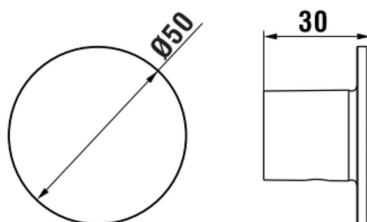

NIXIE

Handdoekhaakje groot

AFMETINGEN

Lengte	50 mm
Breedte	30 mm
Hoogte	50 mm

KLEUR EN AFWERKING

■ 450 Zwart mat

Netto gewicht / kg : 0,15

TECHNISCHE TEKENINGEN