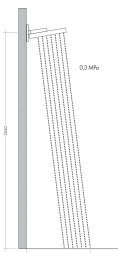

Merk	hansgrohe
Artikelnaam	Rainfinity PowderRain hoofddouche 250 1jet EcoSmart met douche-arm
Art.nr.	26227140
Oppervlakte	Brushed Bronze
Netto prijs	1.312,92 EUR

Product foto

Kenmerken

- bestaat uit: hoofddouche, wandaansluiting
- diameter straalplaat 250 mm
- PowderRain
- doorstroomhoeveelheid PowderRain-straal bij 3 bar: 8,1 l/min
- functie van: 5,6 l/min
- maximale doorstroomhoeveelheid bij 3 bar: 8,1 l/min
- voorsprong: 273 mm
- middelste straalplaat: 151 mm
- frame: metaal
- afdekplaat van aluminium
- oppervlak straalplaat: grafiet
- plafonddouche afneembaar voor reiniging
- douchekep is verticaal verstelbaar tussen 10-30°
- EcoSmart: Veel waterplezier met veel minder water

Maat tekeningen

Technologie

Straalsoorten

Merk hansgrohe
 Artikelnaam **Rainfinity** PowderRain hoofddouche 250 ljet EcoSmart met douche-arm
 Art.nr. 26227140
 Oppervlakte Brushed Bronze
 Netto prijs 1.312,92 EUR

Stroomschema

De verbruikswaarden werden in overeenstemming met de praktijk met de bijbehorende armaturen (thermostaat/mengkraan/inbouwventiel) gemeten.

Merk	hansgrohe
Artikelnaam	Rainfinity PowderRain hoofddouche 250 1jet EcoSmart met douche-arm
Art.nr.	26227140
Oppervlakte	Brushed Bronze
Netto prijs	1.312,92 EUR

Installatievoorbeelden

i Afmetingen kunnen variëren vanwege keramische toleranties die verband houden met het productieproces.