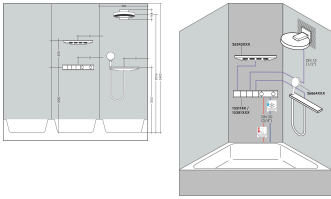

Merk	hansgrohe
Artikelnaam	Rainfinity PowderRain hoofddouche 250 1jet EcoSmart met douche-arm
Art.nr.	26227140
Oppervlakte	Brushed Bronze
Netto prijs	1.312,92 EUR

Installatievoorbeelden

i Afmetingen kunnen variëren vanwege keramische toleranties die verband houden met het productieproces.