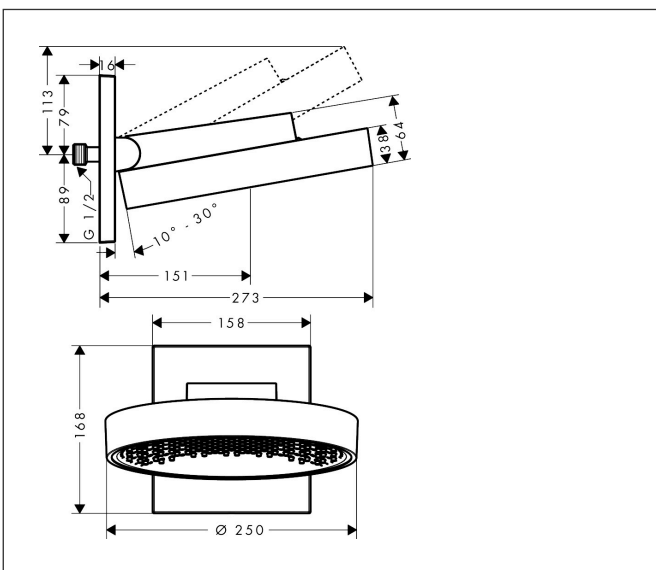

Merk	hansgrohe
Artikelnaam	Rainfinity PowderRain hoofddouche 250 1jet EcoSmart met douche-arm
Art.nr.	26227140
Oppervlakte	Brushed Bronze
Netto prijs	1.312,92 EUR

Product foto

Kenmerken

- bestaat uit: hoofddouche, wandaansluiting
- diameter straalplaat 250 mm
- PowderRain
- doorstroomhoeveelheid PowderRain-straal bij 3 bar: 8,1 l/min
- functie van: 5,6 l/min
- maximale doorstroomhoeveelheid bij 3 bar: 8,1 l/min
- voorsprong: 273 mm
- middelste straalplaat: 151 mm
- frame: metaal
- afdekplaat van aluminium
- oppervlak straalplaat: grafiet
- plafonddouche afneembaar voor reiniging
- douchekep is verticaal verstelbaar tussen 10-30°
- EcoSmart: Veel waterplezier met veel minder water

Maat tekeningen

Technologie

Straalsoorten

Merk hansgrohe
 Artikelnaam **Rainfinity** PowderRain hoofddouche 250 ljet EcoSmart met douche-arm
 Art.nr. 26227140
 Oppervlakte Brushed Bronze
 Netto prijs 1.312,92 EUR

Stroomschema

De verbruikswaarden werden in overeenstemming met de praktijk met de bijbehorende armaturen (thermostaat/mengkraan/inbouwventiel) gemeten.

Merk	hansgrohe
Artikelnaam	Rainfinity PowderRain hoofddouche 250 1jet EcoSmart met douche-arm
Art.nr.	26227140
Oppervlakte	Brushed Bronze
Netto prijs	1.312,92 EUR

Installatievoorbeelden

i Afmetingen kunnen variëren vanwege keramische toleranties die verband houden met het productieproces.