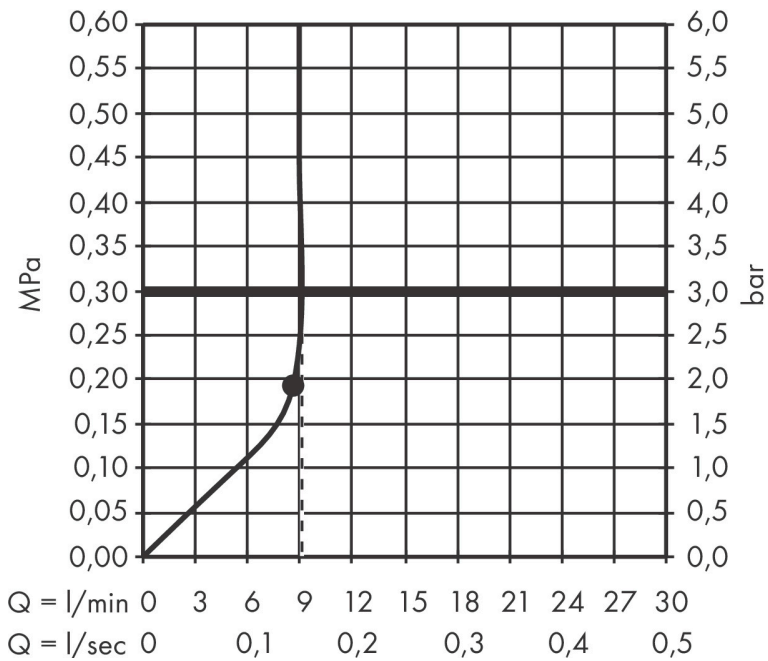

Merk	hansgrohe
Artikelnaam	Rainfinity PowderRain hoofddouche 250 1jet EcoSmart met douche-arm
Art.nr.	26227140
Oppervlakte	Brushed Bronze
Netto prijs	1.312,92 EUR

Product foto

Kenmerken

- bestaat uit: hoofddouche, wandaansluiting
- diameter straalplaat 250 mm
- PowderRain
- doorstroomhoeveelheid PowderRain-straal bij 3 bar: 8,1 l/min
- functie van: 5,6 l/min
- maximale doorstroomhoeveelheid bij 3 bar: 8,1 l/min
- voorsprong: 273 mm
- middelste straalplaat: 151 mm
- frame: metaal
- afdekplaat van aluminium
- oppervlak straalplaat: grafiet
- plafonddouche afneembaar voor reiniging
- douchekep is verticaal verstelbaar tussen 10-30°
- EcoSmart: Veel waterplezier met veel minder water

Maat tekeningen

Technologie

Straalsoorten

Merk hansgrohe
 Artikelnaam **Rainfinity** PowderRain hoofddouche 250 ljet EcoSmart met douche-arm
 Art.nr. 26227140
 Oppervlakte Brushed Bronze
 Netto prijs 1.312,92 EUR

Stroomschema

De verbruikswaarden werden in overeenstemming met de praktijk met de bijbehorende armaturen (thermostaat/mengkraan/inbouwventiel) gemeten.

Merk	hansgrohe
Artikelnaam	Rainfinity PowderRain hoofddouche 250 1jet EcoSmart met douche-arm
Art.nr.	26227140
Oppervlakte	Brushed Bronze
Netto prijs	1.312,92 EUR