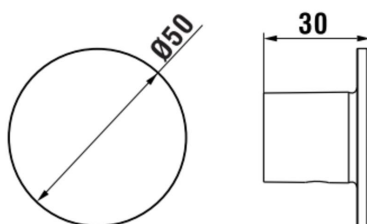

NIXIE

Patère large

DIMENSIONS

Longueur	50 mm
Largeur	30 mm
Hauteur	50 mm

COULEUR ET FINITION

■ 450 Noir mat

Poids net / kg : 0,15

DESSINS TECHNIQUES