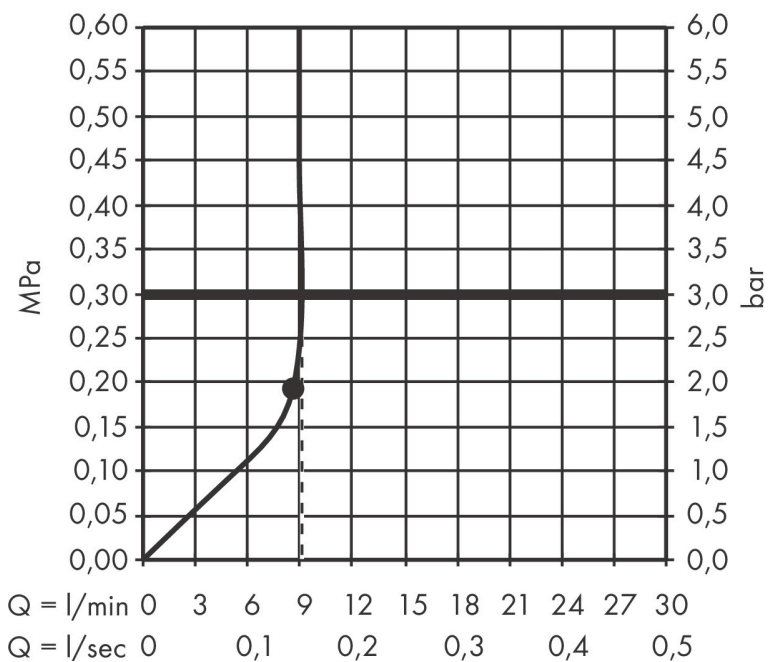

Merk hansgrohe
Artikelnaam **Rainfinity** PowderRain hoofddouche 250 ljet EcoSmart met douche-arm
Art.nr. 26227340
Oppervlakte Brushed Black Chrome
Netto prijs 1.312,92 EUR

Stroomschema

De verbruikswaarden werden in overeenstemming met de praktijk met de bijbehorende armaturen (thermostaat/mengkraan/inbouwventiel) gemeten.