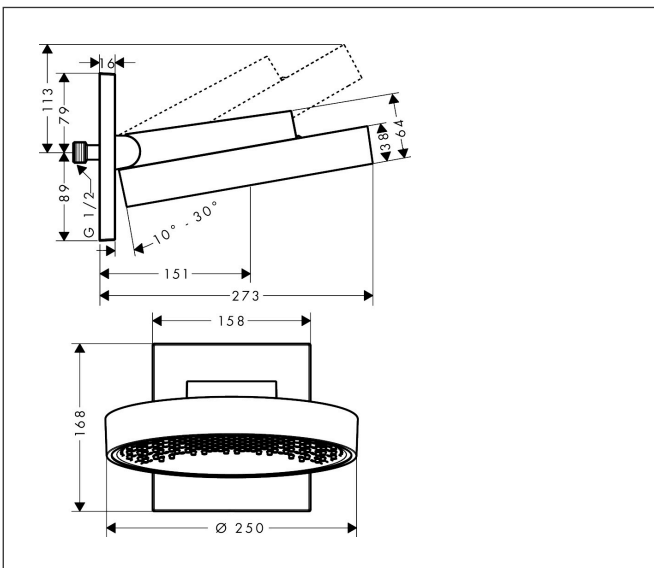

Merk	hansgrohe
Artikelnaam	<b>Rainfinity</b> PowderRain hoofddouche 250 1jet EcoSmart met douche-arm
Art.nr.	26227340
Oppervlakte	Brushed Black Chrome
Netto prijs	1.312,92 EUR

## Kenmerken

- bestaat uit: hoofddouche, wandaansluiting
- diameter straalplaat 250 mm
- PowderRain
- doorstroomhoeveelheid PowderRain-straal bij 3 bar: 8,1 l/min
- functie van: 5,6 l/min
- maximale doorstroomhoeveelheid bij 3 bar: 8,1 l/min
- voorsprong: 273 mm
- middelste straalplaat: 151 mm
- frame: metaal
- afdekplaat van aluminium
- oppervlak straalplaat: grafiet
- plafonddouche afneembaar voor reiniging
- douchekep is verticaal verstelbaar tussen 10-30°
- EcoSmart: Veel waterplezier met veel minder water

## Maat tekeningen