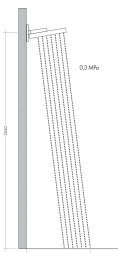

Merk	hansgrohe
Artikelnaam	Rainfinity PowderRain hoofddouche 250 1jet EcoSmart met douche-arm
Art.nr.	26227340
Oppervlakte	Brushed Black Chrome
Netto prijs	1.312,92 EUR

Installatievoorbeelden

i Afmetingen kunnen variëren vanwege keramische toleranties die verband houden met het productieproces.