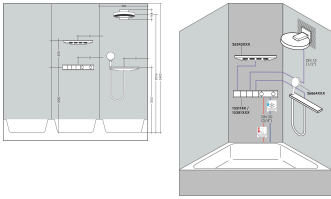

Merk	hansgrohe
Artikelnaam	Rainfinity PowderRain hoofddouche 250 1jet EcoSmart met douche-arm
Art.nr.	26227340
Oppervlakte	Brushed Black Chrome
Netto prijs	1.312,92 EUR

Installatievoorbeelden

i Afmetingen kunnen variëren vanwege keramische toleranties die verband houden met het productieproces.