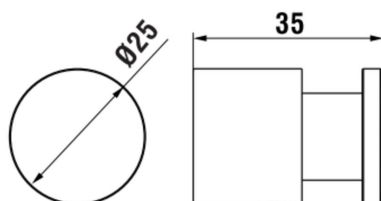

NIXIE

Handdoekhaakje

AFMETINGEN

| | |
|---------|-------|
| Lengte | 25 mm |
| Breedte | 35 mm |
| Hoogte | 25 mm |

KLEUR EN AFWERKING

■ 450 Zwart mat

Netto gewicht / kg : 0,13

TECHNISCHE TEKENINGEN