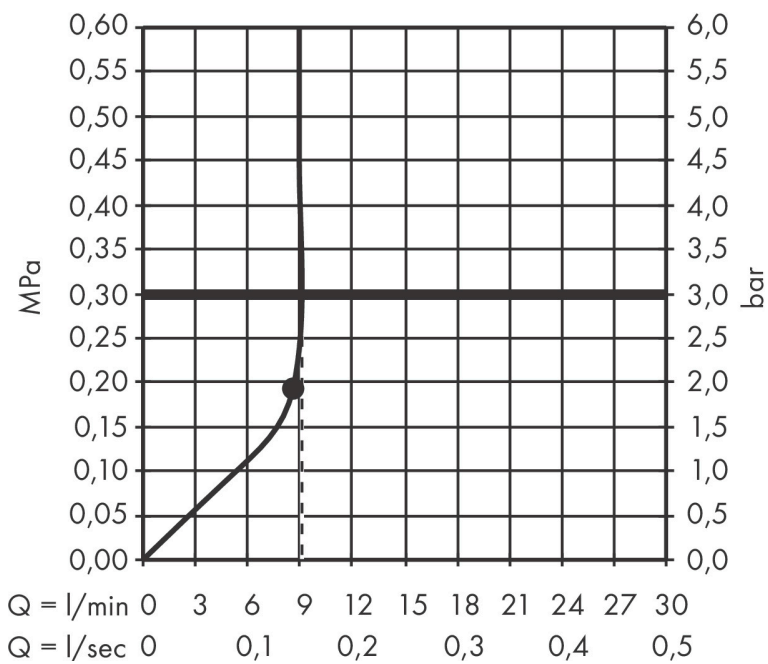

Merk hansgrohe
 Artikelnaam **Rainfinity** PowderRain hoofddouche 250 ljet EcoSmart met douche-arm
 Art.nr. 26227670
 Oppervlakte Mat zwart
 Netto prijs 1.137,60 EUR

Stroomschema

De verbruikswaarden werden in overeenstemming met de praktijk met de bijbehorende armaturen (thermostaat/mengkraan/inbouwventiel) gemeten.

Merk	hansgrohe
Artikelnaam	Rainfinity PowderRain hoofddouche 250 1jet EcoSmart met douche-arm
Art.nr.	26227670
Oppervlakte	Mat zwart
Netto prijs	1.137,60 EUR

Installatievoorbeelden

i Afmetingen kunnen variëren vanwege keramische toleranties die verband houden met het productieproces.