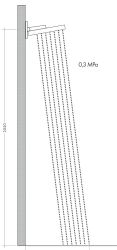

Merk hansgrohe
 Artikelnaam **Rainfinity** PowderRain hoofddouche 250 ljet EcoSmart met douche-arm
 Art.nr. 26227670
 Oppervlakte Mat zwart
 Netto prijs 1.137,60 EUR

Stroomschema

De verbruikswaarden werden in overeenstemming met de praktijk met de bijbehorende armaturen (thermostaat/mengkraan/inbouwventiel) gemeten.

Merk	hansgrohe
Artikelnaam	Rainfinity PowderRain hoofddouche 250 1jet EcoSmart met douche-arm
Art.nr.	26227670
Oppervlakte	Mat zwart
Netto prijs	1.137,60 EUR

Installatievoorbeelden

i Afmetingen kunnen variëren vanwege keramische toleranties die verband houden met het productieproces.