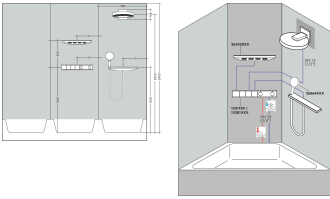

Merk hansgrohe
 Artikelnaam **Rainfinity** PowderRain hoofddouche 250 ljet EcoSmart met douche-arm
 Art.nr. 26227670
 Oppervlakte Mat zwart
 Netto prijs 1.137,60 EUR

Stroomschema

De verbruikswaarden werden in overeenstemming met de praktijk met de bijbehorende armaturen (thermostaat/mengkraan/inbouwventiel) gemeten.

Merk	hansgrohe
Artikelnaam	Rainfinity PowderRain hoofddouche 250 1jet EcoSmart met douche-arm
Art.nr.	26227670
Oppervlakte	Mat zwart
Netto prijs	1.137,60 EUR

Installatievoorbeelden

i Afmetingen kunnen variëren vanwege keramische toleranties die verband houden met het productieproces.