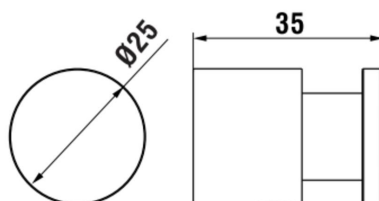

NIXIE

Crochet à serviette

DIMENSIONS

Longueur	25 mm
Largeur	35 mm
Hauteur	25 mm

COULEUR ET FINITION

■ 450 Noir mat

Poids net / kg : 0,13

DESSINS TECHNIQUES