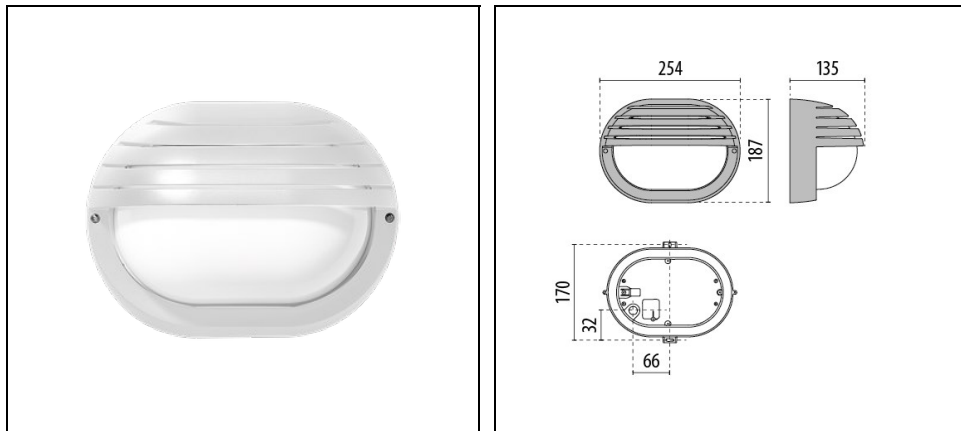

## Omschrijving

Wandarmatuur voor binnen en buiten, bestaande uit:

- Basis, ring of scherm van technopolymeer
- Afscherming van geperst glas, van binnen gesatineerd
- Schroeven van roestvrij staal
- Anti-vandalisme kit als accessoire leverbaar
- Alle versies zijn op aanvraag beschikbaar met polycarbonate afscherming IK10
- SMD LED Metal-Core platine is kantelbaar waardoor men snel en eenvoudig kan monteren (future-proof)
- Armatuur inclusief driver
- Design by ROBERTO FIORATO
- Design by ROBERTO FIORATO

## Algemene informatie

Lamphouder:	LED	Lichtbron:	LED
Nominale lichtstroom [lm]:	868	Reële lichtstroom [lm]:	432
Armatuur wattage [W]:	6,5 W	Specifieke lichtstroom [lm/W]:	66
CRI:	80	Kleurtemperatuur [K]:	3000
Kleur / Afwerking:	WH-87 / Wit / Structuur mat	IP waarde:	IP44
Impact resistance / impact energy:	IK06 1J xx3	Beschermingsklasse:	I
Optiek:	A/EW - Asymmetrische extra verspreidende	Nettogewicht [kg]:	1.246
Totale lengte [mm]:	254	Totale breedte [mm]:	134
Totale hoogte [mm]:	187		

## Mechanische eigenschappen

Vorm:	Ovaal	Materiaal behuizing:	Kunststof
Materiaal afscherming:	Glas	Gloeidraadtest [°C]:	750 °C