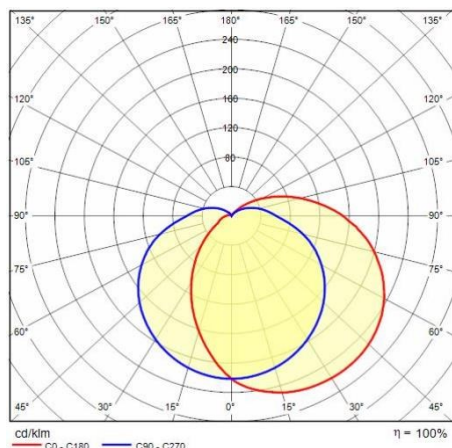

## Algemene informatie

Lamphouder:	LED	Lichtbron:	LED
Nominale lichtstroom [lm]:	868	Reële lichtstroom [lm]:	432
Armatuur wattage [W]:	6,5 W	Specifieke lichtstroom [lm/W]:	66
CRI:	80	Kleurtemperatuur [K]:	3000
Kleur / Afwerking:	WH-87 / Wit / Structuur mat	IP waarde:	IP44
Impact resistance / impact energy:	IK06 1J xx3	Beschermingsklasse:	I
Optiek:	A/EW - Asymmetrische extra verspreidende	Nettogewicht [kg]:	1.246
Totale lengte [mm]:	254	Totale breedte [mm]:	134
Totale hoogte [mm]:	187		

## Fotometrische gegevens