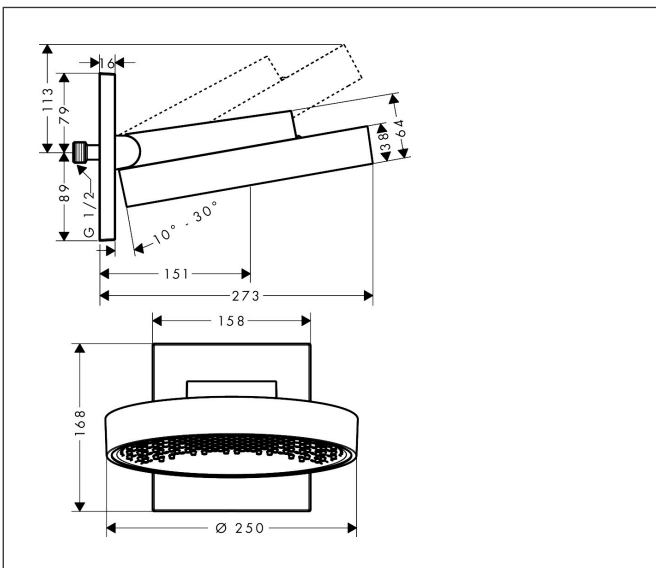

## Kenmerken

- bestaat uit: hoofddouche, wandaansluiting
- diameter straalplaat 250 mm
- PowderRain
- doorstroomhoeveelheid PowderRain-straal bij 3 bar: 8,1 l/min
- functie van: 5,6 l/min
- maximale doorstroomhoeveelheid bij 3 bar: 8,1 l/min
- voorsprong: 273 mm
- middelste straalplaat: 151 mm
- frame: metaal
- afdekplaat van aluminium
- oppervlak straalplaat: grafiet
- plafonddouche afneembaar voor reiniging
- douchekep is verticaal verstelbaar tussen 10-30°
- EcoSmart: Veel waterplezier met veel minder water

## Maat tekeningen