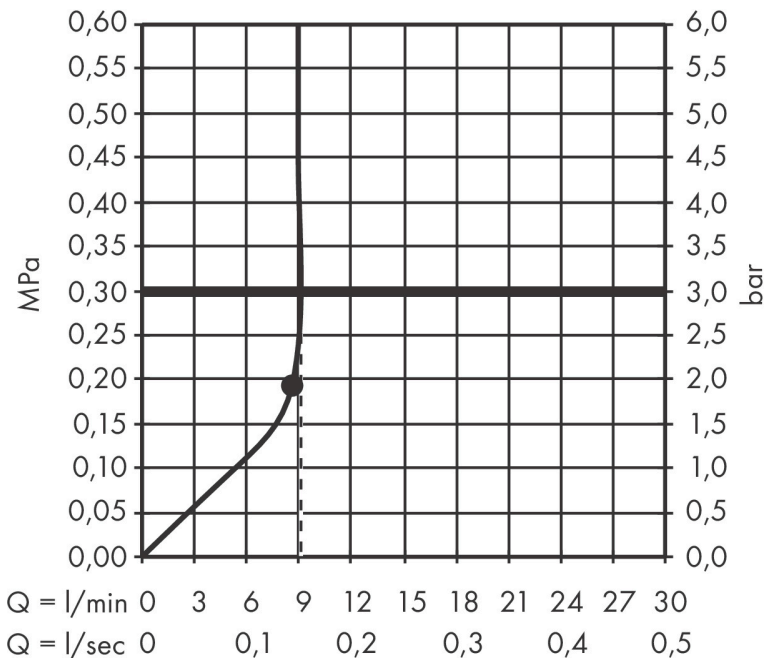

Merk hansgrohe
Artikelnaam **Rainfinity** PowderRain hoofddouche 250 ljet EcoSmart met douche-arm
Art.nr. 26227990
Oppervlakte Polished Gold Optic
Netto prijs 1.312,92 EUR

Stroomschema

De verbruikswaarden werden in overeenstemming met de praktijk met de bijbehorende armaturen (thermostaat/mengkraan/inbouwventiel) gemeten.