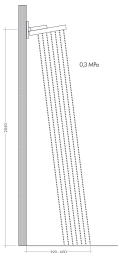

Merk	hansgrohe
Artikelnaam	Rainfinity PowderRain hoofddouche 250 1jet EcoSmart met douche-arm
Art.nr.	26227990
Oppervlakte	Polished Gold Optic
Netto prijs	1.312,92 EUR

Installatievoorbeelden

i Afmetingen kunnen variëren vanwege keramische toleranties die verband houden met het productieproces.