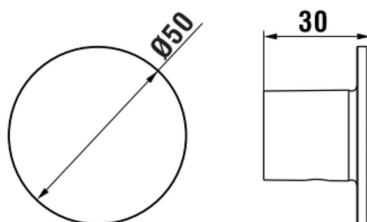

NIXIE

Handdoekhaakje groot

AFMETINGEN

Lengte	50 mm
Breedte	30 mm
Hoogte	50 mm

KLEUR EN AFWERKING

268 Wit mat

Netto gewicht / kg : 0,15

TECHNISCHE TEKENINGEN