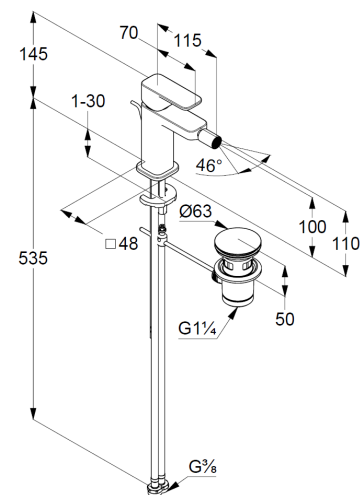

Technische Daten/ Technical Data

KLUDI RENON
Bidet-Einhandmischer
DN 15

Artikel- Nr.: 42216N575

Oberfläche:
N5 Stainless Brushed Nickel PVD

Artikeltext
Hersteller KLUDI GmbH & Co. KG
Typ: KLUDI RENON
Bidet-Einhandmischer
Artikel- Nr.: 42216N575

Bidet-Armatur
Einhebelmischer
1-Loch Montage
geschlossener Hebel, Metall
Strahlregler M16 PCA
Kugelgelenk mit Strahlregler
Keramik-Kartusche mit Heißwasserbegrenzung
Durchflussmenge bei 3 bar 4,5 l/min.
flexible Druckschläuche G3/8 DVGW zugelassen
Schnell-Montagesystem
Zugstangen-Ablaufgarnitur G1 1/4 Metall

Produktabbildung/ Product picture

Maßzeichnung/ Dimensional drawing

Durchfluss/ Flow rate