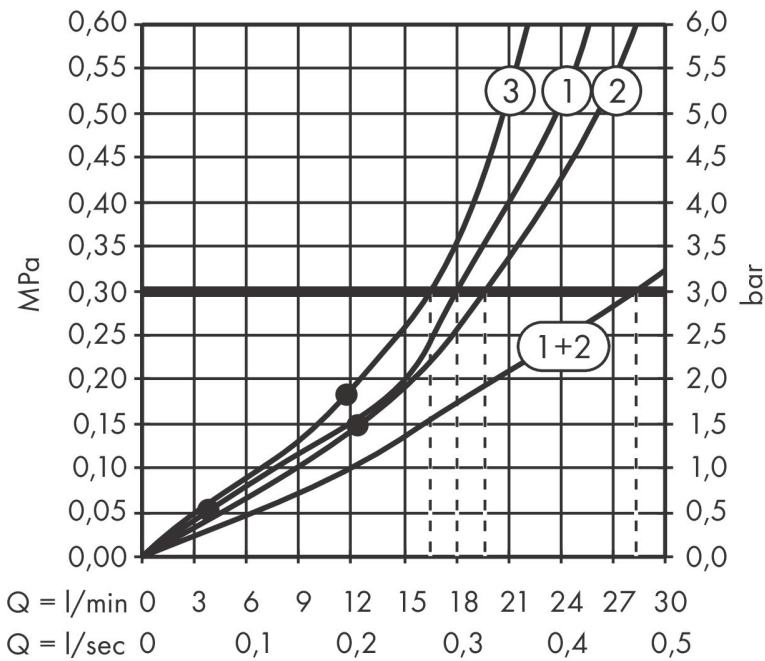

Merk hansgrohe
Artikelnaam **Rainfinity** PowderRain hoofddouche 250 3jet met douche-arm
Art.nr. 26232990
Oppervlakte Polished Gold Optic
Netto prijs 1.883,47 EUR

Stroomschema

De verbruikswaarden werden in overeenstemming met de praktijk met de bijbehorende armaturen (thermostaat/mengkraan/inbouwventiel) gemeten.