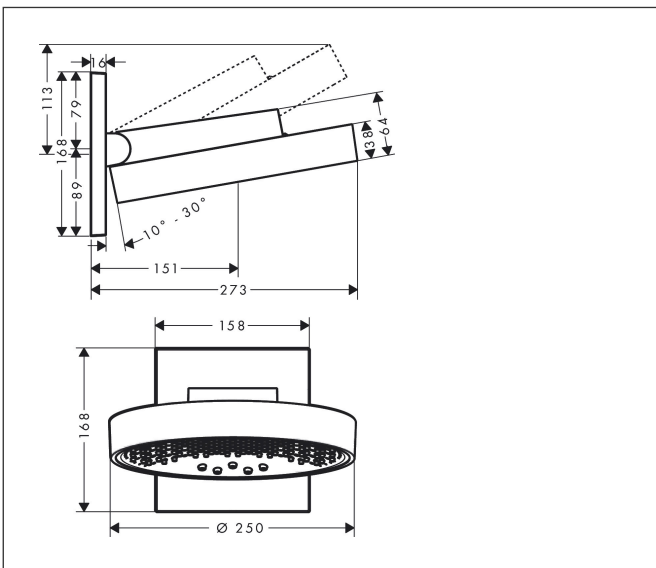

Merk	hansgrohe
Artikelnaam	Rainfinity PowderRain hoofddouche 250 3jet met douche-arm
Art.nr.	26232990
Oppervlakte	Polished Gold Optic
Netto prijs	1.883,47 EUR

Product foto

Maat tekeningen

Kenmerken

- bestaat uit: hoofddouche, wandaansluiting
- diameter straalplaat 250 mm
- PowderRain, Intense PowderRain, RainStream brede watervalstraal
- doorstroomhoeveelheid PowderRain-straal bij 3 bar: 20 l/min
- doorstroomhoeveelheid Intense PowderRain bij 3 bar: 18 l/min
- functie van: 12 l/min
- maximale doorstroomhoeveelheid bij 3 bar: 20 l/min
- voorsprong: 273 mm
- middelste straalplaat: 151 mm
- frame: metaal
- afdekplaat van aluminium
- oppervlak straalplaat: grafiet
- plafonddouche afneembaar voor reiniging
- douchekop is verticaal verstelbaar tussen 10-30°
- bediening van de 3 straalzones met 3 stopkranen of een omstelkraan met 3 uitgangen - zie montagehandleiding voor aansluitmogelijkheden

Technologie

Straalsoorten

Merk	hansgrohe
Artikelnaam	Rainfinity PowderRain hoofddouche 250 3jet met douche-arm
Art.nr.	26232990
Oppervlakte	Polished Gold Optic
Netto prijs	1.883,47 EUR

Benodigde onderdelen (naar keuze)

Merk hansgrohe
 Artikelnaam **Rainfinity** PowderRain hoofddouche 250 3jet met douche-arm
 Art.nr. 26232990
 Oppervlakte Polished Gold Optic
 Netto prijs 1.883,47 EUR

Stroomschema

De verbruikswaarden werden in overeenstemming met de praktijk met de bijbehorende armaturen (thermostaat/mengkraan/inbouwventiel) gemeten.

Merk	hansgrohe
Artikelnaam	Rainfinity PowderRain hoofddouche 250 3jet met douche-arm
Art.nr.	26232990
Oppervlakte	Polished Gold Optic
Netto prijs	1.883,47 EUR

Installatievoorbeelden

i Afmetingen kunnen variëren vanwege keramische toleranties die verband houden met het productieproces.