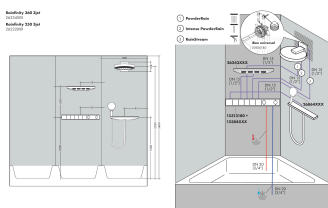

Merk	hansgrohe
Artikelnaam	Rainfinity PowderRain hoofddouche 250 3jet met douche-arm
Art.nr.	26232990
Oppervlakte	Polished Gold Optic
Netto prijs	1.883,47 EUR

Installatievoorbeelden

i Afmetingen kunnen variëren vanwege keramische toleranties die verband houden met het productieproces.