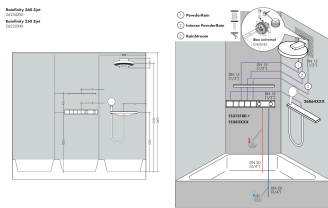

Merk	hansgrohe
Artikelnaam	Rainfinity PowderRain hoofddouche 250 3jet met douche-arm
Art.nr.	26232990
Oppervlakte	Polished Gold Optic
Netto prijs	1.883,47 EUR

Installatievoorbeelden

i Afmetingen kunnen variëren vanwege keramische toleranties die verband houden met het productieproces.