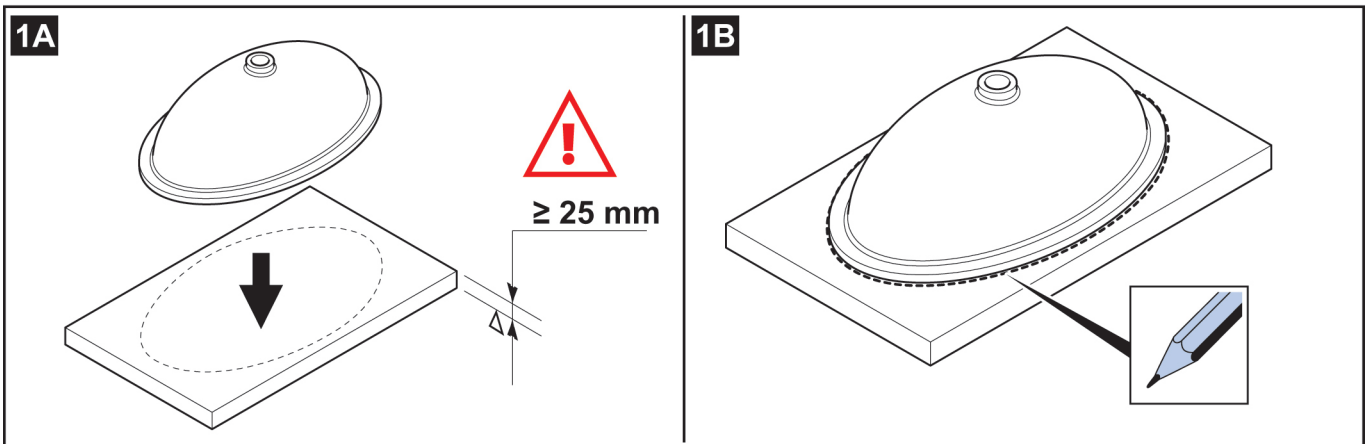

Evana Loop & Friends

- | | | | |
|---------------------------------------|---------------------------------|---------------------------------|----------------------------------|
| DE Montageanleitung | AR دليل التركيب | HU Szerelési útmutató | PT Instruções de montagem |
| EN Installation instructions | BG Ръководство за монтаж | ID Petunjuk pemasangan | RO Manual de montaj |
| ES Instrucciones de montaje | CS Návod k montáži | JA 取付説明書 | SK Návod na montáž |
| FR Instructions de montage | DA Monteringsvejledning | KO 설치 가이드 | SL Navodila za montažo |
| IT Istruzioni per il montaggio | ET Paigaldusjuhend | LT Montavimo instrukcija | SV Monteringsanvisning |
| NL Montagehandleiding | EL Οδηγίες τοποθέτησης | LV Montāžas instrukcija | TH คู่มือการติดตั้ง |
| RU Инструкция по монтажу | FI Asennusohje | NO Monteringsanvisning | TR Montaj kılavuzu |
| ZH 安装说明 | HR Uputa za montažu | PL Instrukcja montażu | UK Інструкція з монтажу |

	Y				
	36	40	43	48	55
Evana Loop & Friends	4A5100	4A5700	4A5200	4A5400	4A5500
	4A5101	4A5701	4A5201	4A5401	4A5501
	4A5600	4A5800	4A5300		
	4A5601	4A5801	4A5301		

	Y							
	35	36	40	43	45	48	50	55
Evana Loop & Friends	516360	616101	614400	616110	518030	516150	516240	516160
	516361	616210	614700	616111	518031	516151	516241	516161
	516350	616211	614746	616220		616120	616230	616130
	516351	616310	614738	616221		616121	518040	616131
		616311	616100	618038			518041	
		618033	616300	618138			618043	
		618133	616301				618143	
		618028	4616320					
	618128	616321						