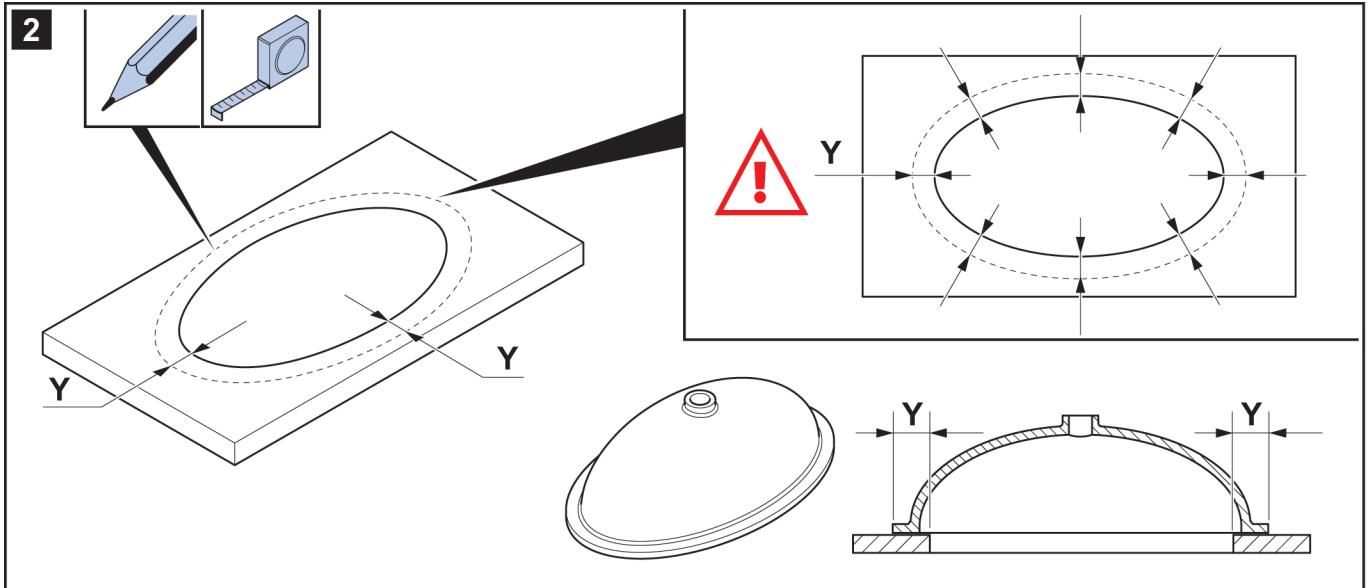

Evana Loop & Friends

- | | | | |
|---------------------------------------|---------------------------------|---------------------------------|----------------------------------|
| DE Montageanleitung | AR دليل التركيب | HU Szerelési útmutató | PT Instruções de montagem |
| EN Installation instructions | BG Ръководство за монтаж | ID Petunjuk pemasangan | RO Manual de montaj |
| ES Instrucciones de montaje | CS Návod k montáži | JA 取付説明書 | SK Návod na montáž |
| FR Instructions de montage | DA Monteringsvejledning | KO 설치 가이드 | SL Navodila za montažo |
| IT Istruzioni per il montaggio | ET Paigaldusjuhend | LT Montavimo instrukcija | SV Monteringsanvisning |
| NL Montagehandleiding | EL Οδηγίες τοποθέτησης | LV Montāžas instrukcija | TH คู่มือการติดตั้ง |
| RU Инструкция по монтажу | FI Asennusohje | NO Monteringsanvisning | TR Montaj kılavuzu |
| ZH 安装说明 | HR Uputa za montažu | PL Instrukcja montażu | UK Інструкція з монтажу |

	Y				
	36	40	43	48	55
Evana Loop & Friends	4A5100	4A5700	4A5200	4A5400	4A5500
	4A5101	4A5701	4A5201	4A5401	4A5501
	4A5600	4A5800	4A5300		
	4A5601	4A5801	4A5301		

	Y							
	35	36	40	43	45	48	50	55
Evana Loop & Friends	516360	616101	614400	616110	518030	516150	516240	516160
	516361	616210	614700	616111	518031	516151	516241	516161
	516350	616211	614746	616220		616120	616230	616130
	516351	616310	614738	616221		616121	518040	616131
		616311	616100	618038			518041	
		618033	616300	618138			618043	
		618133	616301				618143	
		618028	4616320					
	618128	616321						