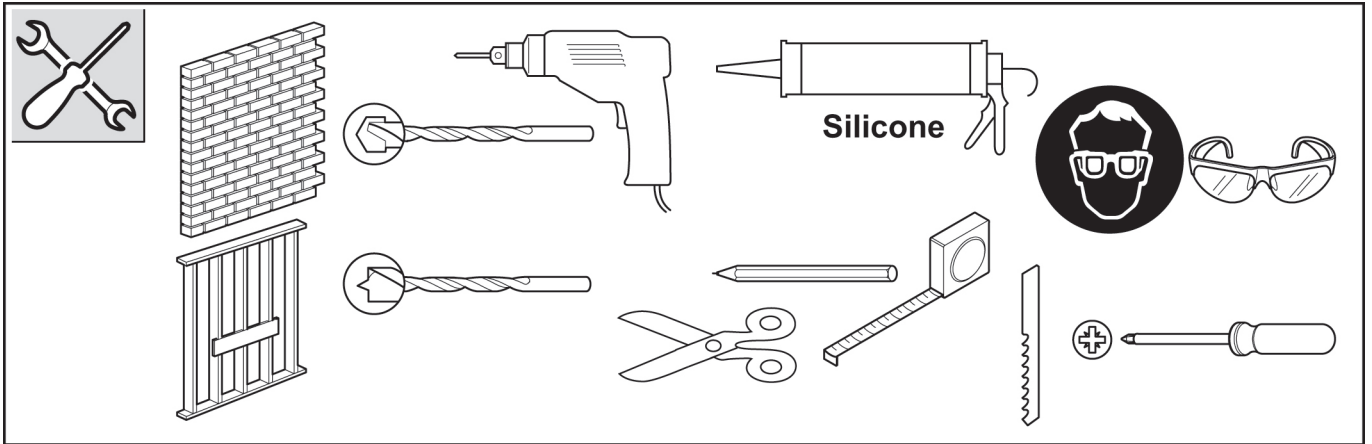

Evana Loop & Friends

- | | | | |
|---------------------------------------|---------------------------------|---------------------------------|----------------------------------|
| DE Montageanleitung | AR دليل التركيب | HU Szerelési útmutató | PT Instruções de montagem |
| EN Installation instructions | BG Ръководство за монтаж | ID Petunjuk pemasangan | RO Manual de montaj |
| ES Instrucciones de montaje | CS Návod k montáži | JA 取付説明書 | SK Návod na montáž |
| FR Instructions de montage | DA Monteringsvejledning | KO 설치 가이드 | SL Navodila za montažo |
| IT Istruzioni per il montaggio | ET Paigaldusjuhend | LT Montavimo instrukcija | SV Monteringsanvisning |
| NL Montagehandleiding | EL Οδηγίες τοποθέτησης | LV Montāžas instrukcija | TH คู่มือการติดตั้ง |
| RU Инструкция по монтажу | FI Asennusohje | NO Monteringsanvisning | TR Montaj kılavuzu |
| ZH 安装说明 | HR Uputa za montažu | PL Instrukcja montażu | UK Інструкція з монтажу |

	Y				
	36	40	43	48	55
Evana Loop & Friends	4A5100	4A5700	4A5200	4A5400	4A5500
	4A5101	4A5701	4A5201	4A5401	4A5501
	4A5600	4A5800	4A5300		
	4A5601	4A5801	4A5301		

	Y							
	35	36	40	43	45	48	50	55
Evana Loop & Friends	516360	616101	614400	616110	518030	516150	516240	516160
	516361	616210	614700	616111	518031	516151	516241	516161
	516350	616211	614746	616220		616120	616230	616130
	516351	616310	614738	616221		616121	518040	616131
		616311	616100	618038			518041	
		618033	616300	618138			618043	
		618133	616301				618143	
		618028	4616320					
	618128	616321						