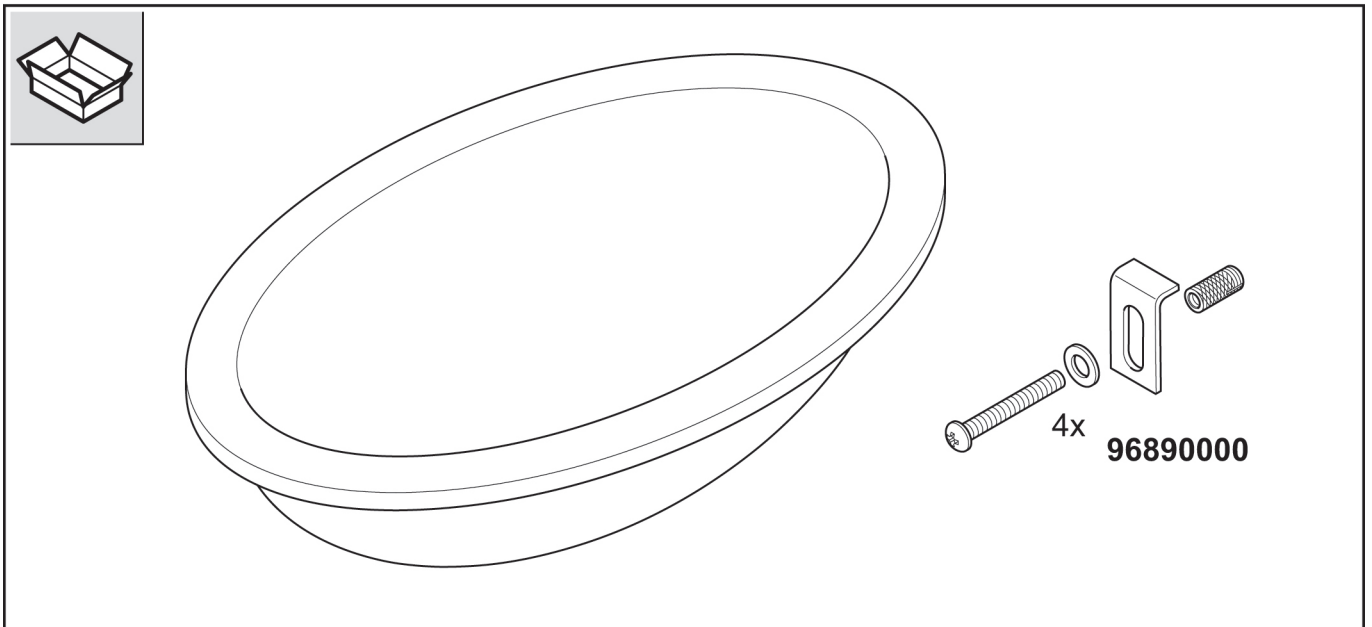

Evana Loop & Friends

- | | | | |
|---------------------------------------|---------------------------------|---------------------------------|----------------------------------|
| DE Montageanleitung | AR دليل التركيب | HU Szerelési útmutató | PT Instruções de montagem |
| EN Installation instructions | BG Ръководство за монтаж | ID Petunjuk pemasangan | RO Manual de montaj |
| ES Instrucciones de montaje | CS Návod k montáži | JA 取付説明書 | SK Návod na montáž |
| FR Instructions de montage | DA Monteringsvejledning | KO 설치 가이드 | SL Navodila za montažo |
| IT Istruzioni per il montaggio | ET Paigaldusjuhend | LT Montavimo instrukcija | SV Monteringsanvisning |
| NL Montagehandleiding | EL Οδηγίες τοποθέτησης | LV Montāžas instrukcija | TH คู่มือการติดตั้ง |
| RU Инструкция по монтажу | FI Asennusohje | NO Monteringsanvisning | TR Montaj kılavuzu |
| ZH 安装说明 | HR Uputa za montažu | PL Instrukcja montażu | UK Інструкція з монтажу |

	Y				
	36	40	43	48	55
Evana Loop & Friends	4A5100	4A5700	4A5200	4A5400	4A5500
	4A5101	4A5701	4A5201	4A5401	4A5501
	4A5600	4A5800	4A5300		
	4A5601	4A5801	4A5301		

	Y							
	35	36	40	43	45	48	50	55
Evana Loop & Friends	516360	616101	614400	616110	518030	516150	516240	516160
	516361	616210	614700	616111	518031	516151	516241	516161
	516350	616211	614746	616220		616120	616230	616130
	516351	616310	614738	616221		616121	518040	616131
		616311	616100	618038			518041	
		618033	616300	618138			618043	
		618133	616301				618143	
		618028	4616320					
	618128	616321						