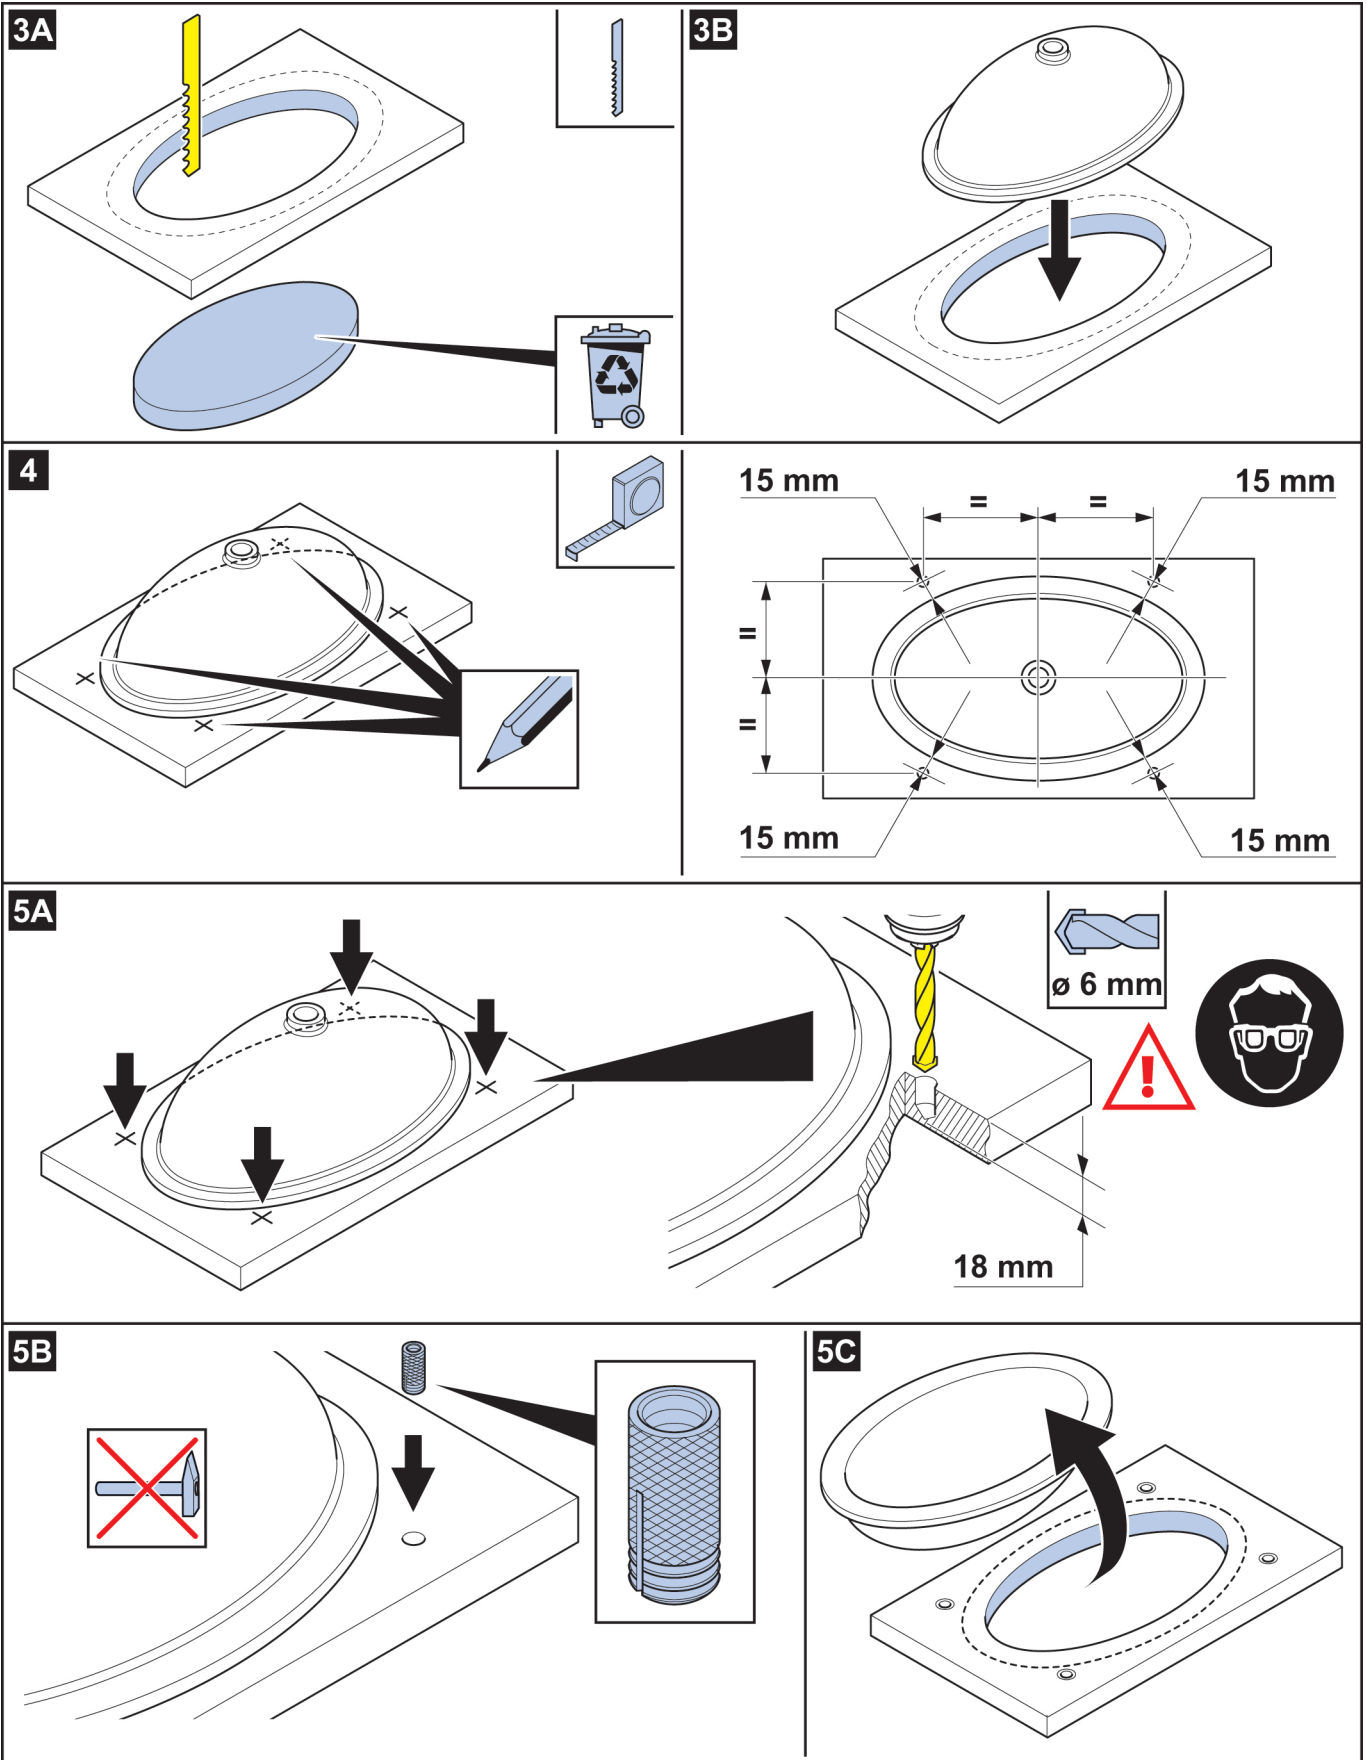

Evana Loop & Friends

- | | | | |
|---------------------------------------|---------------------------------|---------------------------------|----------------------------------|
| DE Montageanleitung | AR دليل التركيب | HU Szerelési útmutató | PT Instruções de montagem |
| EN Installation instructions | BG Ръководство за монтаж | ID Petunjuk pemasangan | RO Manual de montaj |
| ES Instrucciones de montaje | CS Návod k montáži | JA 取付説明書 | SK Návod na montáž |
| FR Instructions de montage | DA Monteringsvejledning | KO 설치 가이드 | SL Navodila za montažo |
| IT Istruzioni per il montaggio | ET Paigaldusjuhend | LT Montavimo instrukcija | SV Monteringsanvisning |
| NL Montagehandleiding | EL Οδηγίες τοποθέτησης | LV Montāžas instrukcija | TH คู่มือการติดตั้ง |
| RU Инструкция по монтажу | FI Asennusohje | NO Monteringsanvisning | TR Montaj kılavuzu |
| ZH 安装说明 | HR Uputa za montažu | PL Instrukcja montażu | UK Інструкція з монтажу |

	Y				
	36	40	43	48	55
Evana Loop & Friends	4A5100	4A5700	4A5200	4A5400	4A5500
	4A5101	4A5701	4A5201	4A5401	4A5501
	4A5600	4A5800	4A5300		
	4A5601	4A5801	4A5301		

	Y							
	35	36	40	43	45	48	50	55
Evana Loop & Friends	516360	616101	614400	616110	518030	516150	516240	516160
	516361	616210	614700	616111	518031	516151	516241	516161
	516350	616211	614746	616220		616120	616230	616130
	516351	616310	614738	616221		616121	518040	616131
		616311	616100	618038			518041	
		618033	616300	618138			618043	
		618133	616301				618143	
		618028	4616320					
	618128	616321						