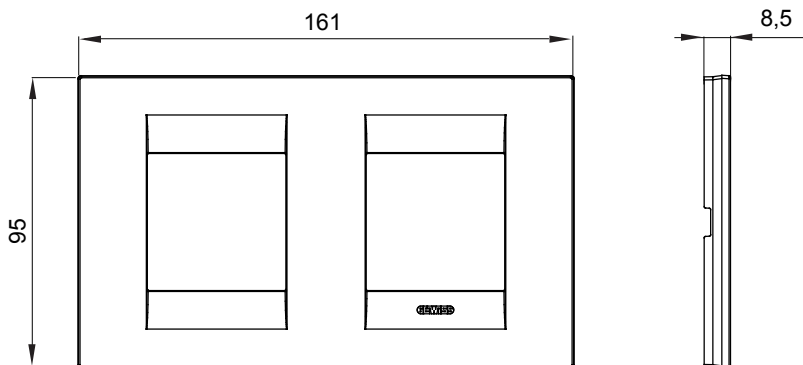

Serie van ChoruSmart huishoudelijke platen, gemaakt in een brede verscheidenheid aan vormen, kleuren, materialen en afwerkingen. Ze omvat vijf verschillende vormen (ONE, GEO, EGO, LUX, ICE en ICE Touch) voor rechthoekige dozen met een capaciteit tot 12 modules en drie verschillende vormen (ONE International, GEO International en LUX International) geschikt voor ronde/vierkante dozen, zowel enkelvoudig als gecombineerd in horizontale en verticale configuraties, met een capaciteit van 2 tot 2+2+2+2 modules. Alle platen van de ChoruSmart huishoudelijke serie gebruiken dezelfde steunen, zonder de behoefte aan aanvullende adapters. De serie omvat ook blanco platen, waterdichte IP55-platen en contourplaten.

Familie	GEO International	Omschrijving	2+2 modules
Type	Horizontaal	Kleur	Natuurlijk satijnbeige
Materiaal	Technopolymeer	Afwerking	Dekkende afwerking
Voor ondersteuning codes	GW16821, GW16822, GW16823, GW16821N, GW16822N	Gloedraadtest	650 °C
Thermodruk met kogel	70 °C	Standaard	EN 60669-1
Electrocod	0111		

DIMENSIONAL

TECHNICAL SYMBOLOGY

STANDARDS/APPROVALS