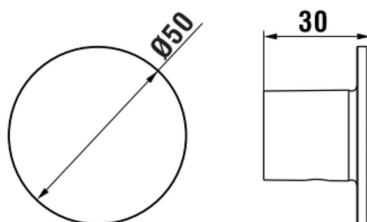

NIXIE

Patère large

DIMENSIONS

Longueur	50 mm
Largeur	30 mm
Hauteur	50 mm

COULEUR ET FINITION

268 Blanc mat

Poids net / kg : 0,15

DESSINS TECHNIQUES