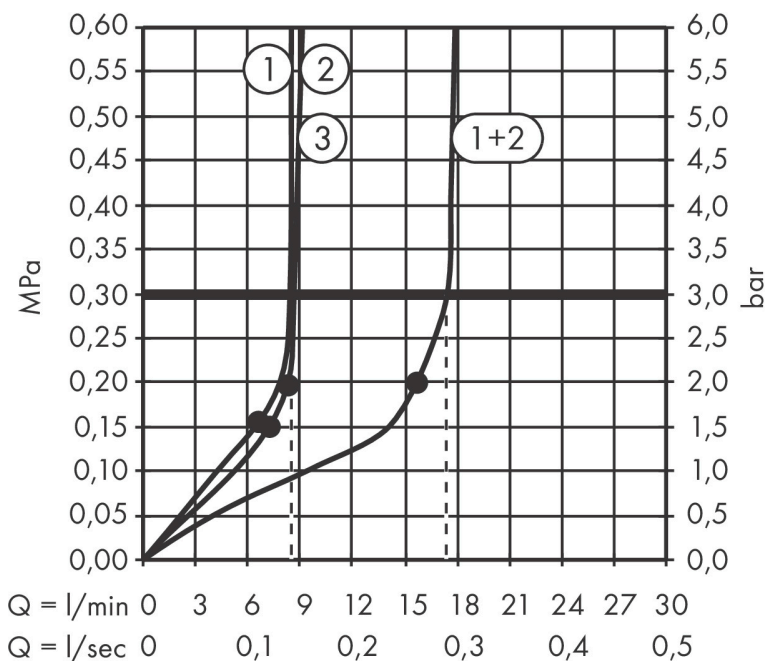

Merk: hansgrohe
Artikelnaam: **Rainfinity** PowderRain hoofddouche 250 3jet EcoSmart met douche-arm
Art.nr.: 26233140
Oppervlakte: Brushed Bronze
Netto prijs: 1.883,47 EUR

Stroomschema

De verbruikswaarden werden in overeenstemming met de praktijk met de bijbehorende armaturen (thermostaat/mengkraan/inbouwventiel) gemeten.