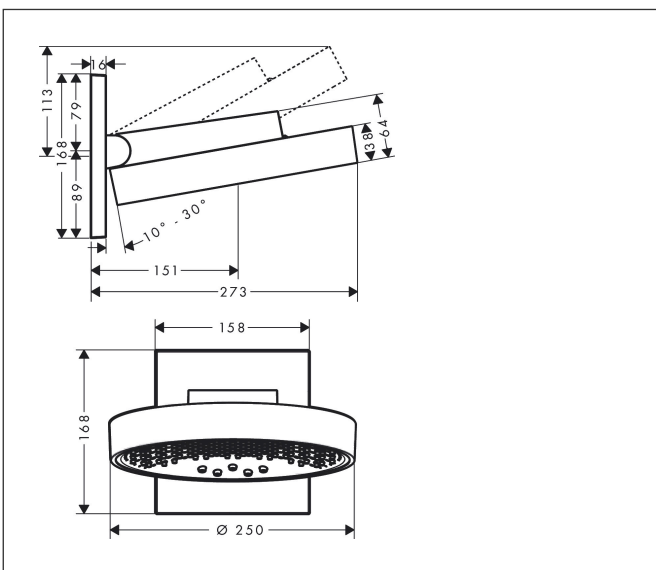

## Maat tekeningen

## Kenmerken

- bestaat uit: hoofddouche, wandaansluiting
- diameter straalplaat 250 mm
- PowderRain, Intense PowderRain, RainStream brede watervalstraal
- FlexPower: straalnoppen passen zich automatisch aan de waterdruk aan door te openen en te sluiten
- QuickClean+: voorkom kalkaanslag dankzij de elasticiteit van de straalnoppen
- doorstroomhoeveelheid PowderRain-straal bij 3 bar: 9 l/min
- doorstroomhoeveelheid Intense PowderRain bij 3 bar: 9 l/min
- functie van: 7 l/min
- maximale doorstroomhoeveelheid bij 3 bar: 9 l/min
- voorsprong: 273 mm
- middelste straalstijf: 151 mm
- frame: metaal
- afdekplaat van aluminium
- oppervlak straalplaat: grafiet
- plafonddouche afneembaar voor reiniging
- douchekep is verticaal verstelbaar tussen 10-30°
- bediening van de 3 straalzones met 3 stopkranen of een omstelkranen met 3 uitgangen - zie montagehandleiding voor aansluitmogelijkheden
- EcoSmart: Veel waterplezier met veel minder water