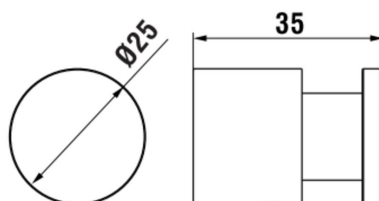

TECHNISCHE TEKENINGEN