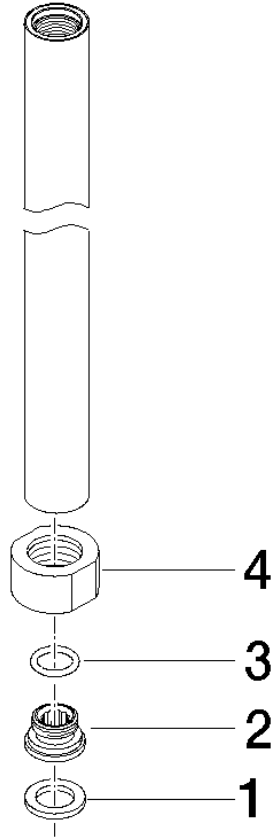

Rohr 830 mm - Champagne gebürstet (22kt Gold)

90 28 22 096 00

Rohr 830 mm - Champagne gebürstet (22kt Gold)

90 28 22 096 00

Rohr 830 mm - Champagne gebürstet (22kt Gold)

90 28 22 096 00

Rohr 830 mm - Champagne gebürstet (22kt Gold)

90 28 22 096 00

Rohr 830 mm - Champagne gebürstet (22kt Gold)

90 28 22 096 00

Ersatzteilstückliste

Nr.	Artikelnummer	Benennung	Verbaumenge	Lieferzeit
	90 14 20 002 00 90	Dichtung Vf 3110 18,5 x 12,0 x 2,0 mm -	4	2