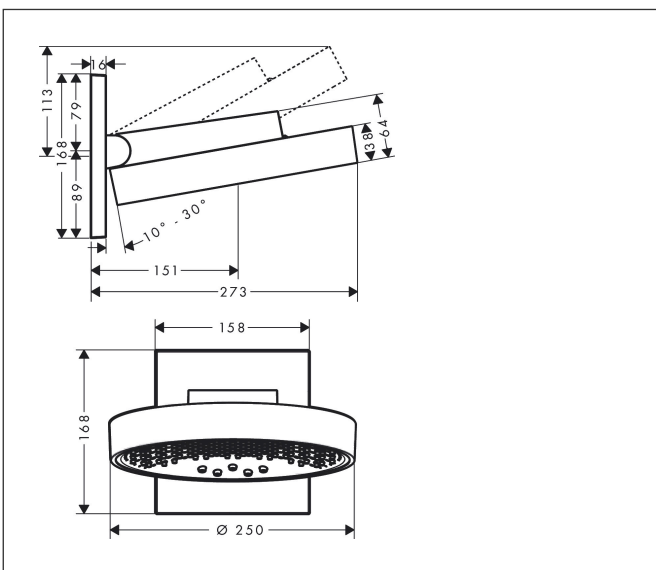

## Maat tekeningen

## Kenmerken

- bestaat uit: hoofddouche, wandaansluiting
- diameter straalplaat 250 mm
- PowderRain, Intense PowderRain, RainStream brede watervalstraal
- FlexPower: straalnoppen passen zich automatisch aan de waterdruk aan door te openen en te sluiten
- QuickClean+: voorkom kalkaanslag dankzij de elasticiteit van de straalnoppen
- doorstroomhoeveelheid PowderRain-straal bij 3 bar: 9 l/min
- doorstroomhoeveelheid Intense PowderRain bij 3 bar: 9 l/min
- functie van: 7 l/min
- maximale doorstroomhoeveelheid bij 3 bar: 9 l/min
- voorsprong: 273 mm
- middelste straalstijf: 151 mm
- frame: metaal
- afdekplaat van aluminium
- oppervlak straalplaat: grafiet
- plafonddouche afneembaar voor reiniging
- douchekep is verticaal verstelbaar tussen 10-30°
- bediening van de 3 straalzones met 3 stopkranen of een omstelkraan met 3 uitgangen - zie montagehandleiding voor aansluitmogelijkheden
- EcoSmart: Veel waterplezier met veel minder water