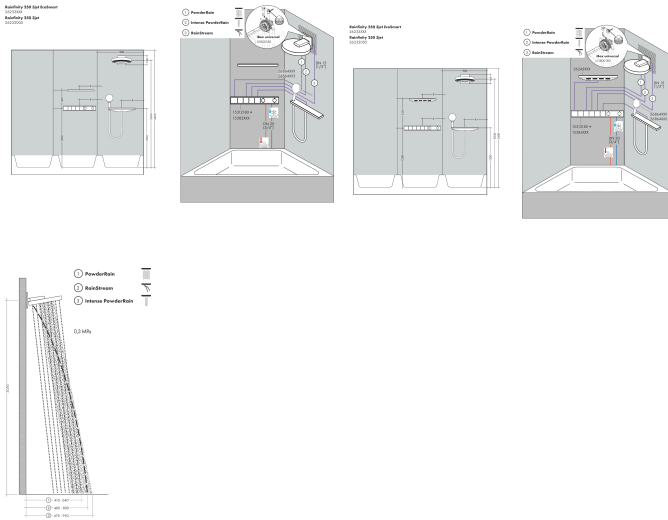

## Maat tekeningen

## Kenmerken

- bestaat uit: hoofddouche, wandaansluiting
- diameter straalplaat 250 mm
- PowderRain, Intense PowderRain, RainStream brede watervalstraal
- FlexPower: straalnoppen passen zich automatisch aan de waterdruk aan door te openen en te sluiten
- QuickClean+: voorkom kalkaanslag dankzij de elasticiteit van de straalnoppen
- doorstroomhoeveelheid PowderRain-straal bij 3 bar: 9 l/min
- doorstroomhoeveelheid Intense PowderRain bij 3 bar: 9 l/min
- functie van: 7 l/min
- maximale doorstroomhoeveelheid bij 3 bar: 9 l/min
- voorsprong: 273 mm
- middelste straalstijf: 151 mm
- frame: metaal
- afdekplaat van aluminium
- oppervlak straalplaat: grafiet
- plafonddouche afneembaar voor reiniging
- douchekep is verticaal verstelbaar tussen 10-30°
- bediening van de 3 straalzones met 3 stopkranen of een omstelkraan met 3 uitgangen - zie montagehandleiding voor aansluitmogelijkheden
- EcoSmart: Veel waterplezier met veel minder water

## Installatievoorbeelden

**i** Afmetingen kunnen variëren vanwege keramische toleranties die verband houden met het productieproces.