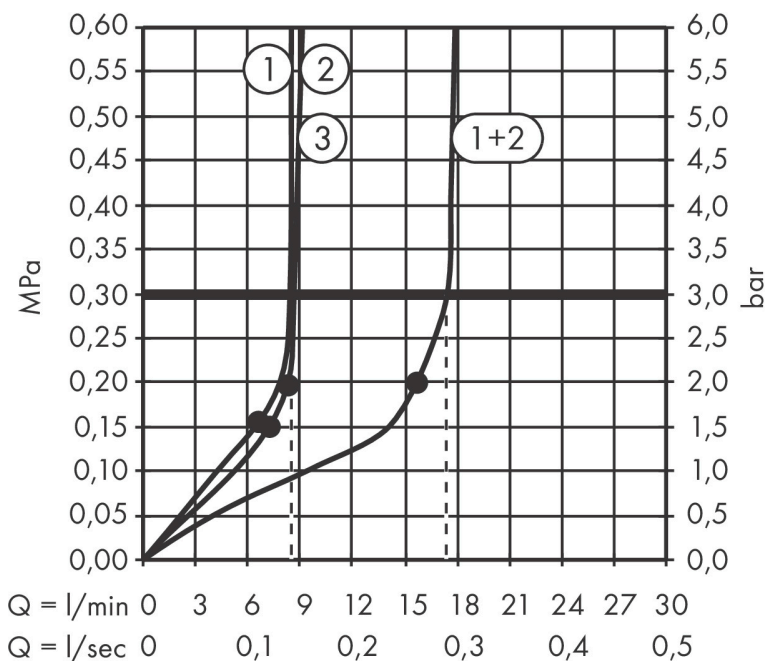

Merk: hansgrohe
Artikelnaam: **Rainfinity** PowderRain hoofddouche 250 3jet EcoSmart met douche-arm
Art.nr.: 26233340
Oppervlakte: Brushed Black Chrome
Netto prijs: 1.883,47 EUR

Stroomschema

De verbruikswaarden werden in overeenstemming met de praktijk met de bijbehorende armaturen (thermostaat/mengkraan/inbouwventiel) gemeten.