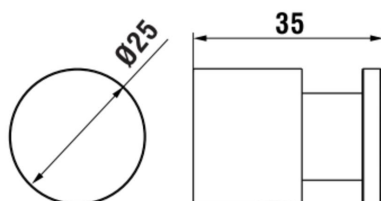

NIXIE

Crochet à serviette

DIMENSIONS

Longueur	25 mm
Largeur	35 mm
Hauteur	25 mm

COULEUR ET FINITION

268 Blanc mat

Poids net / kg : 0,13

DESSINS TECHNIQUES