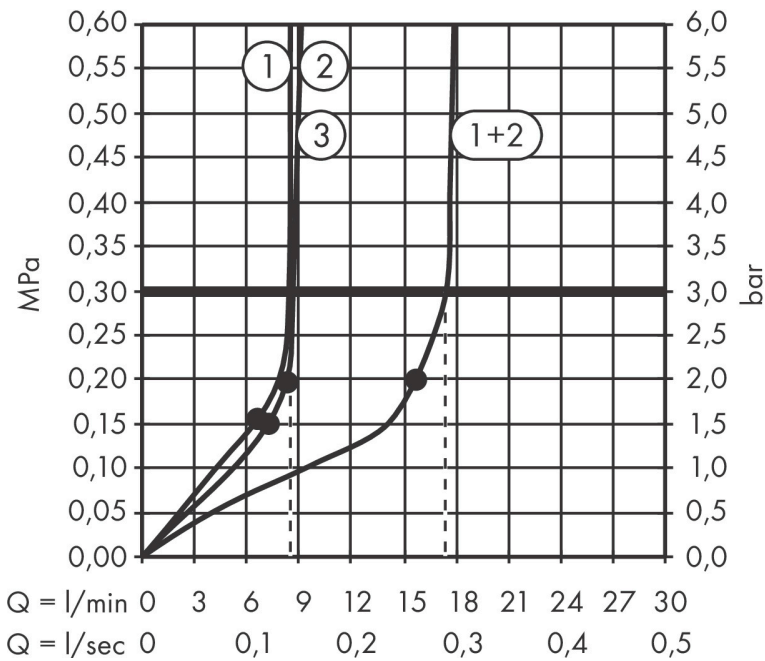

Merk	hansgrohe
Artikelnaam	Rainfinity PowderRain hoofddouche 250 3jet EcoSmart met douche-arm
Art.nr.	26233670
Oppervlakte	Mat zwart
Netto prijs	1.632,17 EUR

Benodigde onderdelen (naar keuze)

Product foto	Artikelnaam	Art.nr.	Prijs
	hansgrohe iBox universal 2 Inbouwdeel	01500180	125,00
	hansgrohe Adapterplaat voor iBox Universal 2	13588000	31,76
	hansgrohe iBox universal Inbouwdeel	01800180	147,84

Merk hansgrohe
 Artikelnaam **Rainfinity** PowderRain hoofddouche 250 3jet EcoSmart met douche-arm
 Art.nr. 26233670
 Oppervlakte Mat zwart
 Netto prijs 1.632,17 EUR

Stroomschema

De verbruikswaarden werden in overeenstemming met de praktijk met de bijbehorende armaturen (thermostaat/mengkraan/inbouwventiel) gemeten.

Merk hansgrohe
 Artikelnaam **Rainfinity** PowderRain hoofddouche 250 3jet EcoSmart met douche-arm
 Art.nr. 26233670
 Oppervlakte Mat zwart
 Netto prijs 1.632,17 EUR

Explosietekening voor bouwjaar: >10/25