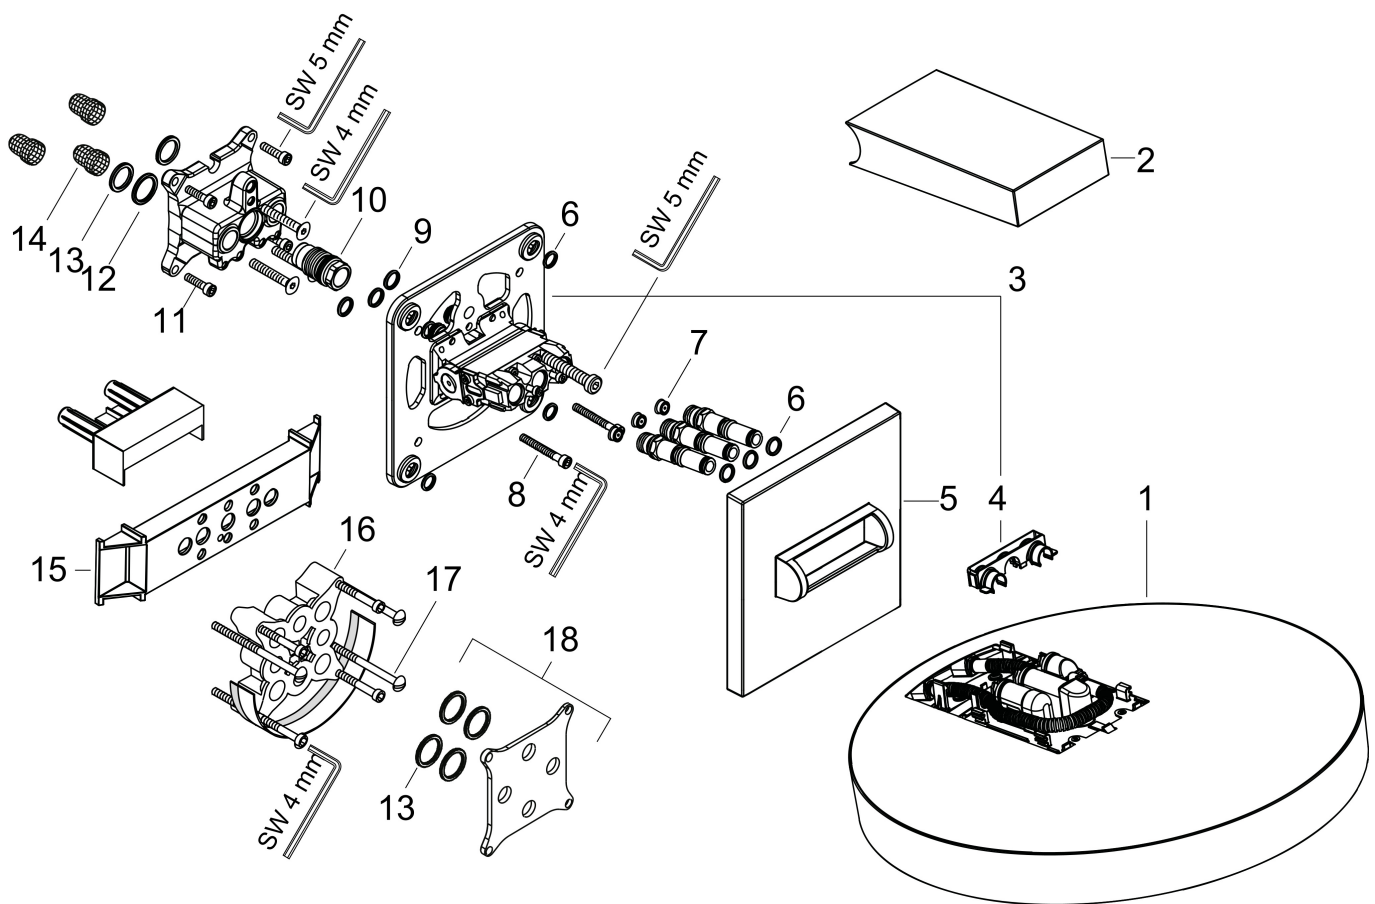

Merk	hansgrohe
Artikelnaam	Rainfinity PowderRain hoofddouche 250 3jet EcoSmart met douche-arm
Art.nr.	26233670
Oppervlakte	Mat zwart
Netto prijs	1.632,17 EUR

Benodigde onderdelen (naar keuze)

Product foto	Artikelnaam	Art.nr.	Prijs
	hansgrohe iBox universal 2 Inbouwdeel	01500180	125,00
	hansgrohe Adapterplaat voor iBox Universal 2	13588000	31,76
	hansgrohe iBox universal Inbouwdeel	01800180	147,84

Merk hansgrohe
 Artikelnaam **Rainfinity** PowderRain hoofddouche 250 3jet EcoSmart met douche-arm
 Art.nr. 26233670
 Oppervlakte Mat zwart
 Netto prijs 1.632,17 EUR

Stroomschema

De verbruikswaarden werden in overeenstemming met de praktijk met de bijbehorende armaturen (thermostaat/mengkraan/inbouwventiel) gemeten.

Merk hansgrohe
 Artikelnaam **Rainfinity** PowderRain hoofddouche 250 3jet EcoSmart met douche-arm
 Art.nr. 26233670
 Oppervlakte Mat zwart
 Netto prijs 1.632,17 EUR

Explosietekening voor bouwjaar: >10/25

Merk hansgrohe
 Artikelnaam **Rainfinity** PowderRain hoofddouche 250 3jet EcoSmart met douche-arm
 Art.nr. 26233670
 Oppervlakte Mat zwart
 Netto prijs 1.632,17 EUR

Onderdelen voor bouwjaar: >10/25

Pos	Beschrijving	Art.nr.	Prijs
1	Hoofddouche	93668670	736,80
2	afdekkap	93524670	49,10
3	funktieblok compl.	94678000	491,20
4	klemhaak	93525000	10,40
5	rozet	93523670	60,90
6	O-ring 9x2	98119000	3,00
7	doorstroombegrenzer (9 l/min)	95659000	7,70
8	cilinderkopschroef M5x40	97673000	4,80
9	O-ring 10x2	98170000	3,00
10	O-ring 17x2	98199000	3,00
11	schroef-set	96525000	7,70
12	O-ring 18x2	98181000	4,80
13	O-ring 16x2	98133000	3,00
14	zeef	98513000	3,00
15	montagehulp	92540000	6,49
16	verlengset 25 mm	13595000	54,46
17	drager-schroef-set	97747000	3,00
18	compensatieset 1°	95521000	147,60