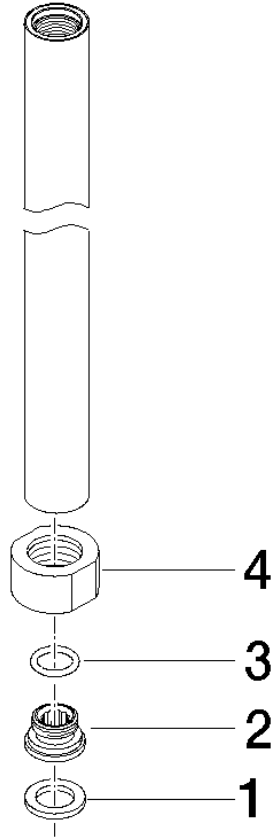

Rohr 830 mm - Schwarz matt

90 28 22 096 00

Rohr 830 mm - Schwarz matt

90 28 22 096 00

Rohr 830 mm - Schwarz matt

90 28 22 096 00

Rohr 830 mm - Schwarz matt

90 28 22 096 00

Rohr 830 mm - Schwarz matt

90 28 22 096 00

Ersatzteilstückliste

Nr.	Artikelnummer	Benennung	Verbaumenge	Lieferzeit
	90 14 20 002 00 90	Dichtung Vf 3110 18,5 x 12,0 x 2,0 mm -	4	2