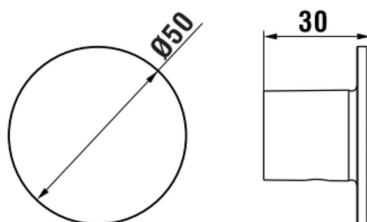

NIXIE

Patère large

DIMENSIONS

Longueur	50 mm
Largeur	30 mm
Hauteur	50 mm

COULEUR ET FINITION

■ 004 Chromé

Poids net / kg : 0,15

DESSINS TECHNIQUES