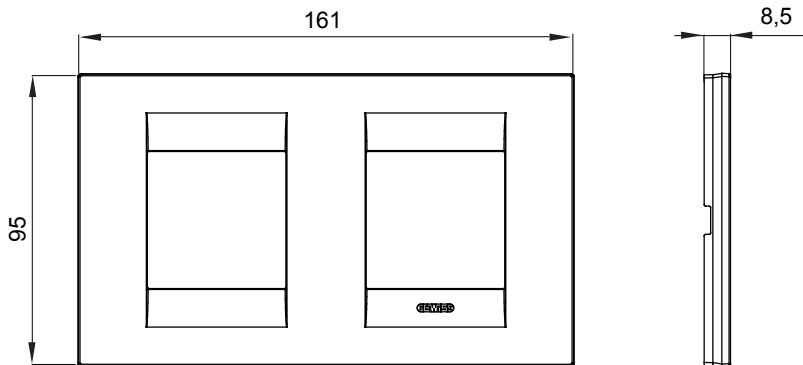

Serie van ChoruSmart huishoudelijke platen, gemaakt in een brede verscheidenheid aan vormen, kleuren, materialen en afwerkingen. Ze omvat vijf verschillende vormen (ONE, GEO, EGO, LUX, ICE en ICE Touch) voor rechthoekige dozen met een capaciteit tot 12 modules en drie verschillende vormen (ONE International, GEO International en LUX International) geschikt voor ronde/vierkante dozen, zowel enkelvoudig als gecombineerd in horizontale en verticale configuraties, met een capaciteit van 2 tot 2+2+2+2 modules. Alle platen van de ChoruSmart huishoudelijke serie gebruiken dezelfde steunen, zonder de behoefte aan aanvullende adapters. De serie omvat ook blanco platen, waterdichte IP55-platen en contourplaten.

Familie	GEO International	Omschrijving	2+2 modules
Type	Horizontaal	Kleur	Goud
Materiaal	Technopolymeer	Afwerking	Dekkende afwerking
Voor ondersteuning codes	GW16821, GW16822, GW16823, GW16821N, GW16822N	Gloedraadtest	650 °C
Thermodruk met kogel	70 °C	Standaard	EN 60669-1
Electrocod	0111		

### DIMENSIONAL