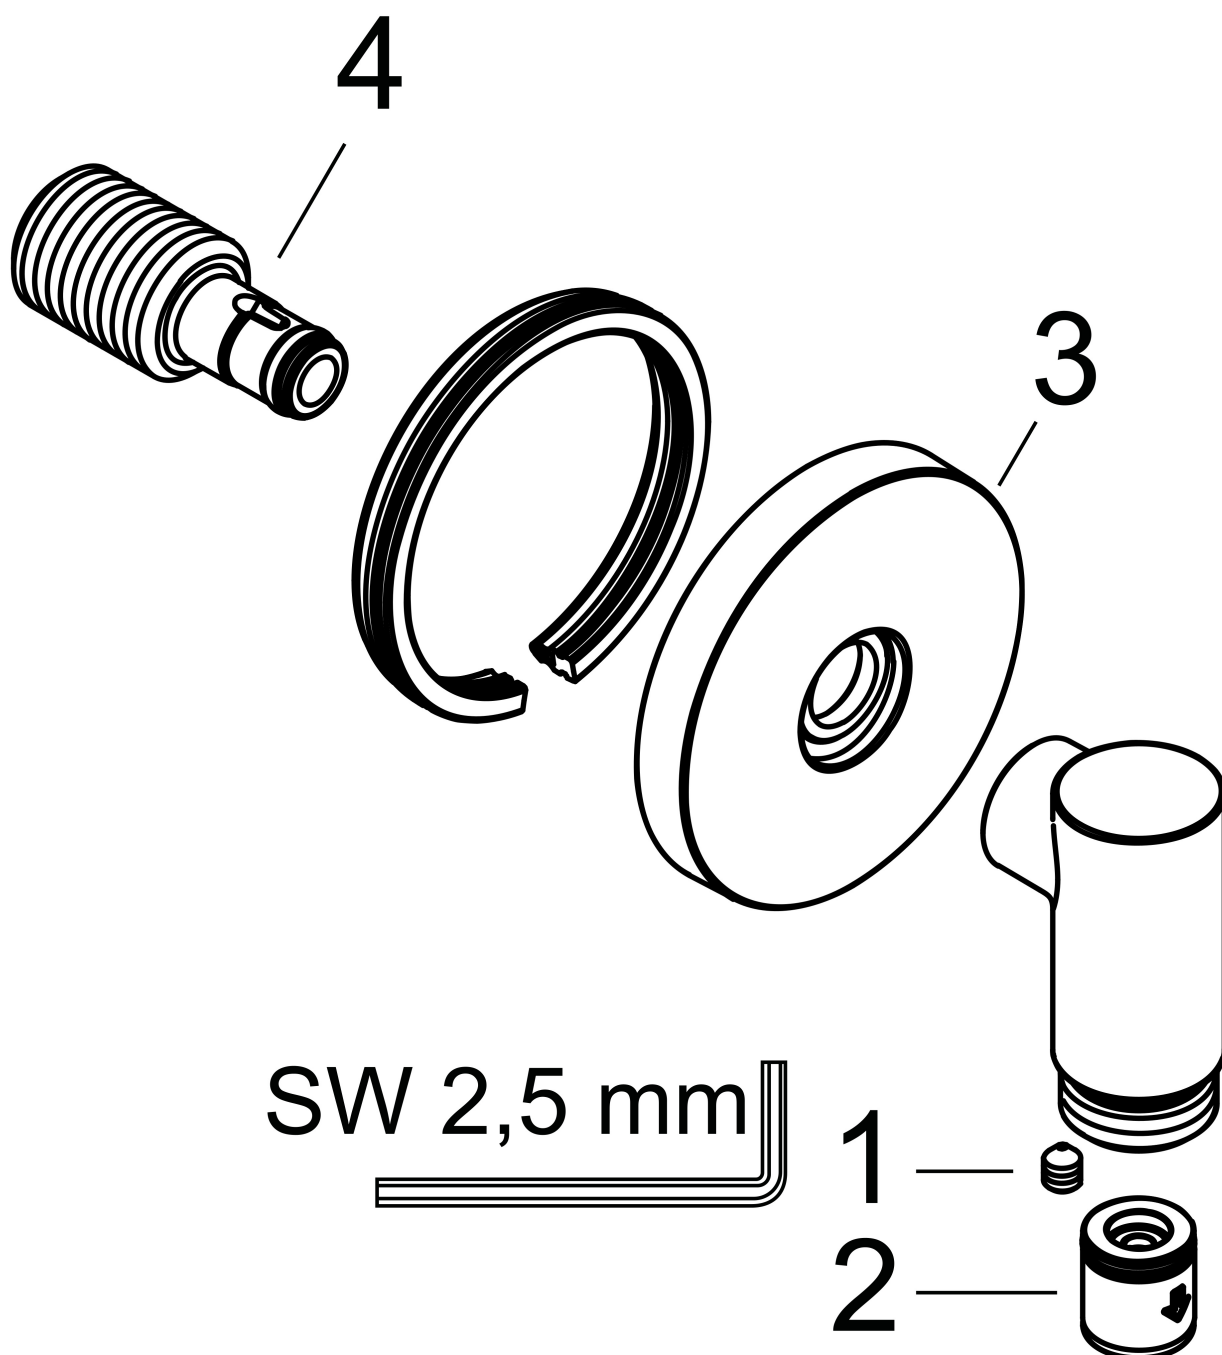

## Kenmerken

- maximale doorstroomhoeveelheid bij 3 bar: 25 l/min
- metalen bevestigingshoek
- materiaal rozet: metaal
- terugslagklep
- aansluiting: G $\frac{1}{2}$

## Maat tekeningen

Merk	AXOR
Artikelnaam	<b>AXOR Wall outlet Fine</b> muuraansluitbocht rond
Art.nr.	36737000
Oppervlakte	chrom
Netto prijs	62,40 EUR

## Explosietekening voor bouwjaar: >04/25

Merk AXOR  
Artikelnaam **AXOR Wall outlet Fine** muuraansluitbocht rond  
Art.nr. 36737000  
Oppervlakte chroom  
Netto prijs 62,40 EUR

---

## Onderdelen voor bouwjaar: >04/25

Pos	Beschrijving	Art.nr.	Prijs
1	inbusschroef M5x6	94810000	4,99
2	terugslagklepset DW 15	94074000	13,21