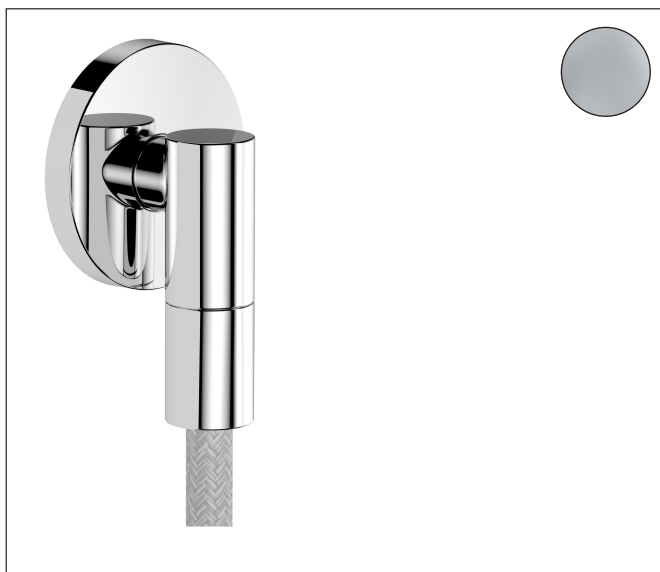

Merk	AXOR
Artikelnaam	<b>AXOR Wall outlet Fine</b> muuraansluitbocht rond
Art.nr.	36737000
Oppervlakte	chrom
Netto prijs	62,40 EUR

## Kenmerken

- maximale doorstroomhoeveelheid bij 3 bar: 25 l/min
- metalen bevestigingshoek
- materiaal rozet: metaal
- terugslagklep
- aansluiting: G $\frac{1}{2}$

## Maat tekeningen

Merk	AXOR
Artikelnaam	<b>AXOR Wall outlet Fine</b> muuraansluitbocht rond
Art.nr.	36737000
Oppervlakte	chrom
Netto prijs	62,40 EUR

## Explosietekening voor bouwjaar: >04/25

Merk AXOR  
Artikelnaam **AXOR Wall outlet Fine** muuraansluitbocht rond  
Art.nr. 36737000  
Oppervlakte chroom  
Netto prijs 62,40 EUR

---