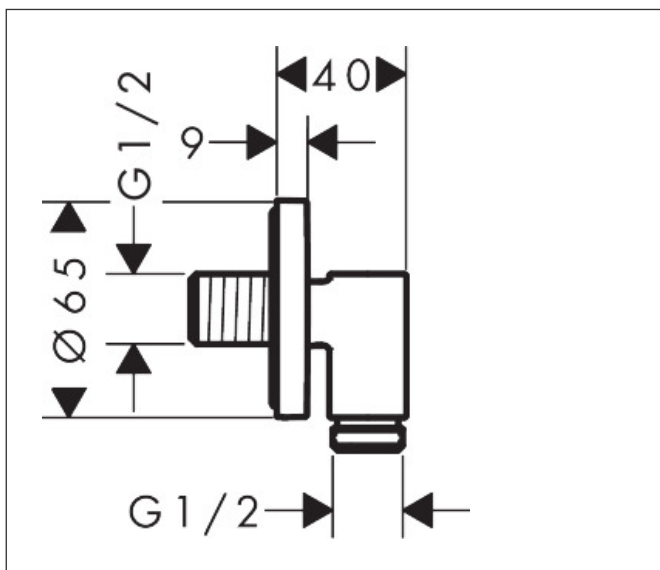

Merk	AXOR
Artikelnaam	<b>AXOR Wall outlet Fine</b> muuraansluitbocht rond
Art.nr.	36737000
Oppervlakte	chrom
Netto prijs	62,40 EUR

## Kenmerken

- maximale doorstroomhoeveelheid bij 3 bar: 25 l/min
- metalen bevestigingshoek
- materiaal rozet: metaal
- terugslagklep
- aansluiting: G $\frac{1}{2}$

## Maat tekeningen

Merk	AXOR
Artikelnaam	<b>AXOR Wall outlet Fine</b> muuraansluitbocht rond
Art.nr.	36737000
Oppervlakte	chrom
Netto prijs	62,40 EUR

## Onderdelen voor bouwjaar: >04/25

Pos	Beschrijving	Art.nr.	Prijs
1	inbusschroef M5x6	94810000	4,99
2	terugslagklepset DW 15	94074000	13,21