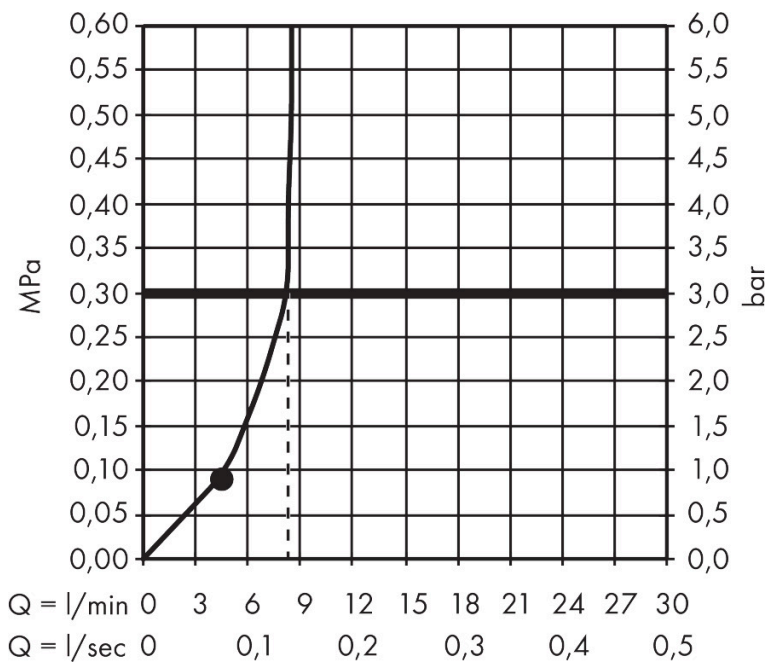

Merk hansgrohe
 Artikelnaam **Raindance E** hoofddouche 300 1jet EcoSmart met douche-arm
 Art.nr. 26239140
 Oppervlakte Brushed Bronze
 Netto prijs 992,23 EUR

Stroomschema

De verbruikswaarden werden in overeenstemming met de praktijk met de bijbehorende armaturen (thermostaat/mengkraan/inbouwventiel) gemeten.