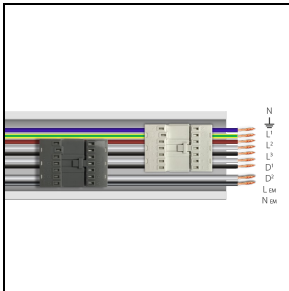

RAIL-A TRY 9P DALI/EM

**310934**

RAIL-A TRY 9P DALI/EM - L 1435 mm
(inclusief 2 beugels en eindkappen)

WH-RAL9003 / Wit RAL9003

RAIL-M TRY 9P DALI/EM

**310935**

RAIL-M TRY 9P DALI/EM - L 1435 mm
(inclusief 2 beugels)

WH-RAL9003 / Wit RAL9003

**310936**

RAIL-M TRY 9P DALI/EM - L 2870 mm
(inclusief 4 beugels)

WH-RAL9003 / Wit RAL9003

**310937**

RAIL-M TRY 9P DALI/EM - L 4305 mm
(inclusief 6 beugels)

WH-RAL9003 / Wit RAL9003