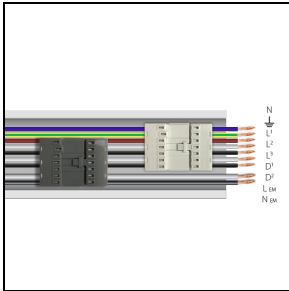

RAIL-A TRY 9P DALI/EM

**310934**

RAIL-A TRY 9P DALI/EM - L 1435 mm
(inclusief 2 beugels en eindkappen)

WH-RAL9003 / Wit RAL9003

RAIL-M TRY 9P DALI/EM

**310935**

RAIL-M TRY 9P DALI/EM - L 1435 mm
(inclusief 2 beugels)