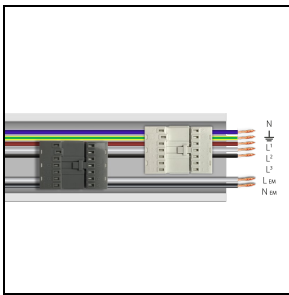

Verplichte accessoires

RAIL-A TRY 7P EM

310562

RAIL-A TRY 7P EM - L 1435 mm
(inclusief 2 beugels en eindkappen)

☐ WH-RAL9003 / Wit RAL9003