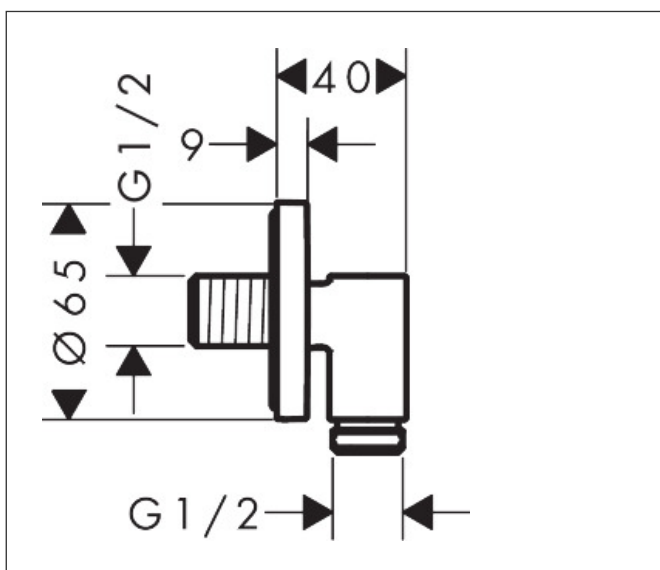

Merk	AXOR
Artikelnaam	AXOR Wall outlet Fine muuraansluitbocht rond
Art.nr.	36737140
Oppervlakte	Brushed Bronze
Netto prijs	93,60 EUR

Product foto

Kenmerken

- maximale doorstroomhoeveelheid bij 3 bar: 25 l/min
- metalen bevestigingshoek
- materiaal rozet: metaal
- terugslagklep
- aansluiting: G $\frac{1}{2}$

Maat tekeningen

Merk	AXOR
Artikelnaam	AXOR Wall outlet Fine muuraansluitbocht rond
Art.nr.	36737140
Oppervlakte	Brushed Bronze
Netto prijs	93,60 EUR

Explosietekening voor bouwjaar: >04/25

Merk AXOR
Artikelnaam **AXOR Wall outlet Fine** muuraansluitbocht rond
Art.nr. 36737140
Oppervlakte Brushed Bronze
Netto prijs 93,60 EUR

Onderdelen voor bouwjaar: >04/25

Pos	Beschrijving	Art.nr.	Prijs
1	inbusschroef M5x6	94810000	4,99
2	terugslagklepset DW 15	94074000	13,21