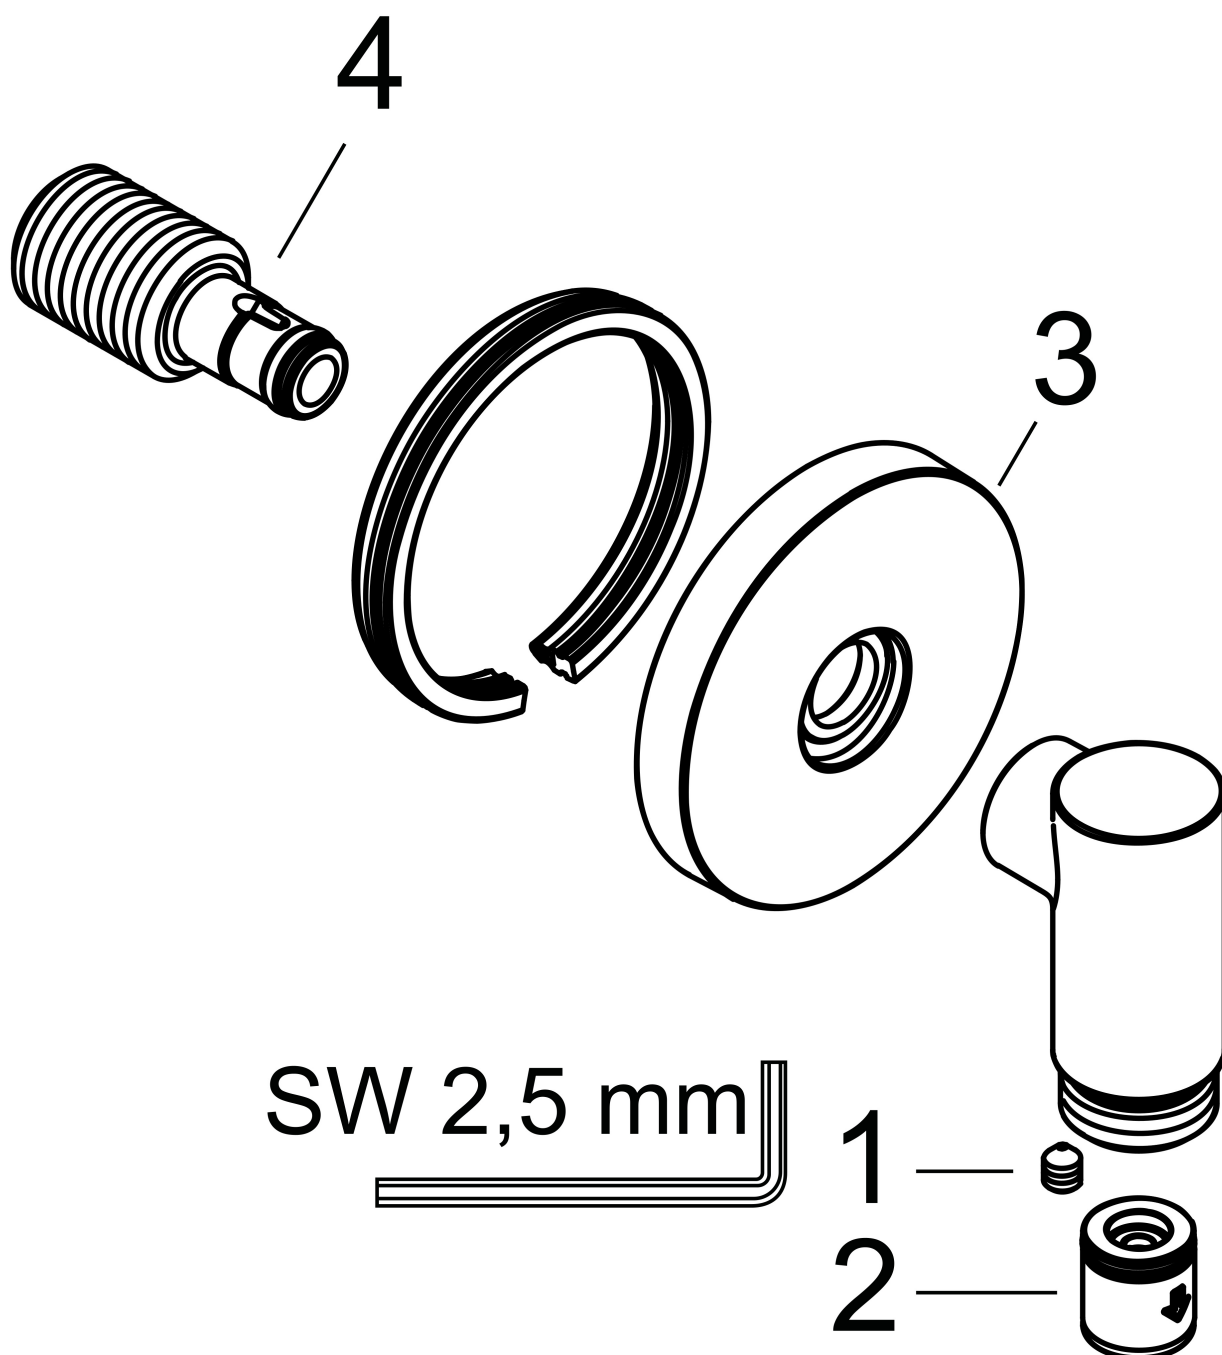

Merk	AXOR
Artikelnaam	AXOR Wall outlet Fine muuraansluitbocht rond
Art.nr.	36737140
Oppervlakte	Brushed Bronze
Netto prijs	93,60 EUR

Product foto

Kenmerken

- maximale doorstroomhoeveelheid bij 3 bar: 25 l/min
- metalen bevestigingshoek
- materiaal rozet: metaal
- terugslagklep
- aansluiting: G $\frac{1}{2}$

Maat tekeningen

Merk	AXOR
Artikelnaam	AXOR Wall outlet Fine muuraansluitbocht rond
Art.nr.	36737140
Oppervlakte	Brushed Bronze
Netto prijs	93,60 EUR

Explosietekening voor bouwjaar: >04/25

Merk AXOR
Artikelnaam **AXOR Wall outlet Fine** muuraansluitbocht rond
Art.nr. 36737140
Oppervlakte Brushed Bronze
Netto prijs 93,60 EUR

Onderdelen voor bouwjaar: >04/25

Pos	Beschrijving	Art.nr.	Prijs
1	inbusschroef M5x6	94810000	4,99
2	terugslagklepset DW 15	94074000	13,21