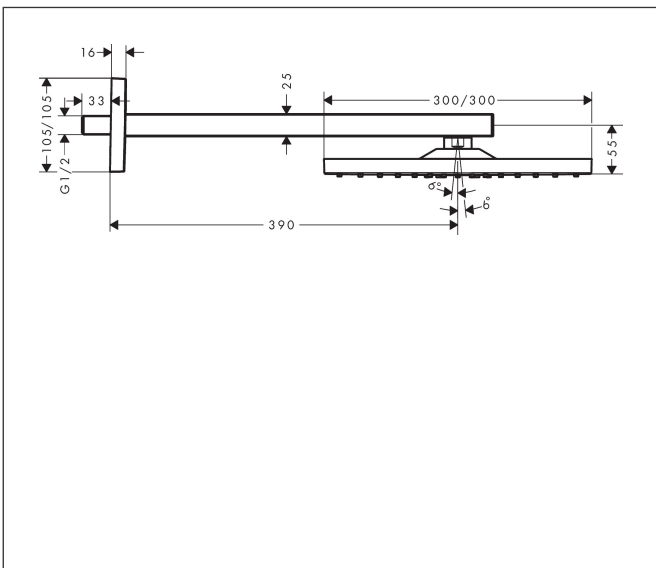

Merk	hansgrohe
Artikelnaam	Raindance E hoofddouche 300 1jet EcoSmart met douche-arm
Art.nr.	26239340
Oppervlakte	Brushed Black Chrome
Netto prijs	992,23 EUR

Product foto

Kenmerken

- bestaat uit: hoofddouche, douche-arm
- diameter straalplaat 300 x 300 mm
- Rain
- functie van: 4,5 l/min
- maximale doorstroomhoeveelheid bij 3 bar: 8,3 l/min
- hoek hoofddouche verstelbaar
- afdekplaat van metaal
- straalplaat voor reiniging afneembaar
- lengte douche-arm: 390 mm
- EcoSmart: Veel waterplezier met veel minder water
- EU taxonomie: max. 8l/min

Maat tekeningen

Technologie

Straalsoorten

Merk hansgrohe
 Artikelnaam **Raindance E** hoofddouche 300 1jet EcoSmart met douche-arm
 Art.nr. 26239340
 Oppervlakte Brushed Black Chrome
 Netto prijs 992,23 EUR

Stroomschema

De verbruikswaarden werden in overeenstemming met de praktijk met de bijbehorende armaturen (thermostaat/mengkraan/inbouwventiel) gemeten.