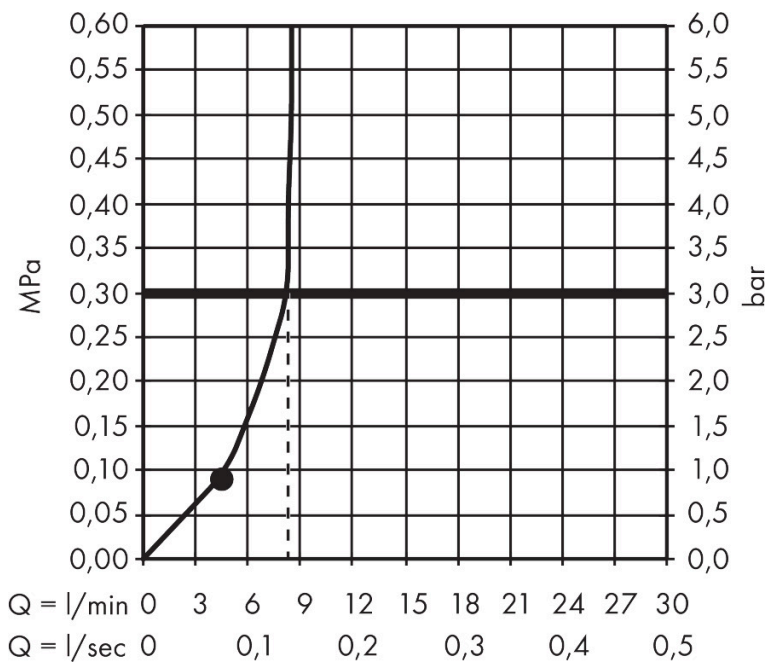

Merk	hansgrohe
Artikelnaam	Raindance E hoofddouche 300 1jet EcoSmart met douche-arm
Art.nr.	26239340
Oppervlakte	Brushed Black Chrome
Netto prijs	992,23 EUR

Product foto

Kenmerken

- bestaat uit: hoofddouche, douche-arm
- diameter straalplaat 300 x 300 mm
- Rain
- functie van: 4,5 l/min
- maximale doorstroomhoeveelheid bij 3 bar: 8,3 l/min
- hoek hoofddouche verstelbaar
- afdekplaat van metaal
- straalplaat voor reiniging afneembaar
- lengte douche-arm: 390 mm
- EcoSmart: Veel waterplezier met veel minder water
- EU taxonomie: max. 8l/min

Maat tekeningen

Technologie

Straalsoorten

Merk hansgrohe
 Artikelnaam **Raindance E** hoofddouche 300 1jet EcoSmart met douche-arm
 Art.nr. 26239340
 Oppervlakte Brushed Black Chrome
 Netto prijs 992,23 EUR

Stroomschema

De verbruikswaarden werden in overeenstemming met de praktijk met de bijbehorende armaturen (thermostaat/mengkraan/inbouwventiel) gemeten.