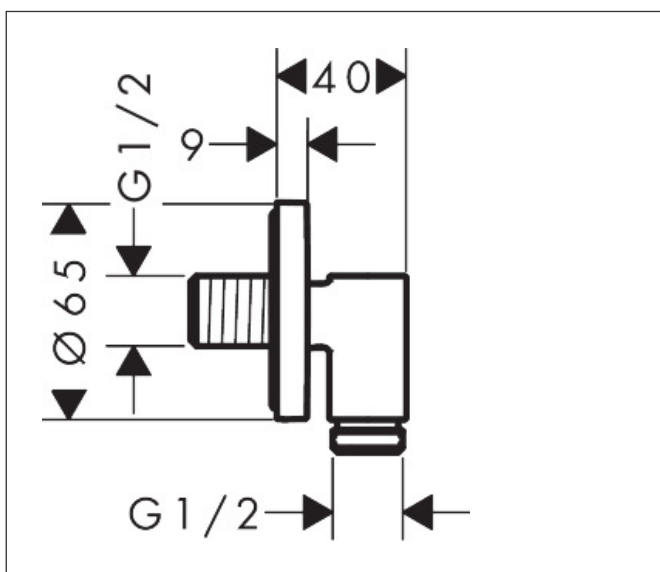

Merk	AXOR
Artikelnaam	AXOR Wall outlet Fine muuraansluitbocht rond
Art.nr.	36737340
Oppervlakte	Brushed Black Chrome
Netto prijs	93,60 EUR

Product foto

Kenmerken

- maximale doorstroomhoeveelheid bij 3 bar: 25 l/min
- metalen bevestigingshoek
- materiaal rozet: metaal
- terugslagklep
- aansluiting: G $\frac{1}{2}$

Maat tekeningen

Merk	AXOR
Artikelnaam	AXOR Wall outlet Fine muuraansluitbocht rond
Art.nr.	36737340
Oppervlakte	Brushed Black Chrome
Netto prijs	93,60 EUR

Explosietekening voor bouwjaar: >04/25

Merk AXOR
Artikelnaam **AXOR Wall outlet Fine** muuraansluitbocht rond
Art.nr. 36737340
Oppervlakte Brushed Black Chrome
Netto prijs 93,60 EUR

Onderdelen voor bouwjaar: >04/25

Pos	Beschrijving	Art.nr.	Prijs
1	inbusschroef M5x6	94810000	4,99
2	terugslagklepset DW 15	94074000	13,21