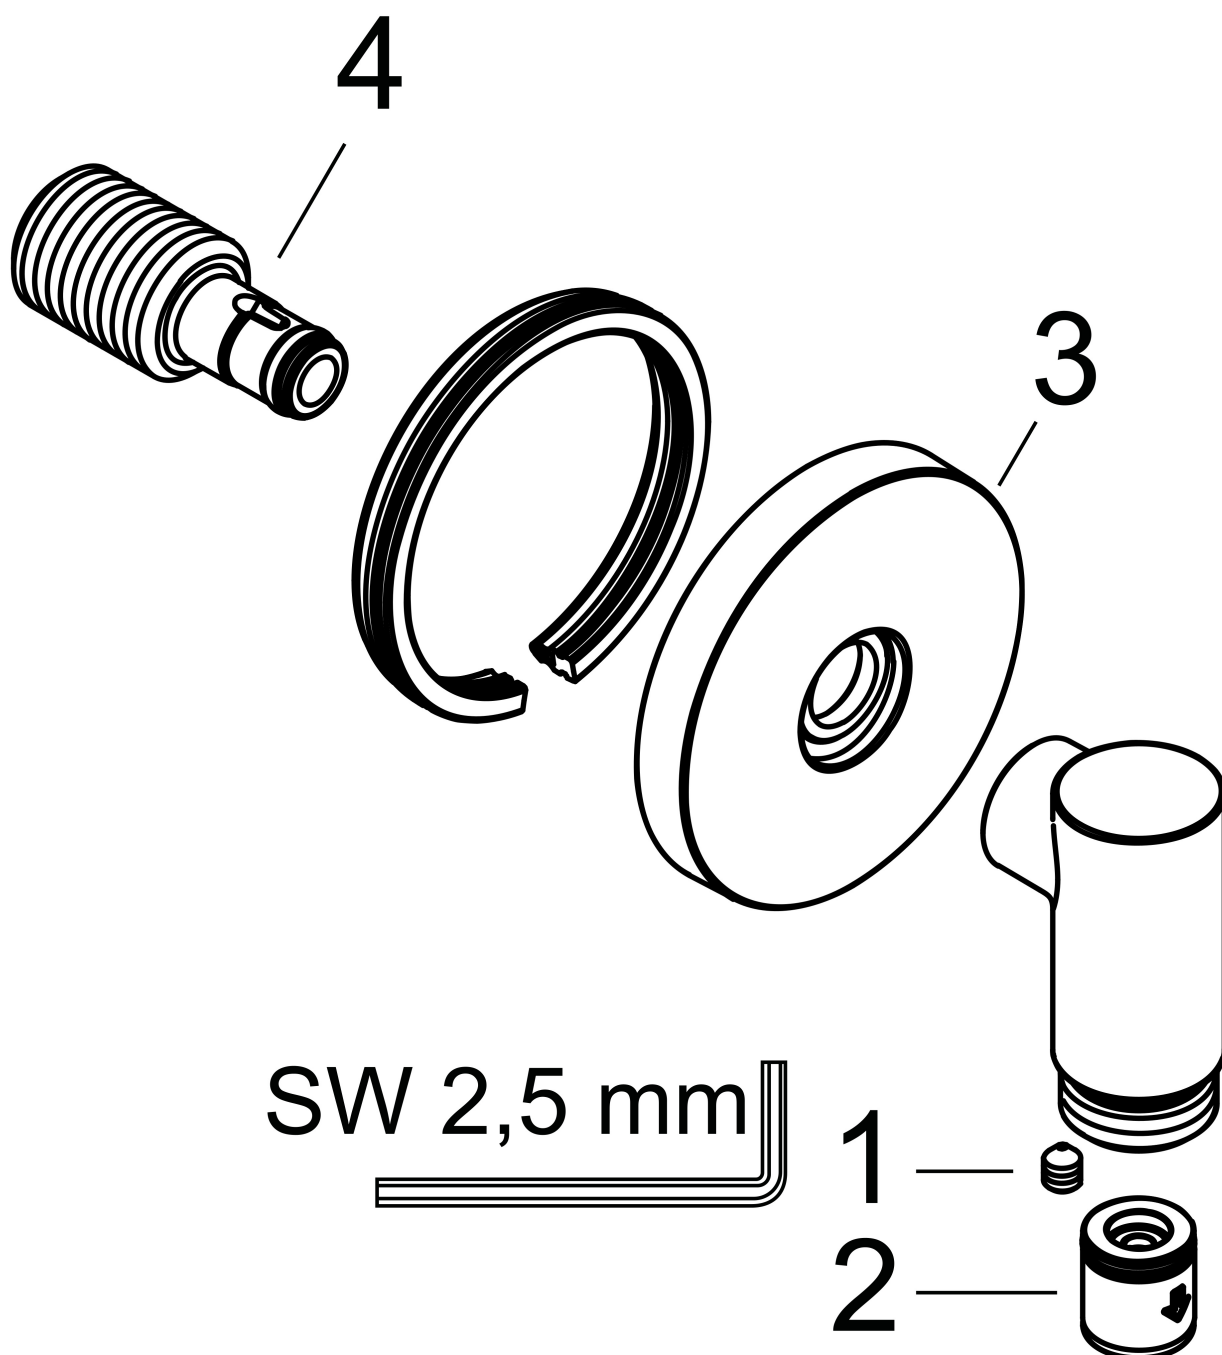

Merk	AXOR
Artikelnaam	AXOR Wall outlet Fine muuraansluitbocht rond
Art.nr.	36737340
Oppervlakte	Brushed Black Chrome
Netto prijs	93,60 EUR

Product foto

Kenmerken

- maximale doorstroomhoeveelheid bij 3 bar: 25 l/min
- metalen bevestigingshoek
- materiaal rozet: metaal
- terugslagklep
- aansluiting: G $\frac{1}{2}$

Maat tekeningen

Merk	AXOR
Artikelnaam	AXOR Wall outlet Fine muuraansluitbocht rond
Art.nr.	36737340
Oppervlakte	Brushed Black Chrome
Netto prijs	93,60 EUR

Explosietekening voor bouwjaar: >04/25

Merk AXOR
Artikelnaam **AXOR Wall outlet Fine** muuraansluitbocht rond
Art.nr. 36737340
Oppervlakte Brushed Black Chrome
Netto prijs 93,60 EUR

Onderdelen voor bouwjaar: >04/25

Pos	Beschrijving	Art.nr.	Prijs
1	inbusschroef M5x6	94810000	4,99
2	terugslagklepset DW 15	94074000	13,21