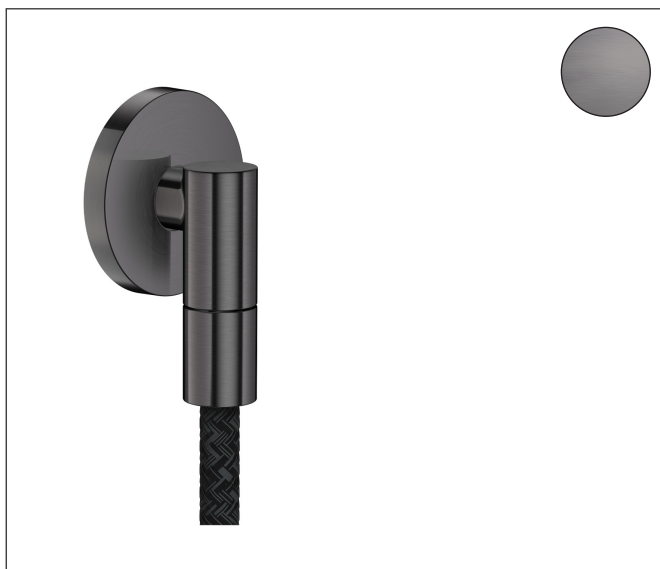

Merk	AXOR
Artikelnaam	AXOR Wall outlet Fine muuraansluitbocht rond
Art.nr.	36737340
Oppervlakte	Brushed Black Chrome
Netto prijs	93,60 EUR

Product foto

Kenmerken

- maximale doorstroomhoeveelheid bij 3 bar: 25 l/min
- metalen bevestigingshoek
- materiaal rozet: metaal
- terugslagklep
- aansluiting: G $\frac{1}{2}$

Maat tekeningen

Merk	AXOR
Artikelnaam	AXOR Wall outlet Fine muuraansluitbocht rond
Art.nr.	36737340
Oppervlakte	Brushed Black Chrome
Netto prijs	93,60 EUR

Explosietekening voor bouwjaar: >04/25

Merk AXOR
Artikelnaam **AXOR Wall outlet Fine** muuraansluitbocht rond
Art.nr. 36737340
Oppervlakte Brushed Black Chrome
Netto prijs 93,60 EUR

Onderdelen voor bouwjaar: >04/25

Pos	Beschrijving	Art.nr.	Prijs
1	inbusschroef M5x6	94810000	4,99
2	terugslagklepset DW 15	94074000	13,21