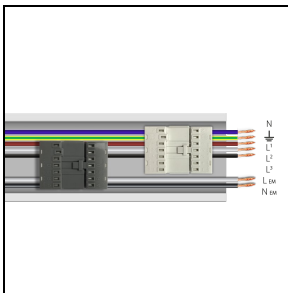

Verplichte accessoires

RAIL-A TRY 7P EM

310562

RAIL-A TRY 7P EM - L 1435 mm
(inclusief 2 beugels en eindkappen)

☐ WH-RAL9003 / Wit RAL9003