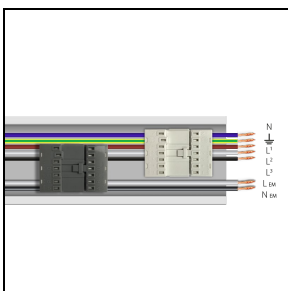

Fotometrische gegevens

Verplichte accessoires

RAIL-A TRY 7P EM

310562

RAIL-A TRY 7P EM - L 1435 mm
(inclusief 2 beugels en eindkappen)

WH-RAL9003 / Wit RAL9003

RAIL-M TRY 7P EM

310563

RAIL-M TRY 7P EM - L 1435 mm
(inclusief 2 beugels)

WH-RAL9003 / Wit RAL9003

310564

RAIL-M TRY 7P EM - L 2870 mm
(inclusief 4 beugels)

WH-RAL9003 / Wit RAL9003

310565

RAIL-M TRY 7P EM - L 4305 mm
(inclusief 6 beugels)