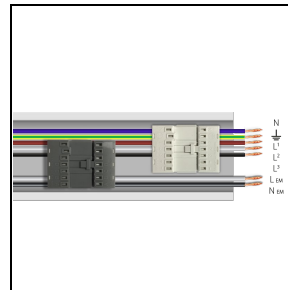

Fotometrische gegevens

Verplichte accessoires

RAIL-A TRY 7P EM

310562

RAIL-A TRY 7P EM - L 1435 mm
(inclusief 2 beugels en eindkappen)

WH-RAL9003 / Wit RAL9003

RAIL-M TRY 7P EM

310563

RAIL-M TRY 7P EM - L 1435 mm
(inclusief 2 beugels)

WH-RAL9003 / Wit RAL9003

310564

RAIL-M TRY 7P EM - L 2870 mm
(inclusief 4 beugels)

WH-RAL9003 / Wit RAL9003

310565

RAIL-M TRY 7P EM - L 4305 mm
(inclusief 6 beugels)