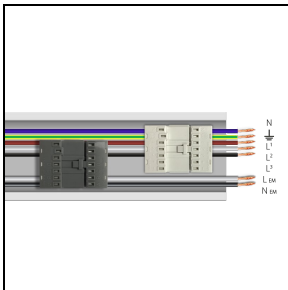

Fotometrische gegevens

Verplichte accessoires

RAIL-A TRY 7P EM

310562

RAIL-A TRY 7P EM - L 1435 mm
(inclusief 2 beugels en eindkappen)

WH-RAL9003 / Wit RAL9003

RAIL-M TRY 7P EM

310563

RAIL-M TRY 7P EM - L 1435 mm
(inclusief 2 beugels)

WH-RAL9003 / Wit RAL9003

310564

RAIL-M TRY 7P EM - L 2870 mm
(inclusief 4 beugels)

WH-RAL9003 / Wit RAL9003

310565

RAIL-M TRY 7P EM - L 4305 mm
(inclusief 6 beugels)