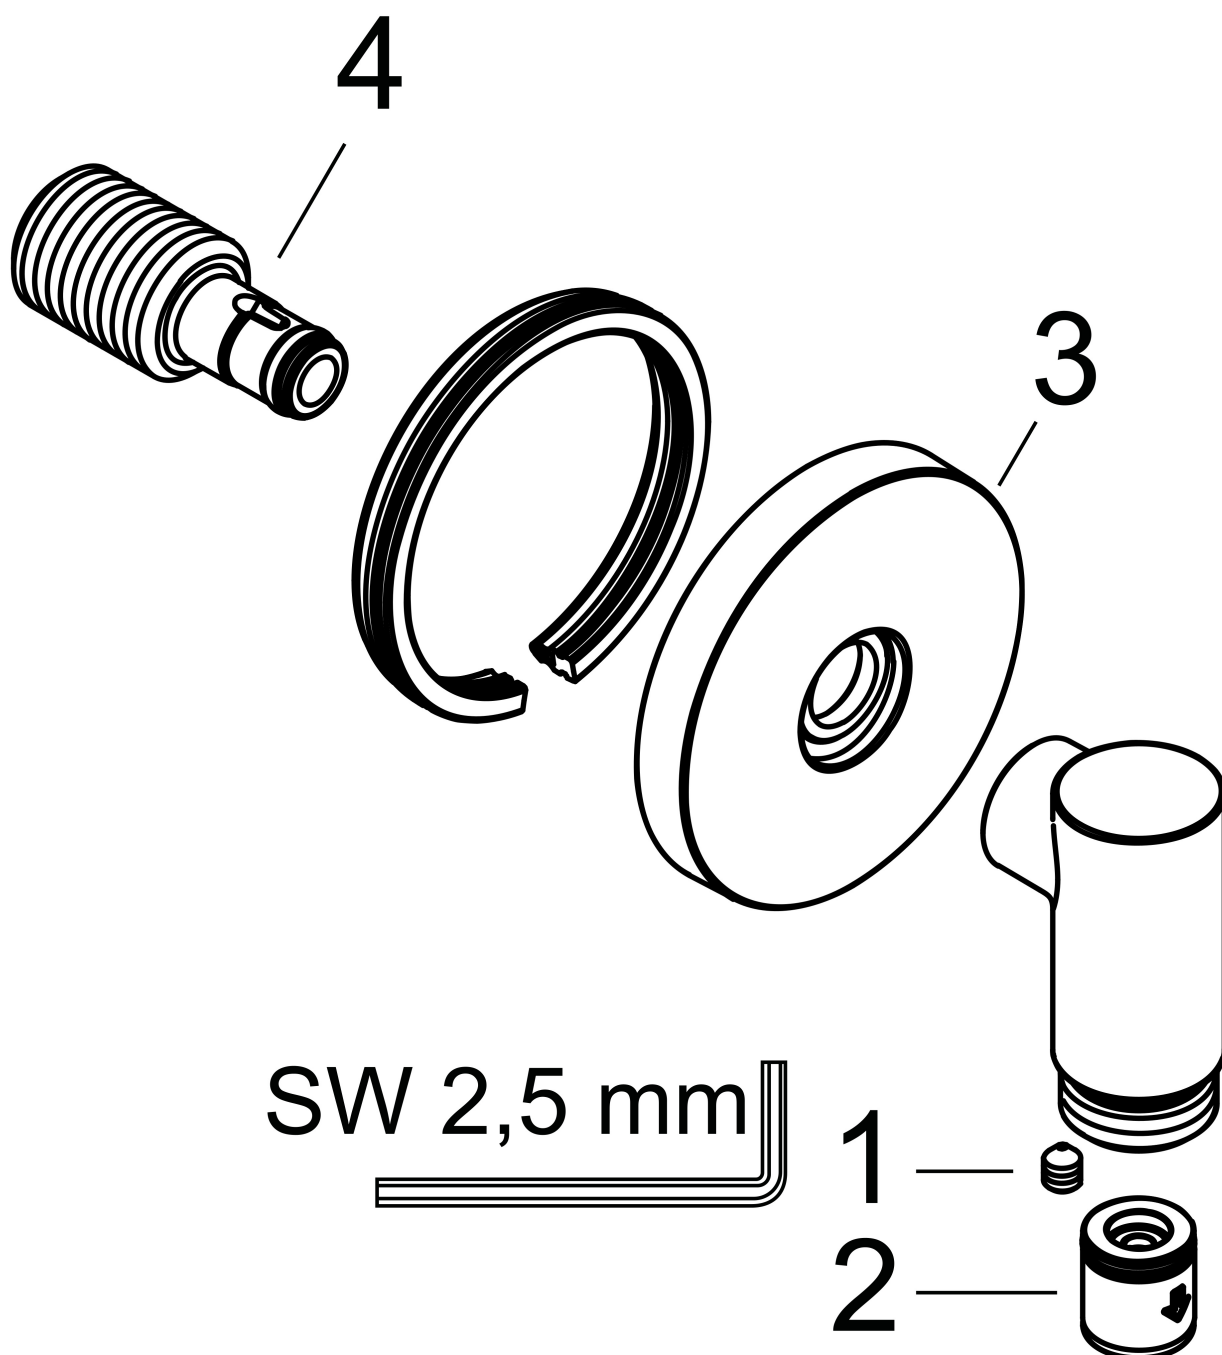

## Kenmerken

- maximale doorstroomhoeveelheid bij 3 bar: 25 l/min
- metalen bevestigingshoek
- materiaal rozet: metaal
- terugslagklep
- aansluiting: G $\frac{1}{2}$

## Maat tekeningen

Merk	AXOR
Artikelnaam	<b>AXOR Wall outlet Fine</b> muuraansluitbocht rond
Art.nr.	36737670
Oppervlakte	mat zwart
Netto prijs	87,36 EUR

## Explosietekening voor bouwjaar: >04/25

Merk AXOR  
Artikelnaam **AXOR Wall outlet Fine** muuraansluitbocht rond  
Art.nr. 36737670  
Oppervlakte mat zwart  
Netto prijs 87,36 EUR

---

## Onderdelen voor bouwjaar: >04/25

Pos	Beschrijving	Art.nr.	Prijs
1	inbusschroef M5x6	94810000	4,99
2	terugslagklepset DW 15	94074000	13,21