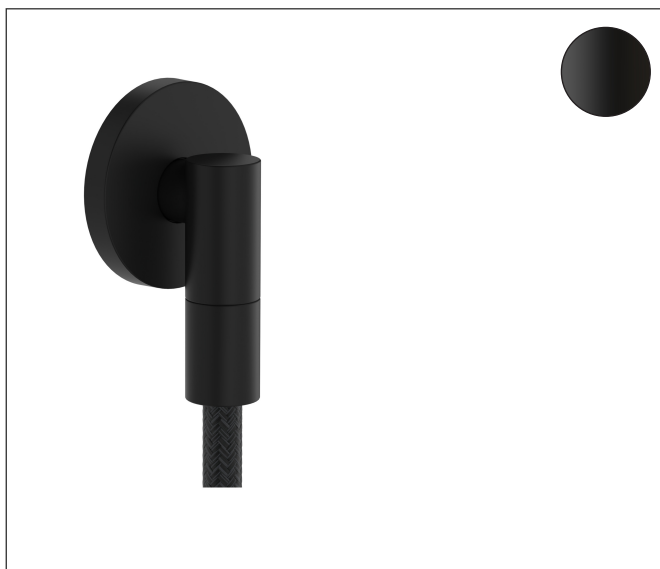

Merk	AXOR
Artikelnaam	<b>AXOR Wall outlet Fine</b> muuraansluitbocht rond
Art.nr.	36737670
Oppervlakte	mat zwart
Netto prijs	87,36 EUR

## Kenmerken

- maximale doorstroomhoeveelheid bij 3 bar: 25 l/min
- metalen bevestigingshoek
- materiaal rozet: metaal
- terugslagklep
- aansluiting: G $\frac{1}{2}$

## Maat tekeningen

Merk	AXOR
Artikelnaam	<b>AXOR Wall outlet Fine</b> muuraansluitbocht rond
Art.nr.	36737670
Oppervlakte	mat zwart
Netto prijs	87,36 EUR

## Explosietekening voor bouwjaar: >04/25

Merk AXOR  
Artikelnaam **AXOR Wall outlet Fine** muuraansluitbocht rond  
Art.nr. 36737670  
Oppervlakte mat zwart  
Netto prijs 87,36 EUR

---