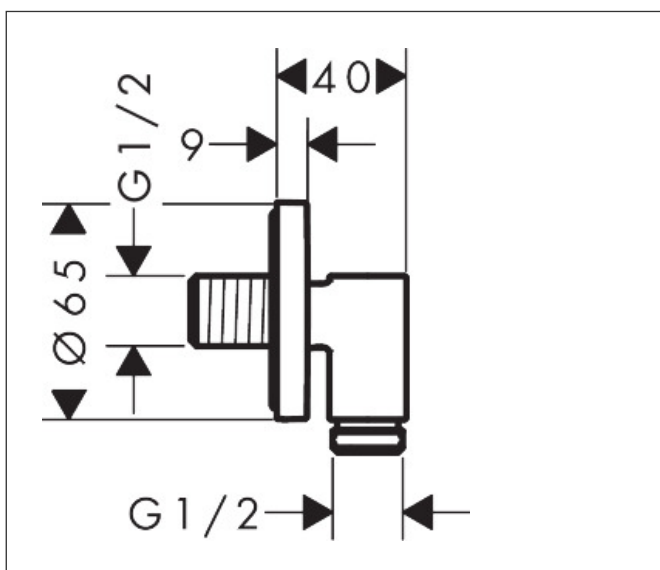

Merk	AXOR
Artikelnaam	<b>AXOR Wall outlet Fine</b> muuraansluitbocht rond
Art.nr.	36737670
Oppervlakte	mat zwart
Netto prijs	87,36 EUR

## Kenmerken

- maximale doorstroomhoeveelheid bij 3 bar: 25 l/min
- metalen bevestigingshoek
- materiaal rozet: metaal
- terugslagklep
- aansluiting: G $\frac{1}{2}$

## Maat tekeningen

Merk	AXOR
Artikelnaam	<b>AXOR Wall outlet Fine</b> muuraansluitbocht rond
Art.nr.	36737670
Oppervlakte	mat zwart
Netto prijs	87,36 EUR

## Onderdelen voor bouwjaar: >04/25

Pos	Beschrijving	Art.nr.	Prijs
1	inbusschroef M5x6	94810000	4,99
2	terugslagklepset DW 15	94074000	13,21