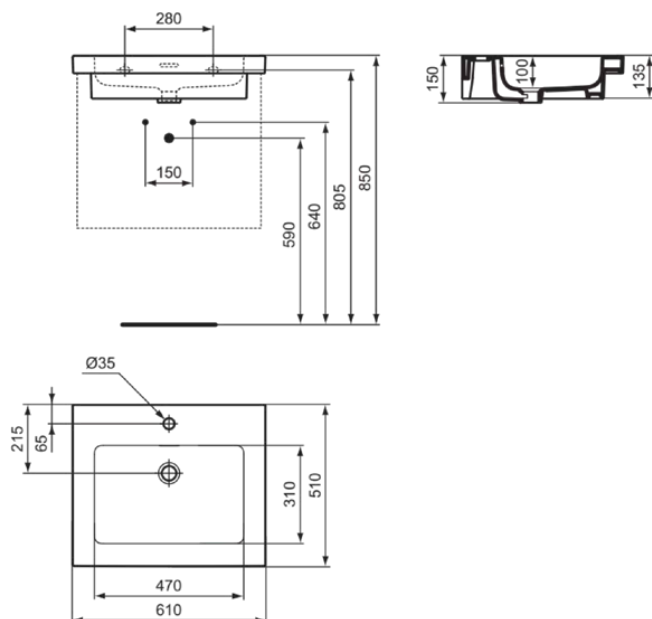

EXTRA

T4358MA

EXTRA | Vanity wastafel 610x510x150 mm in wit afwerking, 1 met kraangat, met overloop | IdealPlus

Afbeelding & technische tekening

Algemene informatie

Productcategorie:	Wastafels
Producttype:	Vanity wastafel
Merk:	Ideal Standard
Collectie:	EXTRA
Ontwerper:	Palomba Serafini Associati
Colour:	MA - Wit
Afwerking van het oppervlak:	glanzend
Hoogte (mm):	150
Breedte (mm):	610
Lengte / sprong (mm):	510
Nettogewicht (kg):	18.90
EAN-code:	8014140487234

Kenmerken

IdealPlus

Downloads

- [Installation Guide](#)

Productnormen & certificeringen

Normen:	EN 14688
Prestatieverklaring classificatie (DoP):	CL 25

Product specificaties

Kleurcode:	MA
Kleuromschrijving:	wit
IdealPlus technologie:	Ja
Geslepen onderzijde:	Nee
Model voor mindervaliden:	Nee
Met kettingoog:	Nee
Materiaal:	Keramisch
Materiaalkwaliteit:	Fine Fireclay
Aantal kraangaten per gebruiksplaats:	1
Aantal gebruiksplaatsen:	1
Overloop zichtbaar:	Ja
PVD technologie:	Nee
Afzetplateau:	Achterkant
Afwerking van het oppervlak:	glanzend
Positie kraangat:	Midden
Type overloop:	Gleuf
Met rugwand:	Nee

EXTRA

T4358MA

EXTRA | Vanity wastafel 610x510x150 mm in wit afwerking, 1 met kraangat, met overloop | IdealPlus

Product specificaties

Met afvoerplug:	Nee
Met overloop:	Ja
Met sifon:	Nee
Bevestigingswijze:	Wand