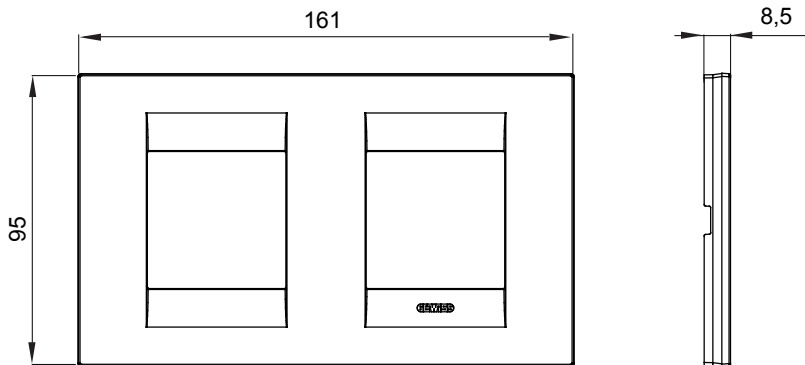

Serie van ChoruSmart huishoudelijke platen, gemaakt in een brede verscheidenheid aan vormen, kleuren, materialen en afwerkingen. Ze omvat vijf verschillende vormen (ONE, GEO, EGO, LUX, ICE en ICE Touch) voor rechthoekige dozen met een capaciteit tot 12 modules en drie verschillende vormen (ONE International, GEO International en LUX International) geschikt voor ronde/vierkante dozen, zowel enkelvoudig als gecombineerd in horizontale en verticale configuraties, met een capaciteit van 2 tot 2+2+2+2 modules. Alle platen van de ChoruSmart huishoudelijke serie gebruiken dezelfde steunen, zonder de behoefte aan aanvullende adapters. De serie omvat ook blanco platen, waterdichte IP55-platen en contourplaten.

Familie	GEO International	Omschrijving	2+2 modules
Type	Horizontaal	Kleur	Satijn wit
Materiaal	Technopolymeer	Afwerking	Dekkende afwerking
Voor ondersteuning codes	GW16821, GW16822, GW16823, GW16821N, GW16822N	Gloedraadtest	650 °C
Thermodruk met kogel	70 °C	Standaard	EN 60669-1
Electrocod	0111		

### DIMENSIONAL