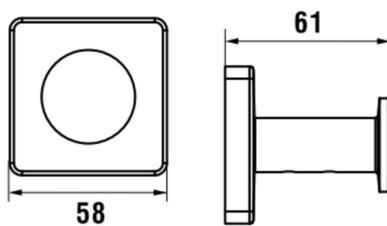

NIARA S

Crochet à serviette

DIMENSIONS

Longueur	58 mm
Largeur	61 mm
Hauteur	58 mm

COULEUR ET FINITION

■ 163 Titane noir matt

Poids net / kg : 0,22

DESSINS TECHNIQUES