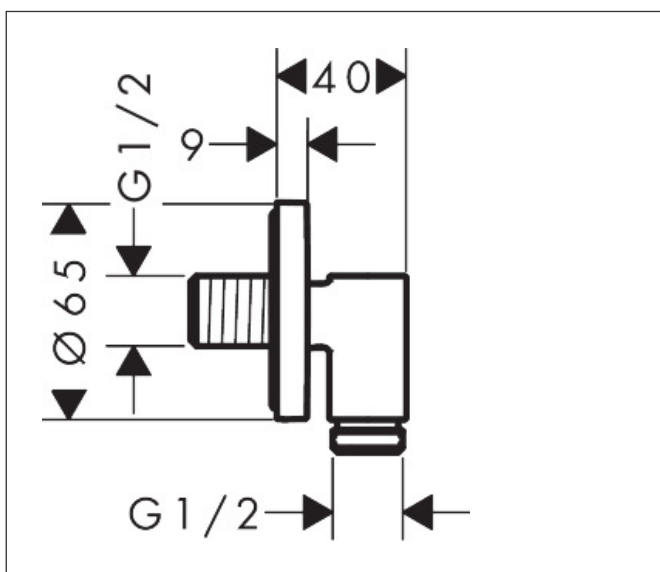

Merk	AXOR
Artikelnaam	<b>AXOR Wall outlet Fine</b> muuraansluitbocht rond
Art.nr.	36737700
Oppervlakte	mat wit
Netto prijs	87,36 EUR

## Kenmerken

- maximale doorstroomhoeveelheid bij 3 bar: 25 l/min
- metalen bevestigingshoek
- materiaal rozet: metaal
- terugslagklep
- aansluiting: G $\frac{1}{2}$

## Maat tekeningen

Merk	AXOR
Artikelnaam	<b>AXOR Wall outlet Fine</b> muuraansluitbocht rond
Art.nr.	36737700
Oppervlakte	mat wit
Netto prijs	87,36 EUR

## Onderdelen voor bouwjaar: >04/25

Pos	Beschrijving	Art.nr.	Prijs
1	inbusschroef M5x6	94810000	4,99
2	terugslagklepset DW 15	94074000	13,21