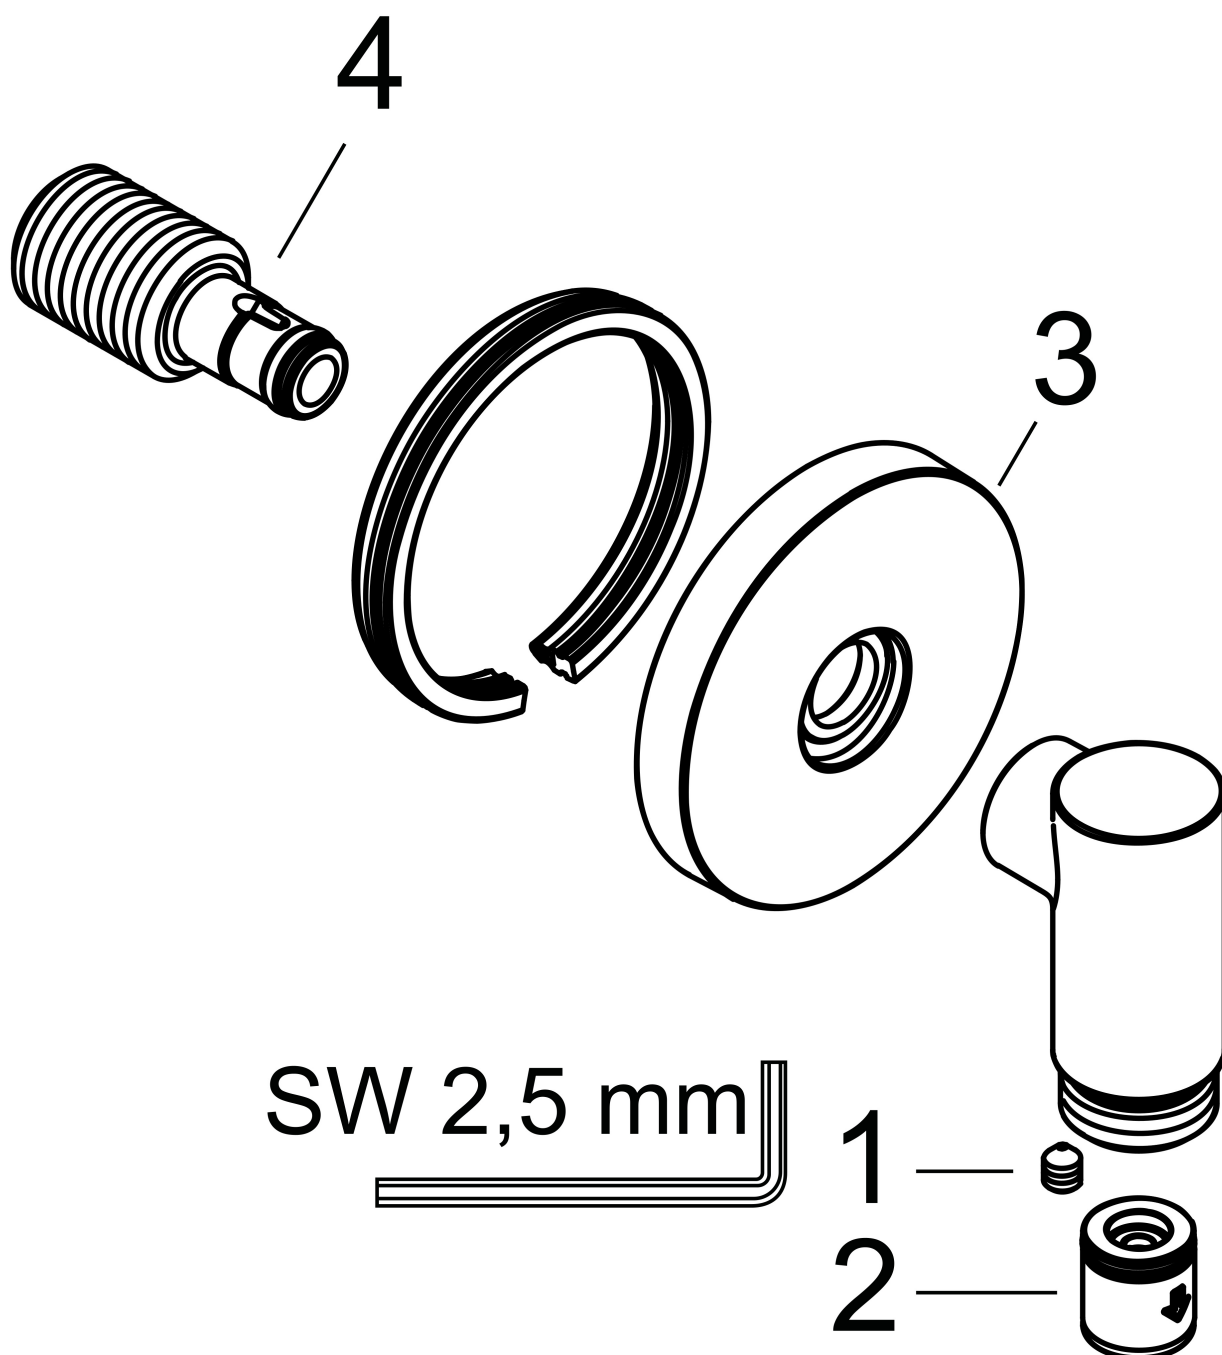

## Kenmerken

- maximale doorstroomhoeveelheid bij 3 bar: 25 l/min
- metalen bevestigingshoek
- materiaal rozet: metaal
- terugslagklep
- aansluiting: G $\frac{1}{2}$

## Maat tekeningen

Merk	AXOR
Artikelnaam	<b>AXOR Wall outlet Fine</b> muuraansluitbocht rond
Art.nr.	36737700
Oppervlakte	mat wit
Netto prijs	87,36 EUR

## Explosietekening voor bouwjaar: >04/25

Merk AXOR  
Artikelnaam **AXOR Wall outlet Fine** muuraansluitbocht rond  
Art.nr. 36737700  
Oppervlakte mat wit  
Netto prijs 87,36 EUR

---

## Onderdelen voor bouwjaar: >04/25

Pos	Beschrijving	Art.nr.	Prijs
1	inbusschroef M5x6	94810000	4,99
2	terugslagklepset DW 15	94074000	13,21