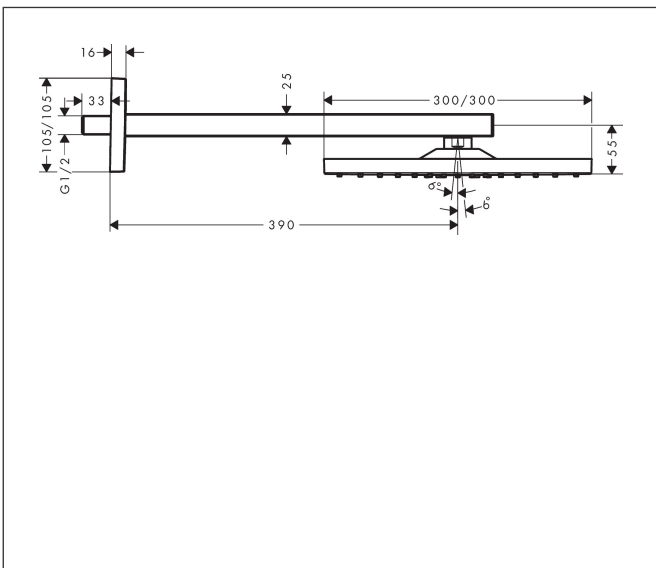

Merk	hansgrohe
Artikelnaam	Raindance E hoofddouche 300 1jet EcoSmart met douche-arm
Art.nr.	26239670
Oppervlakte	Mat zwart
Netto prijs	926,04 EUR

Product foto

Kenmerken

- bestaat uit: hoofddouche, douche-arm
- diameter straalplaat 300 x 300 mm
- Rain
- functie van: 4,5 l/min
- maximale doorstroomhoeveelheid bij 3 bar: 8,3 l/min
- hoek hoofddouche verstelbaar
- afdekplaat van metaal
- straalplaat voor reiniging afneembaar
- lengte douche-arm: 390 mm
- EcoSmart: Veel waterplezier met veel minder water
- EU taxonomie: max. 8l/min

Maat tekeningen

Technologie

Straalsoorten

Merk hansgrohe
 Artikelnaam **Raindance E** hoofddouche 300 1jet EcoSmart met douche-arm
 Art.nr. 26239670
 Oppervlakte Mat zwart
 Netto prijs 926,04 EUR

Stroomschema