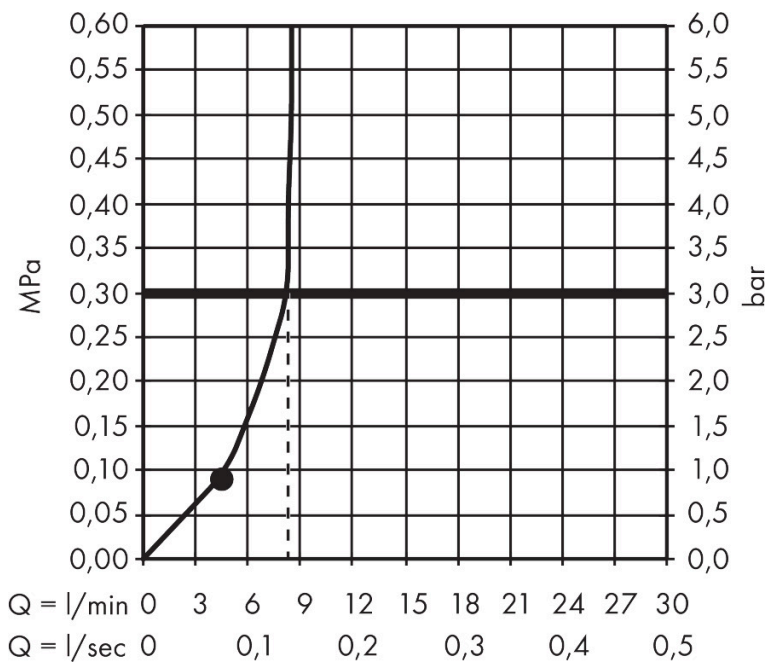

Merk	hansgrohe
Artikelnaam	Raindance E hoofddouche 300 1jet EcoSmart met douche-arm
Art.nr.	26239670
Oppervlakte	Mat zwart
Netto prijs	926,04 EUR

Product foto

Kenmerken

- bestaat uit: hoofddouche, douche-arm
- diameter straalplaat 300 x 300 mm
- Rain
- functie van: 4,5 l/min
- maximale doorstroomhoeveelheid bij 3 bar: 8,3 l/min
- hoek hoofddouche verstelbaar
- afdekplaat van metaal
- straalplaat voor reiniging afneembaar
- lengte douche-arm: 390 mm
- EcoSmart: Veel waterplezier met veel minder water
- EU taxonomie: max. 8l/min

Maat tekeningen

Technologie

Straalsoorten

Merk hansgrohe
 Artikelnaam **Raindance E** hoofddouche 300 1jet EcoSmart met douche-arm
 Art.nr. 26239670
 Oppervlakte Mat zwart
 Netto prijs 926,04 EUR

Stroomschema

De verbruikswaarden werden in overeenstemming met de praktijk met de bijbehorende armaturen (thermostaat/mengkraan/inbouwventiel) gemeten.