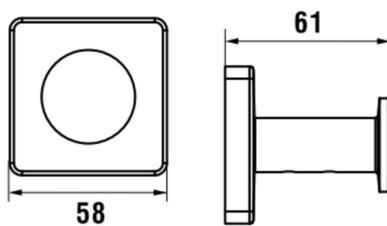

NIARA S

Handdoekhaakje

AFMETINGEN

Lengte	58 mm
Breedte	61 mm
Hoogte	58 mm

KLEUR EN AFWERKING

■ 161 Inox look brushed

Netto gewicht / kg : 0,22

TECHNISCHE TEKENINGEN

TE COMBINEREN MET

Adhesive kit simple

H380061...0001

NIARA S