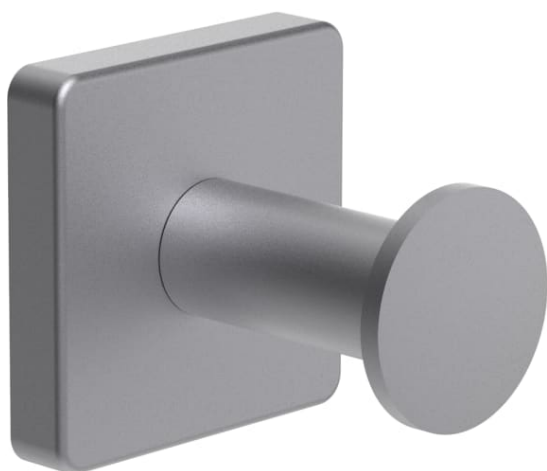

NIARA S

Handdoekhaakje

AFMETINGEN

Lengte	58 mm
Breedte	61 mm
Hoogte	58 mm

KLEUR EN AFWERKING

■ 161 Inox look brushed

Netto gewicht / kg : 0,22

TECHNISCHE TEKENINGEN

TE COMBINEREN MET

Adhesive kit simple

H380061...0001

NIARA S