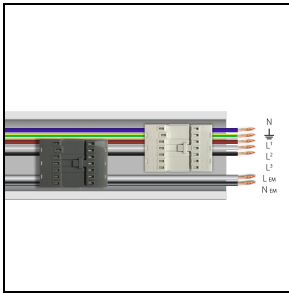

Verplichte accessoires

RAIL-A TRY 7P EM

310562

RAIL-A TRY 7P EM - L 1435 mm
(inclusief 2 beugels en eindkappen)

☐ WH-RAL9003 / Wit RAL9003