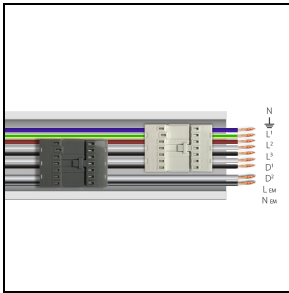

RAIL-A TRY 9P DALI/EM

310934
RAIL-A TRY 9P DALI/EM - L 1435 mm
(inclusief 2 beugels en eindkappen)

WH-RAL9003 / Wit RAL9003

RAIL-M TRY 9P DALI/EM

310935
RAIL-M TRY 9P DALI/EM - L 1435 mm
(inclusief 2 beugels)

WH-RAL9003 / Wit RAL9003

310936
RAIL-M TRY 9P DALI/EM - L 2870 mm
(inclusief 4 beugels)

WH-RAL9003 / Wit RAL9003

310937
RAIL-M TRY 9P DALI/EM - L 4305 mm
(inclusief 6 beugels)

WH-RAL9003 / Wit RAL9003

Optionele accessoires