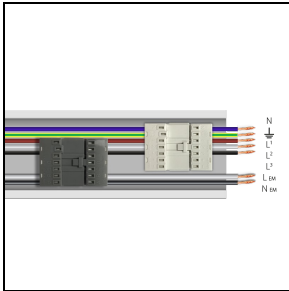

Fotometrische gegevens

Verplichte accessoires

RAIL-A TRY 7P EM

310562

RAIL-A TRY 7P EM - L 1435 mm
(inclusief 2 beugels en eindkappen)

WH-RAL9003 / Wit RAL9003

RAIL-M TRY 7P EM

310563

RAIL-M TRY 7P EM - L 1435 mm
(inclusief 2 beugels)

WH-RAL9003 / Wit RAL9003

310564

RAIL-M TRY 7P EM - L 2870 mm
(inclusief 4 beugels)

WH-RAL9003 / Wit RAL9003

310565

RAIL-M TRY 7P EM - L 4305 mm
(inclusief 6 beugels)