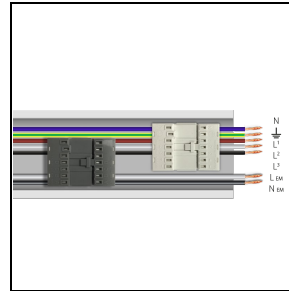

Fotometrische gegevens

Verplichte accessoires

RAIL-A TRY 7P EM

310562

RAIL-A TRY 7P EM - L 1435 mm
(inclusief 2 beugels en eindkappen)

WH-RAL9003 / Wit RAL9003

RAIL-M TRY 7P EM

310563

RAIL-M TRY 7P EM - L 1435 mm
(inclusief 2 beugels)

WH-RAL9003 / Wit RAL9003

310564

RAIL-M TRY 7P EM - L 2870 mm
(inclusief 4 beugels)

WH-RAL9003 / Wit RAL9003

310565

RAIL-M TRY 7P EM - L 4305 mm
(inclusief 6 beugels)