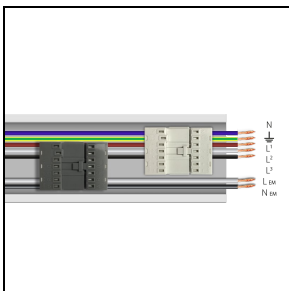

Fotometrische gegevens

Verplichte accessoires

RAIL-A TRY 7P EM

310562

RAIL-A TRY 7P EM - L 1435 mm
(inclusief 2 beugels en eindkappen)

WH-RAL9003 / Wit RAL9003

RAIL-M TRY 7P EM

310563

RAIL-M TRY 7P EM - L 1435 mm
(inclusief 2 beugels)

WH-RAL9003 / Wit RAL9003

310564

RAIL-M TRY 7P EM - L 2870 mm
(inclusief 4 beugels)

WH-RAL9003 / Wit RAL9003

310565

RAIL-M TRY 7P EM - L 4305 mm
(inclusief 6 beugels)