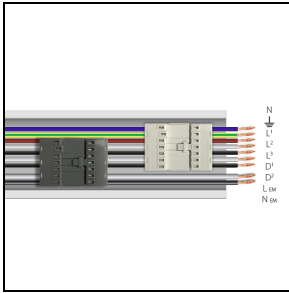

RAIL-A TRY 9P DALI/EM

310934
RAIL-A TRY 9P DALI/EM - L 1435 mm
(inclusief 2 beugels en eindkappen)

WH-RAL9003 / Wit RAL9003

RAIL-M TRY 9P DALI/EM

310935
RAIL-M TRY 9P DALI/EM - L 1435 mm
(inclusief 2 beugels)