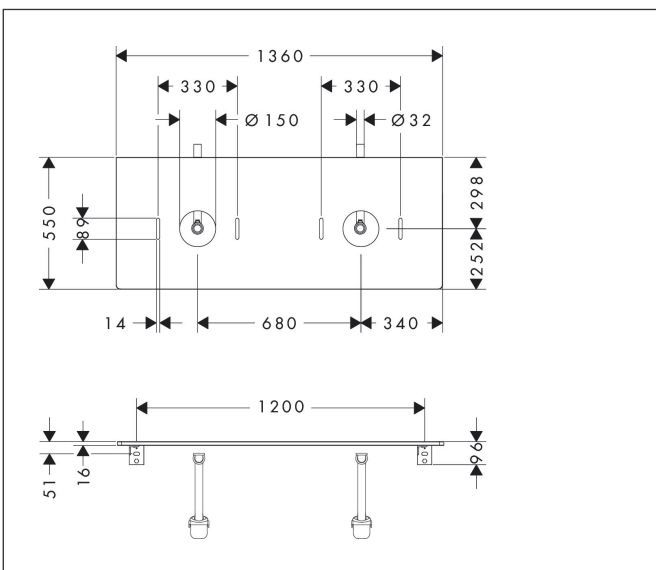

Maat tekeningen

Technologie

Certificaat