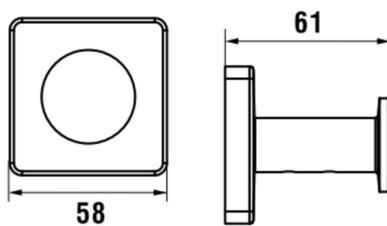

NIARA S

Crochet à serviette

DIMENSIONS

Longueur	58 mm
Largeur	61 mm
Hauteur	58 mm

COULEUR ET FINITION

■ 161 Inox look brushed

Poids net / kg : 0,22

DESSINS TECHNIQUES