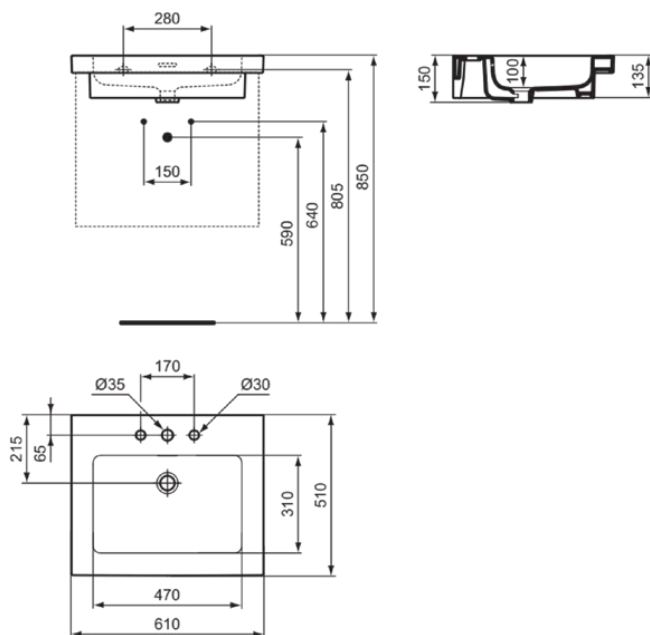

EXTRA

T4360MA

EXTRA | Vanity wastafel 610x510x150 mm in wit afwerking, 3 met kraangaten, met overloop | IdealPlus

Afbeelding & technische tekening

Algemene informatie

Productcategorie:	Wastafels
Producttype:	Vanity wastafel
Merk:	Ideal Standard
Collectie:	EXTRA
Ontwerper:	Palomba Serafini Associati
Colour:	MA - Wit
Afwerking van het oppervlak:	glanzend
Hoogte (mm):	150
Breedte (mm):	610
Lengte / sprong (mm):	510
Nettogewicht (kg):	18.90
EAN-code:	8014140487258

Kenmerken

IdealPlus

Productnormen & certificeringen

Normen:	EN 14688
Prestatieverklaring classificatie (DoP):	CL 25

Product specificaties

Kleurcode:	MA
Kleuromschrijving:	wit
IdealPlus technologie:	Ja
Geslepen onderzijde:	Nee
Model voor mindervaliden:	Nee
Met kettingoog:	Nee
Materiaal:	Keramisch
Materiaalkwaliteit:	Fine Fireclay
Aantal kraangaten per gebruiksplaats:	3
Aantal gebruiksplaatsen:	1
Overloop zichtbaar:	Ja
PVD technologie:	Nee
Afzetplateau:	Achterkant
Afwerking van het oppervlak:	glanzend
Positie kraangat:	Links / Rechts / Midden
Type overloop:	Gleuf
Met rugwand:	Nee
Met afvoerplug:	Nee
Met overloop:	Ja
Met sifon:	Nee
Bevestigingswijze:	Wand