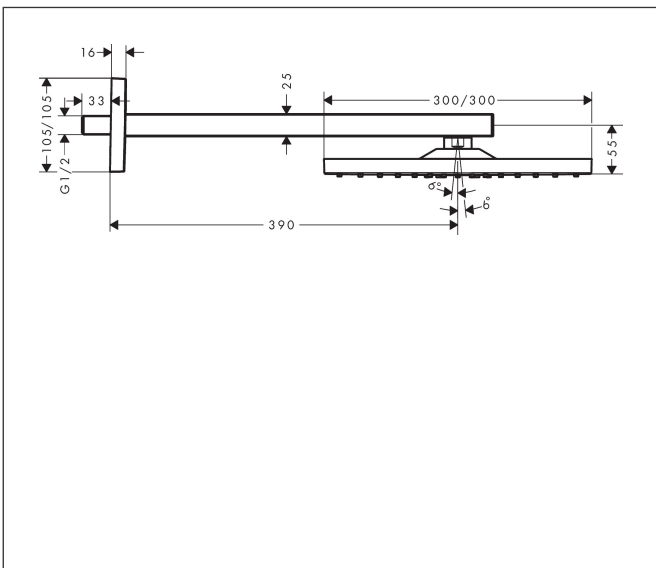

Merk	hansgrohe
Artikelnaam	<b>Raindance E</b> hoofddouche 300 1jet EcoSmart met douche-arm
Art.nr.	26239700
Oppervlakte	Mat wit
Netto prijs	926,04 EUR

## Kenmerken

- bestaat uit: hoofddouche, douche-arm
- diameter straalplaat 300 x 300 mm
- Rain
- functie van: 4,5 l/min
- maximale doorstroomhoeveelheid bij 3 bar: 8,3 l/min
- hoek hoofddouche verstelbaar
- afdekplaat van metaal
- straalplaat voor reiniging afneembaar
- lengte douche-arm: 390 mm
- EcoSmart: Veel waterplezier met veel minder water
- EU taxonomie: max. 8l/min

## Maat tekeningen