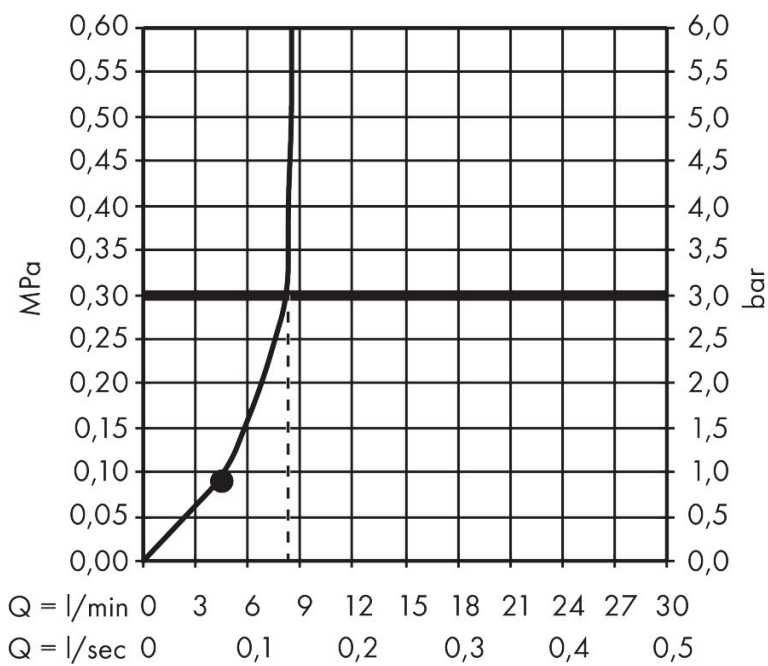

Merk hansgrohe
Artikelnaam **Raindance E** hoofddouche 300 1jet EcoSmart met douche-arm
Art.nr. 26239700
Oppervlakte Mat wit
Netto prijs 926,04 EUR

Stroomschema

De verbruikswaarden werden in overeenstemming met de praktijk met de bijbehorende armaturen (thermostaat/mengkraan/inbouwventiel) gemeten.