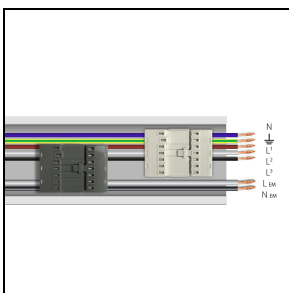

RAIL-M TRY 7P EM - L 1435 mm
(inclusief 2 beugels)

WH-RAL9003 / Wit RAL9003

310564

RAIL-M TRY 7P EM - L 2870 mm
(inclusief 4 beugels)

WH-RAL9003 / Wit RAL9003

310565

RAIL-M TRY 7P EM - L 4305 mm
(inclusief 6 beugels)