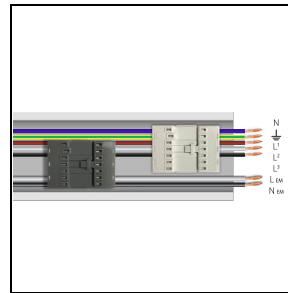

Fotometrische gegevens

Verplichte accessoires

RAIL-A TRY 7P EM

310562

RAIL-A TRY 7P EM - L 1435 mm
(inclusief 2 beugels en eindkappen)

WH-RAL9003 / Wit RAL9003

RAIL-M TRY 7P EM

310563

RAIL-M TRY 7P EM - L 1435 mm
(inclusief 2 beugels)

WH-RAL9003 / Wit RAL9003

310564

RAIL-M TRY 7P EM - L 2870 mm
(inclusief 4 beugels)

WH-RAL9003 / Wit RAL9003

310565

RAIL-M TRY 7P EM - L 4305 mm
(inclusief 6 beugels)