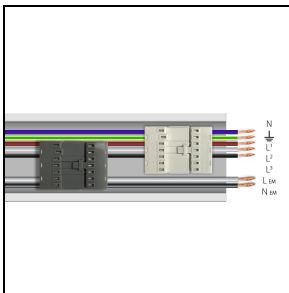

Verplichte accessoires

RAIL-A TRY 7P EM

310562

RAIL-A TRY 7P EM - L 1435 mm
(inclusief 2 beugels en eindkappen)

☐ WH-RAL9003 / Wit RAL9003